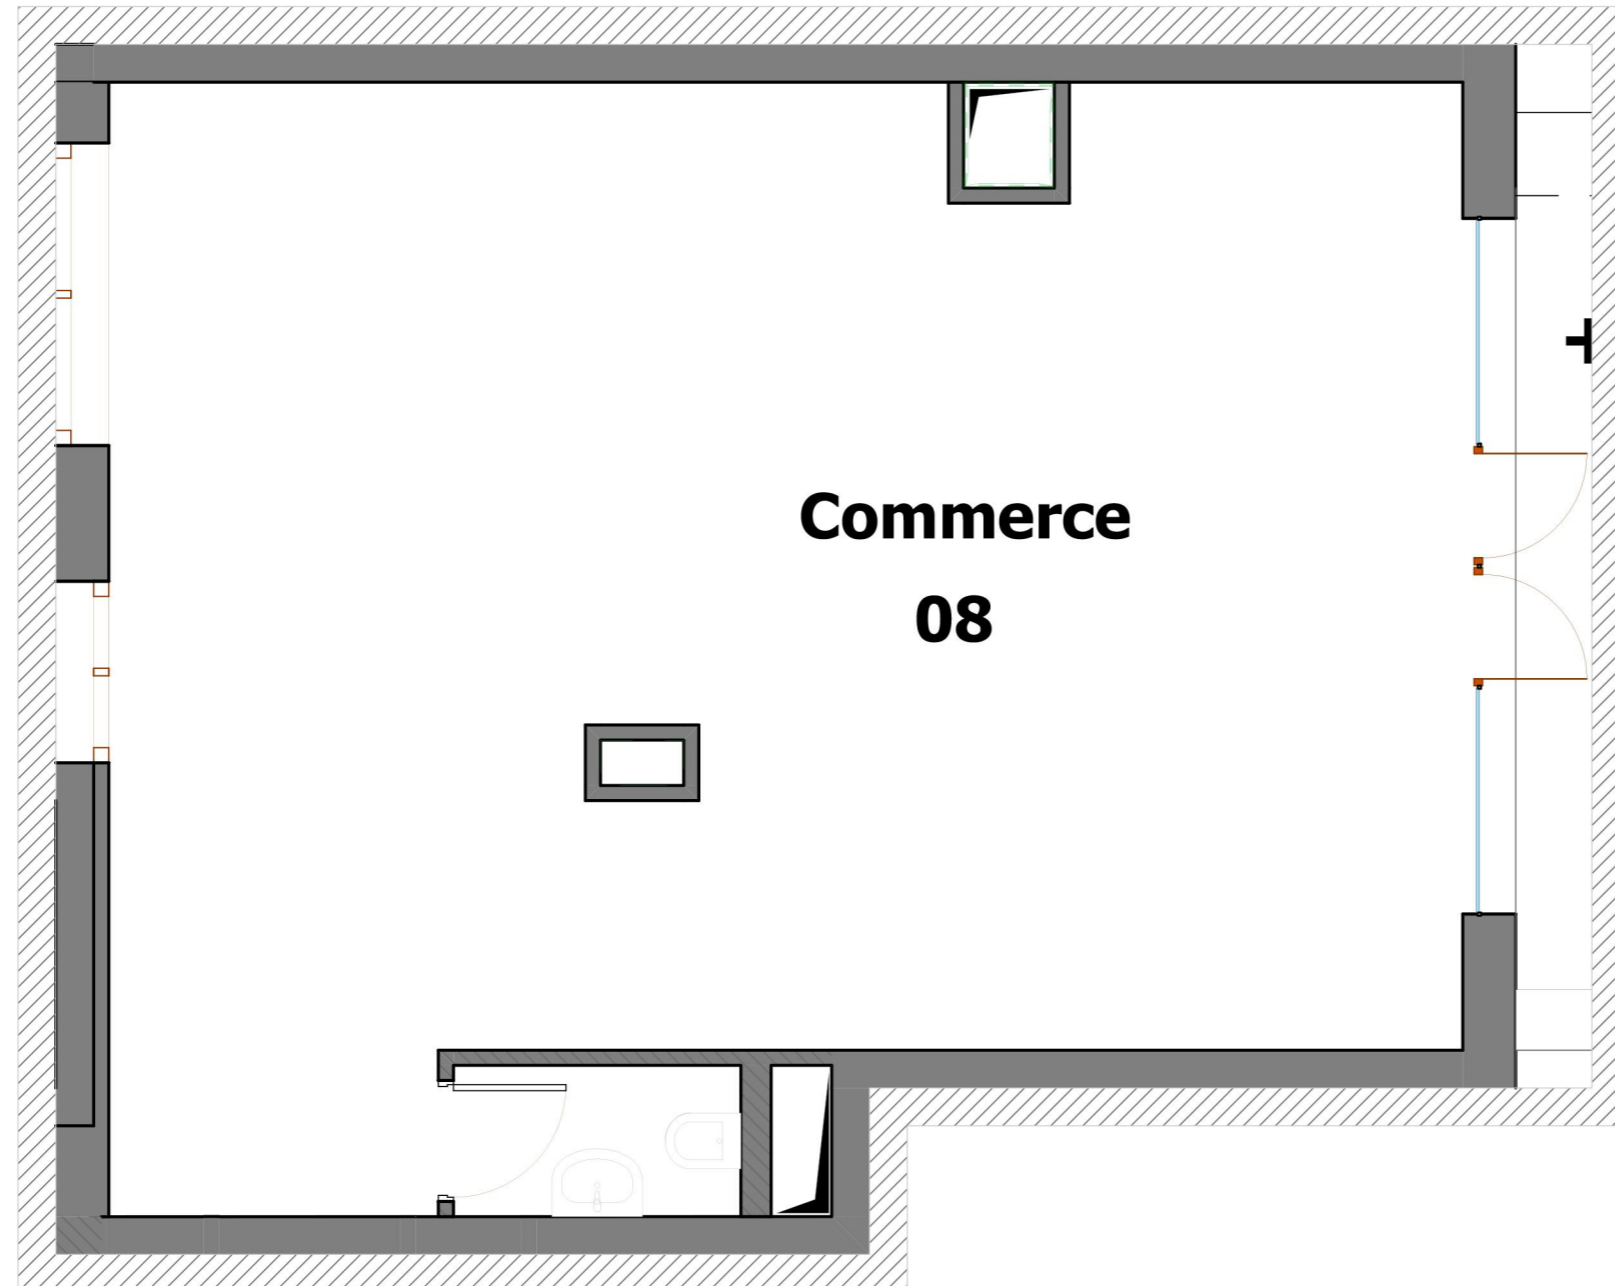

Appartement N°:

RDC

REGALIA RESIDENCE

ENSEMBLE RESIDENTIEL EN R+7 AVEC SOUS-SOL

SIS A AIN ZAGHOUANE

Désignation :

Niveau : RDC

Type de logement : **COMMERCE 08**

**SURFACE TOTALE COUVERTE** 84.87 m<sup>2</sup>

**SURFACE SEMI/NON COUVERTE** -

DONT SURFACE COMMUNE 12.33 m<sup>2</sup>

DONT SURFACE HORS OEUVRE 72.54 m<sup>2</sup>

BLOC A

AOÛT - 2022