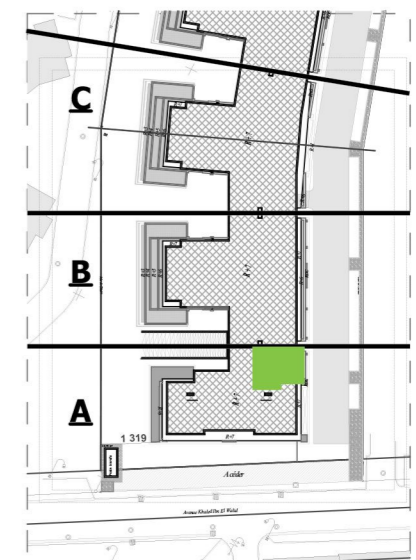

Appartement N°:

RDC

REGALIA RESIDENCE

ENSEMBLE RESIDENTIEL EN R+7 AVEC SOUS-SOL

SIS A AIN ZAGHOUANE

Désignation :

Niveau : RDC

Type de logement : **COMMERCE 08**

**SURFACE TOTALE COUVERTE** 84.87 m<sup>2</sup>

**SURFACE SEMI/NON COUVERTE** -

DONT SURFACE COMMUNE 12.33 m<sup>2</sup>

DONT SURFACE HORS OEUVRE 72.54 m<sup>2</sup>

BLOC A

AOÛT - 2022