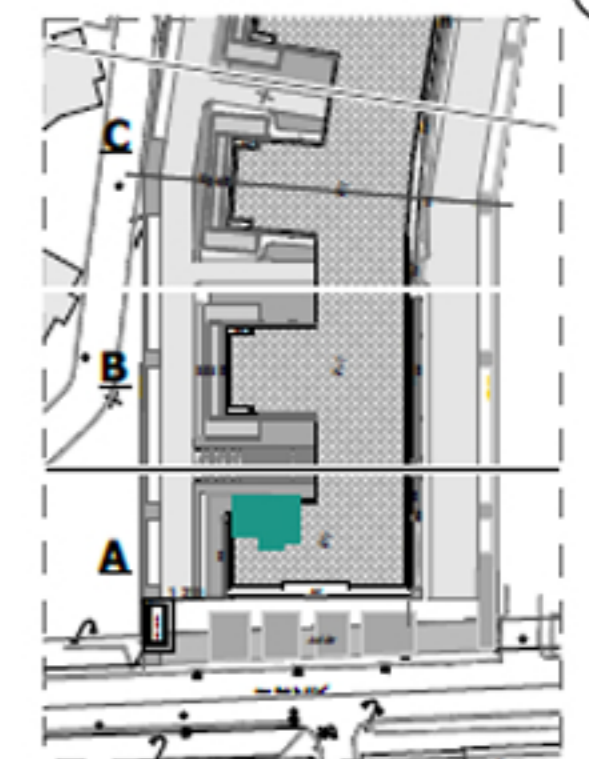

Appartement N°:

RDC

" RESIDENCE REGALIA "

ENSEMBLE RÉSIDENTIEL EN R+7 AVEC SOUS - SOL
SIS A AIN ZAGHOUANE

Désignation :

Niveau : RDC

Type de logement : **COMMERCE 07**

SURFACE TOTALE COUVERTE 67.51 m²

SURFACE SEMI/ NON COUVERTE -

DONT SURFACE COMMUNE 9.81 m²

DONT SURFACE HORS OEUVRE 57.70 m²

BLOC A

AOÛT - 2022