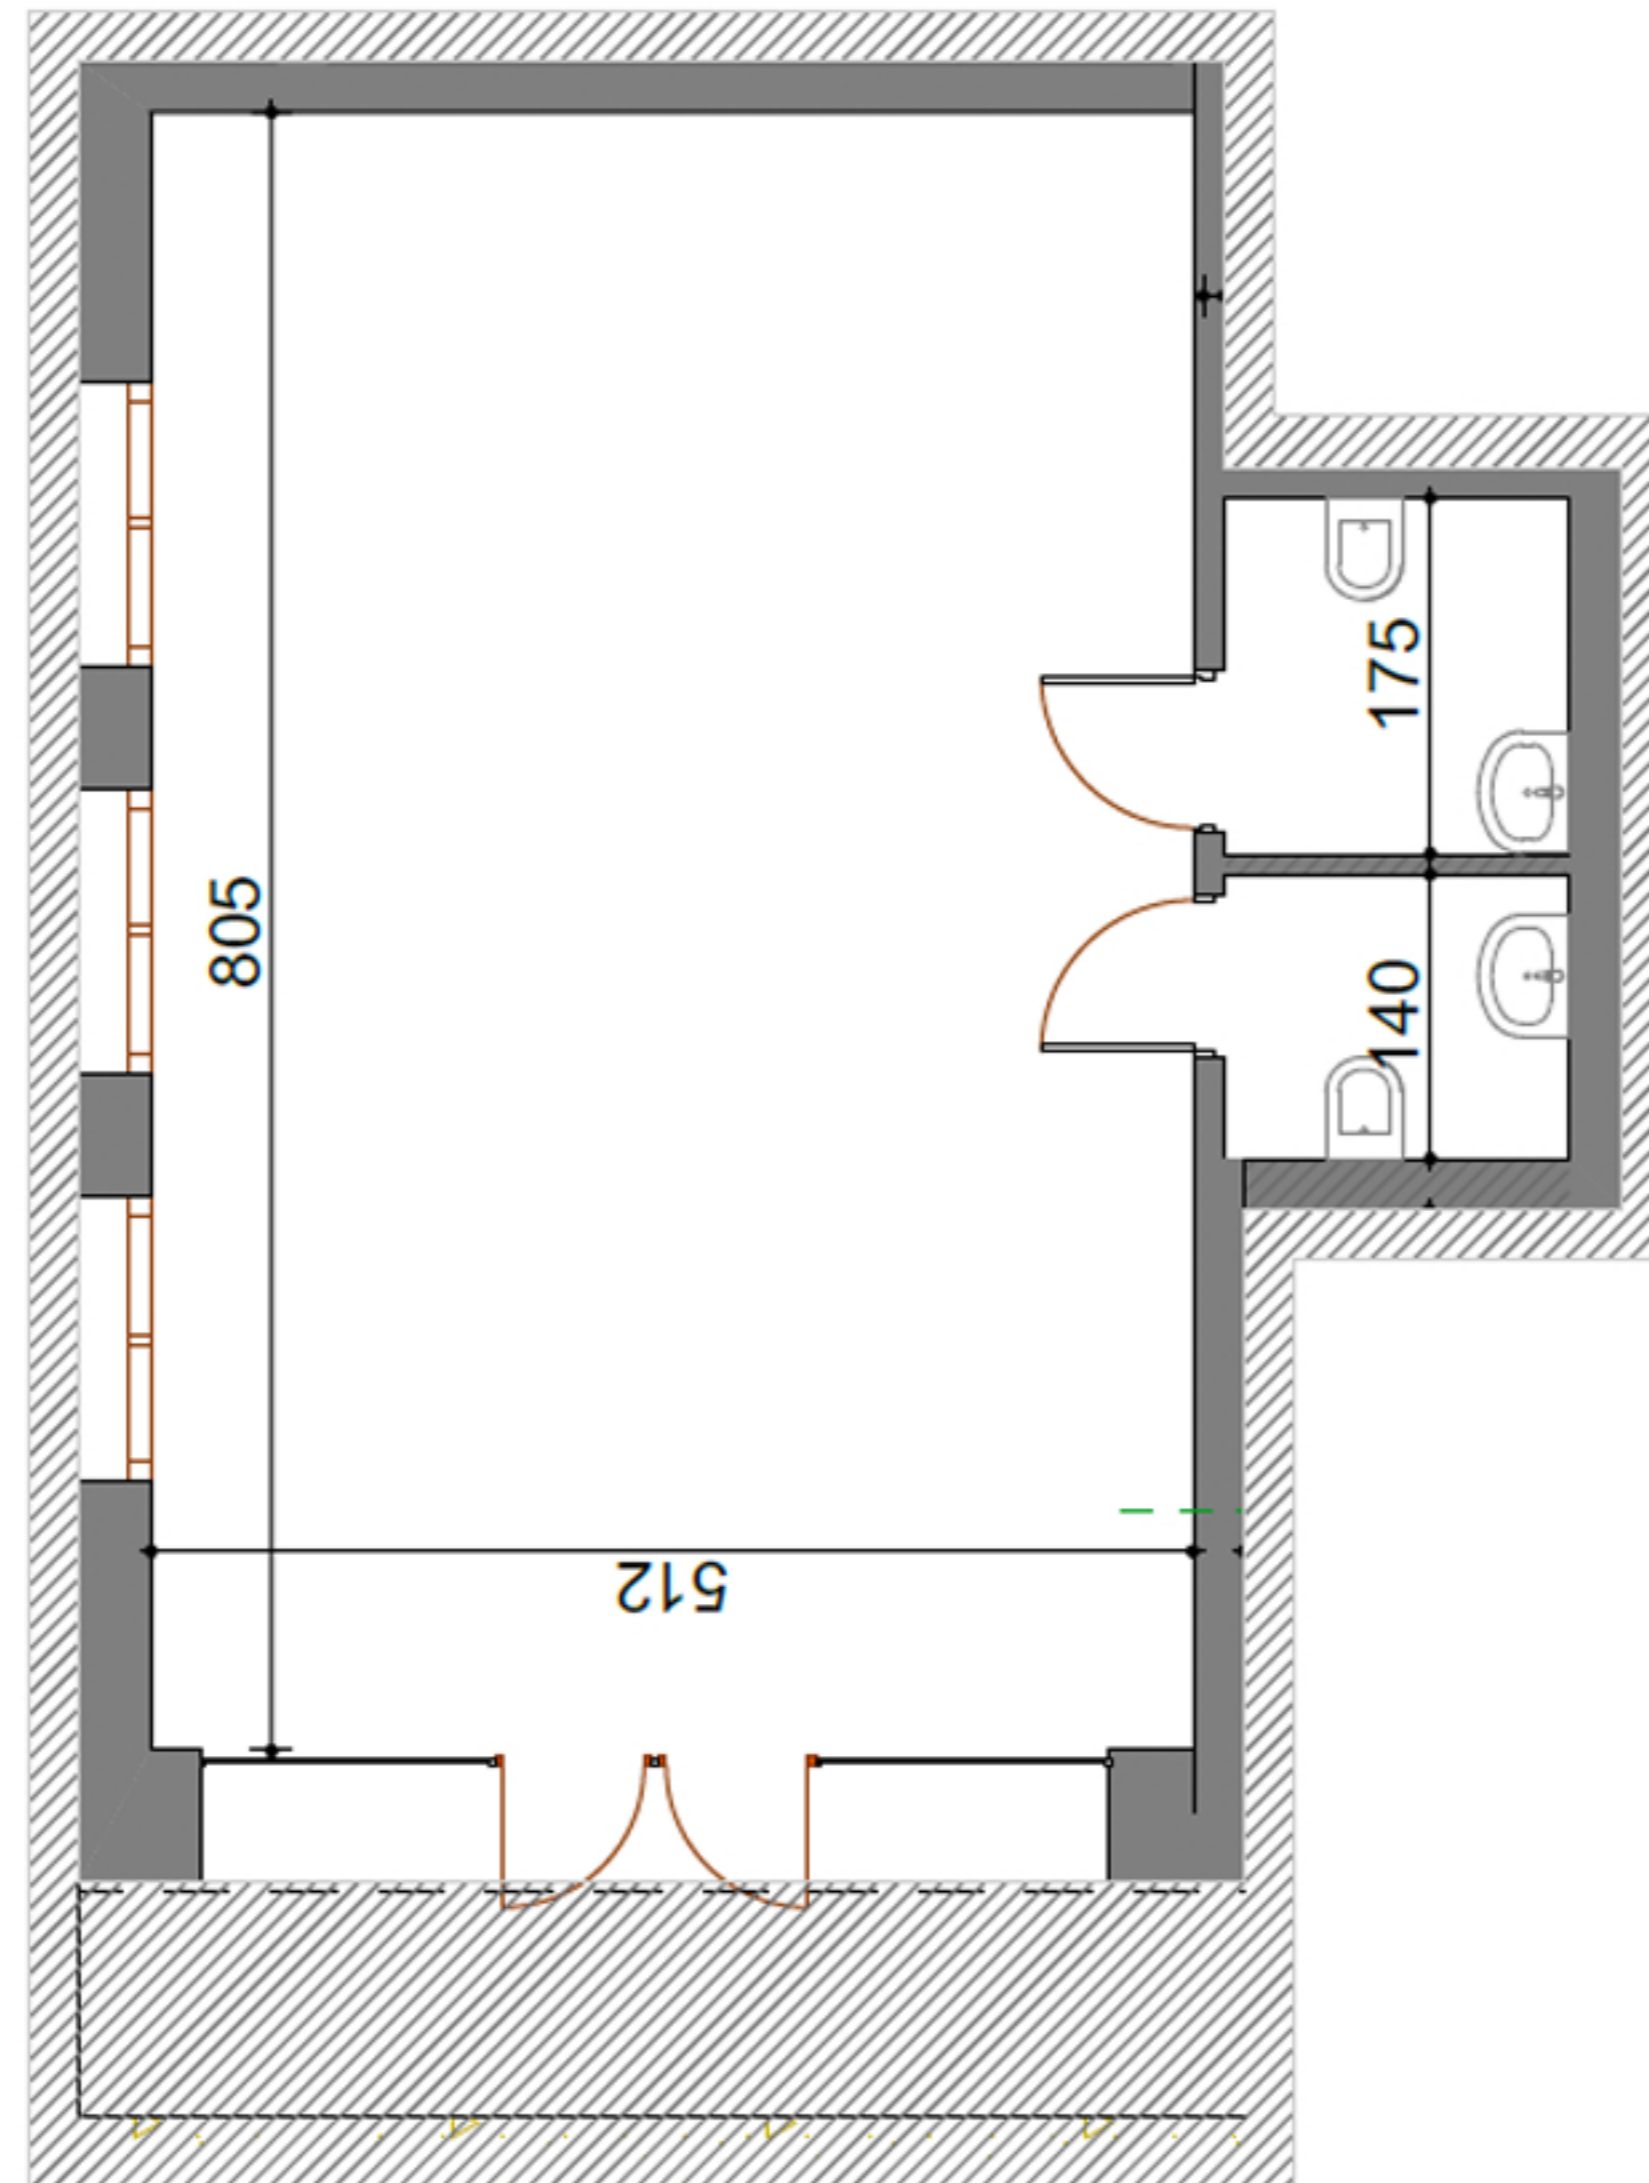

Appartement N°:

RDC

" RESIDENCE REGALIA "

ENSEMBLE RÉSIDENTIEL EN R+7 AVEC SOUS - SOL
SIS A AIN ZAGHOUANE

Désignation :

Niveau : RDC

Type de logement : **COMMERCE 07**

SURFACE TOTALE COUVERTE 67.51 m²

SURFACE SEMI/ NON COUVERTE -

DONT SURFACE COMMUNE 9.81 m²

DONT SURFACE HORS OEUVRE 57.70 m²

BLOC A

AOÛT - 2022