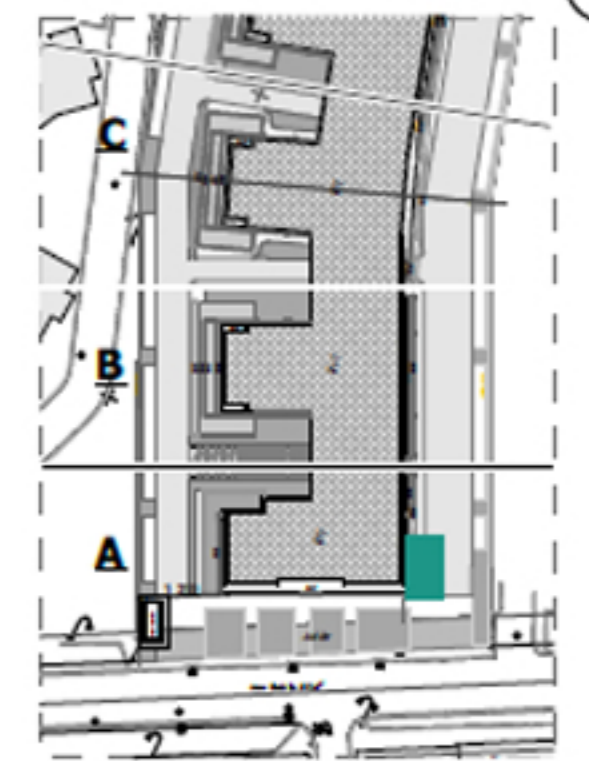

Appartement N°:

RDC

" RESIDENCE REGALIA "

ENSEMBLE RÉSIDENTIEL EN R+7 AVEC SOUS - SOL

SIS A AIN ZAGHOUANE

Désignation :

Niveau : RDC

Type de logement : **COMMERCE 06**

SURFACE TOTALE COUVERTE 49.14 m²

SURFACE SEMI/NON COUVERTE -

DONT SURFACE COMMUNE 7.14 m²

DONT SURFACE HORS OEUVRE 42.00 m²

BLOC A

AOÛT - 2022