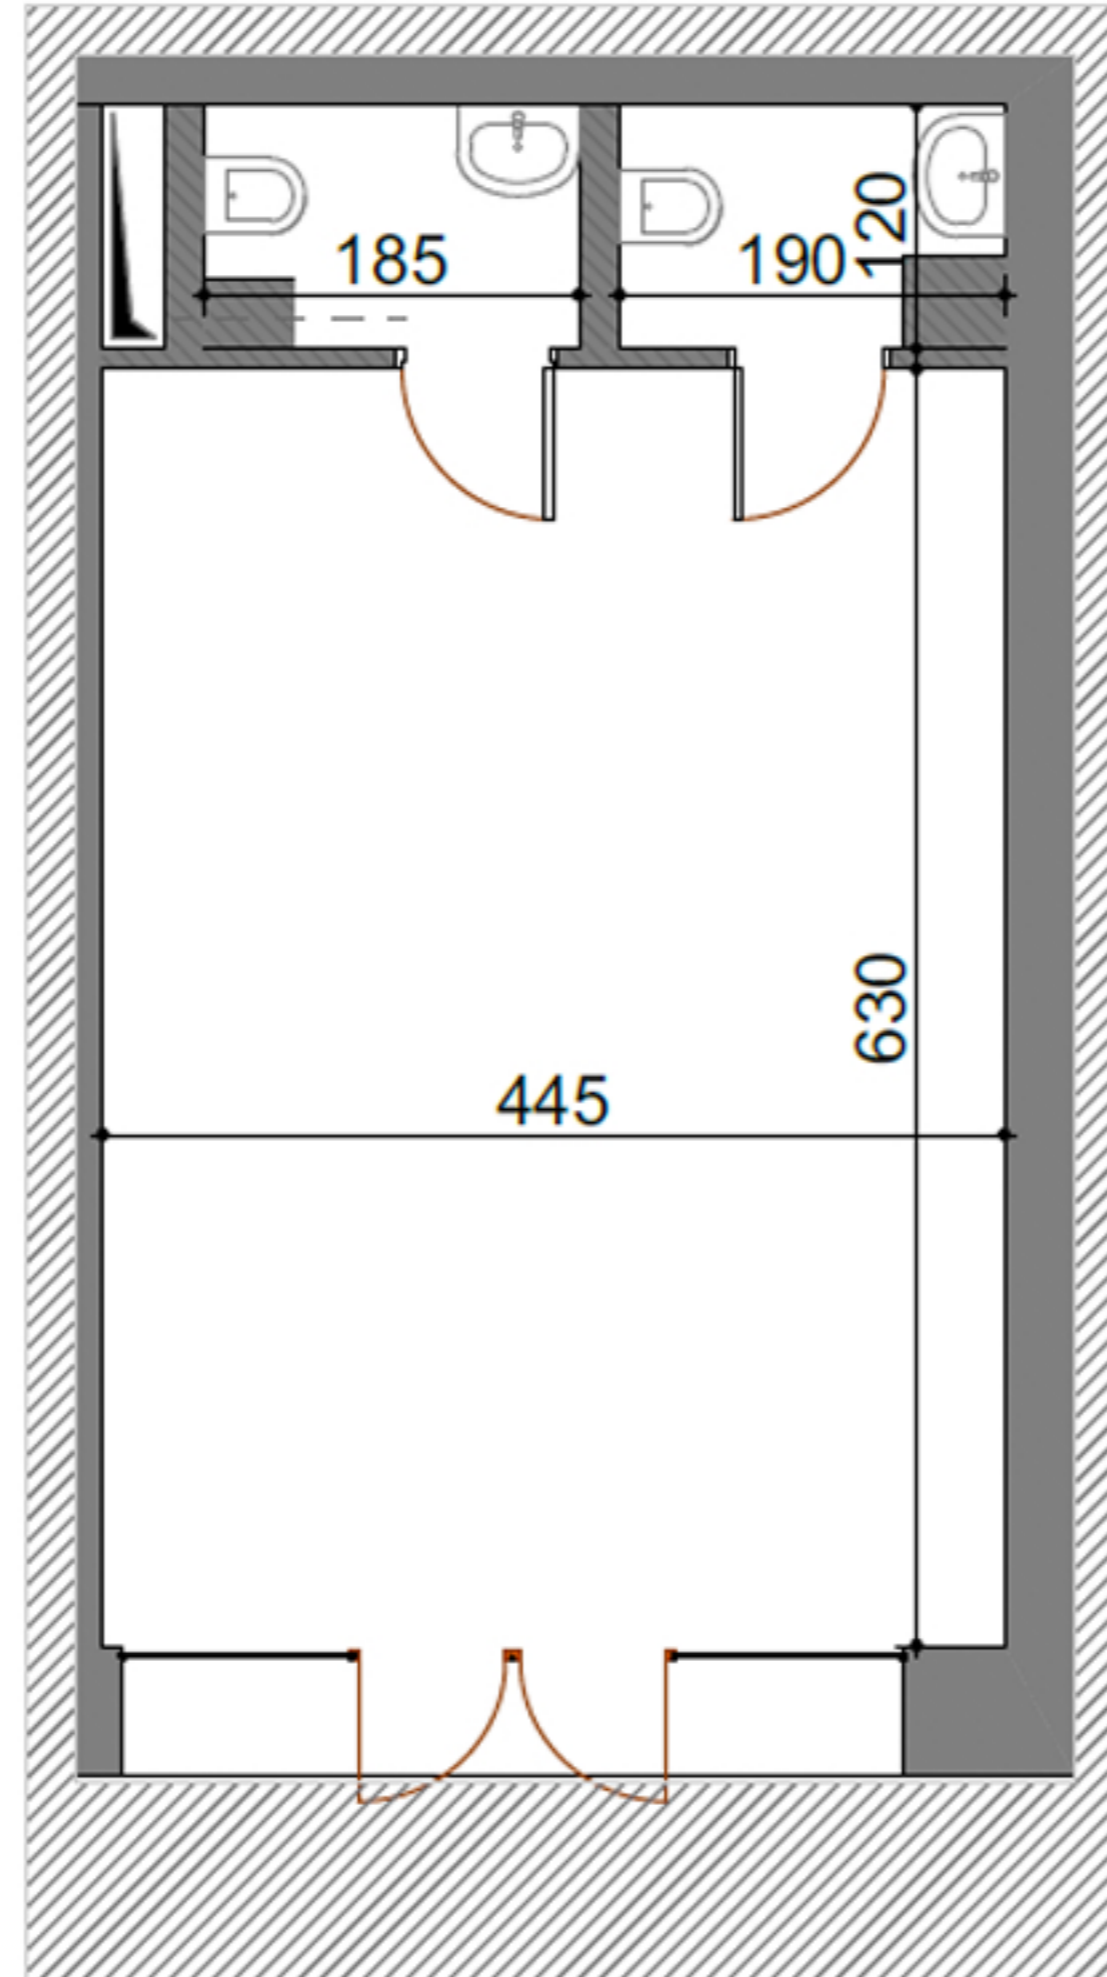

Appartement N°:

RDC

" RESIDENCE REGALIA "

ENSEMBLE RÉSIDENTIEL EN R+7 AVEC SOUS - SOL

SIS A AIN ZAGHOUANE

Désignation :

Niveau : RDC

Type de logement : **COMMERCE 06**

SURFACE TOTALE COUVERTE 49.14 m²

SURFACE SEMI/NON COUVERTE -

DONT SURFACE COMMUNE 7.14 m²

DONT SURFACE HORS OEUVRE 42.00 m²

BLOC A

AOÛT - 2022