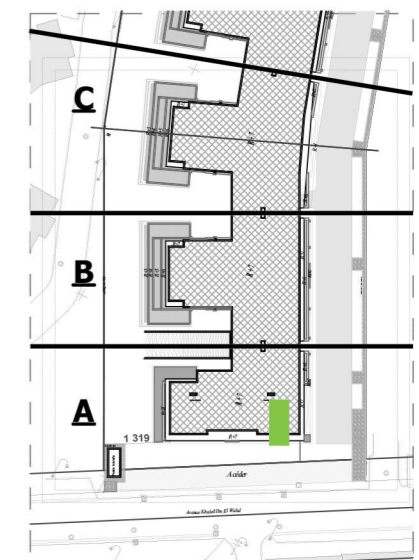

Appartement N°:

RDC

REGALIA RESIDENCE

ENSEMBLE RESIDENTIEL EN R+7 AVEC SOUS-SOL

SIS A AIN ZAGHOUANE

Désignation :

Niveau : RDC

Type de logement : **COMMERCE 05**

**SURFACE TOTALE COUVERTE** 37.44 m<sup>2</sup>

**SURFACE SEMI/NON COUVERTE** -

DONT SURFACE COMMUNE 5.44 m<sup>2</sup>

DONT SURFACE HORS OEUVRE 32.00 m<sup>2</sup>

BLOC A

AOÛT - 2022