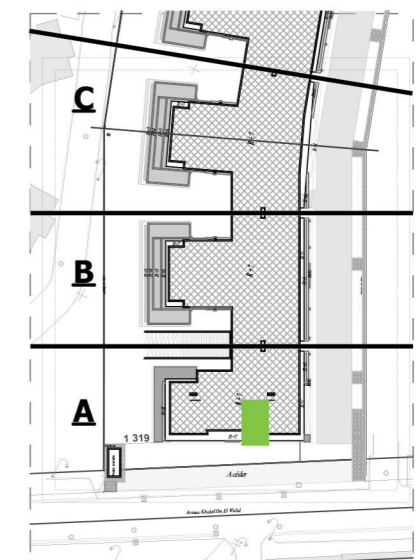

Appartement N°:

RDC

REGALIA RESIDENCE

ENSEMBLE RESIDENTIEL EN R+7 AVEC SOUS-SOL

SIS A AIN ZAGHOUANE

Désignation :

Niveau : RDC

Type de logement : **COMMERCE 04**

SURFACE TOTALE COUVERTE 51.13 m²

SURFACE SEMI/NON COUVERTE -

DONT SURFACE COMMUNE 7.43 m²

DONT SURFACE HORS OEUVRE 43.70 m²

BLOC A

AOÛT - 2022