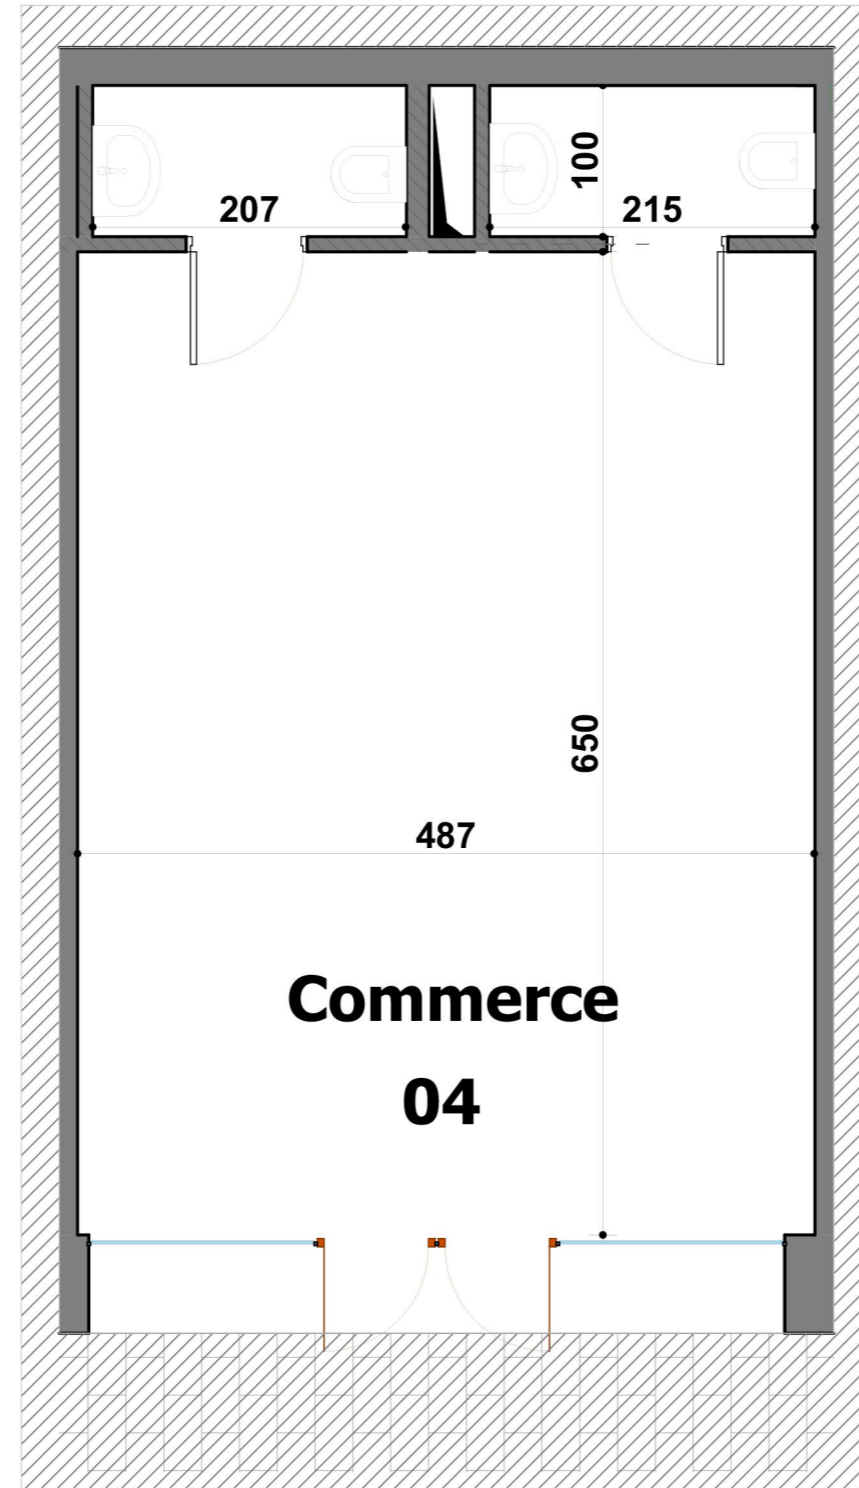

Appartement N°:

RDC

REGALIA RESIDENCE

ENSEMBLE RESIDENTIEL EN R+7 AVEC SOUS-SOL

SIS A AIN ZAGHOUANE

Désignation :

Niveau : RDC

Type de logement : **COMMERCE 04**

SURFACE TOTALE COUVERTE 51.13 m²

SURFACE SEMI/NON COUVERTE -

DONT SURFACE COMMUNE 7.43 m²

DONT SURFACE HORS OEUVRE 43.70 m²

BLOC A

AOÛT - 2022