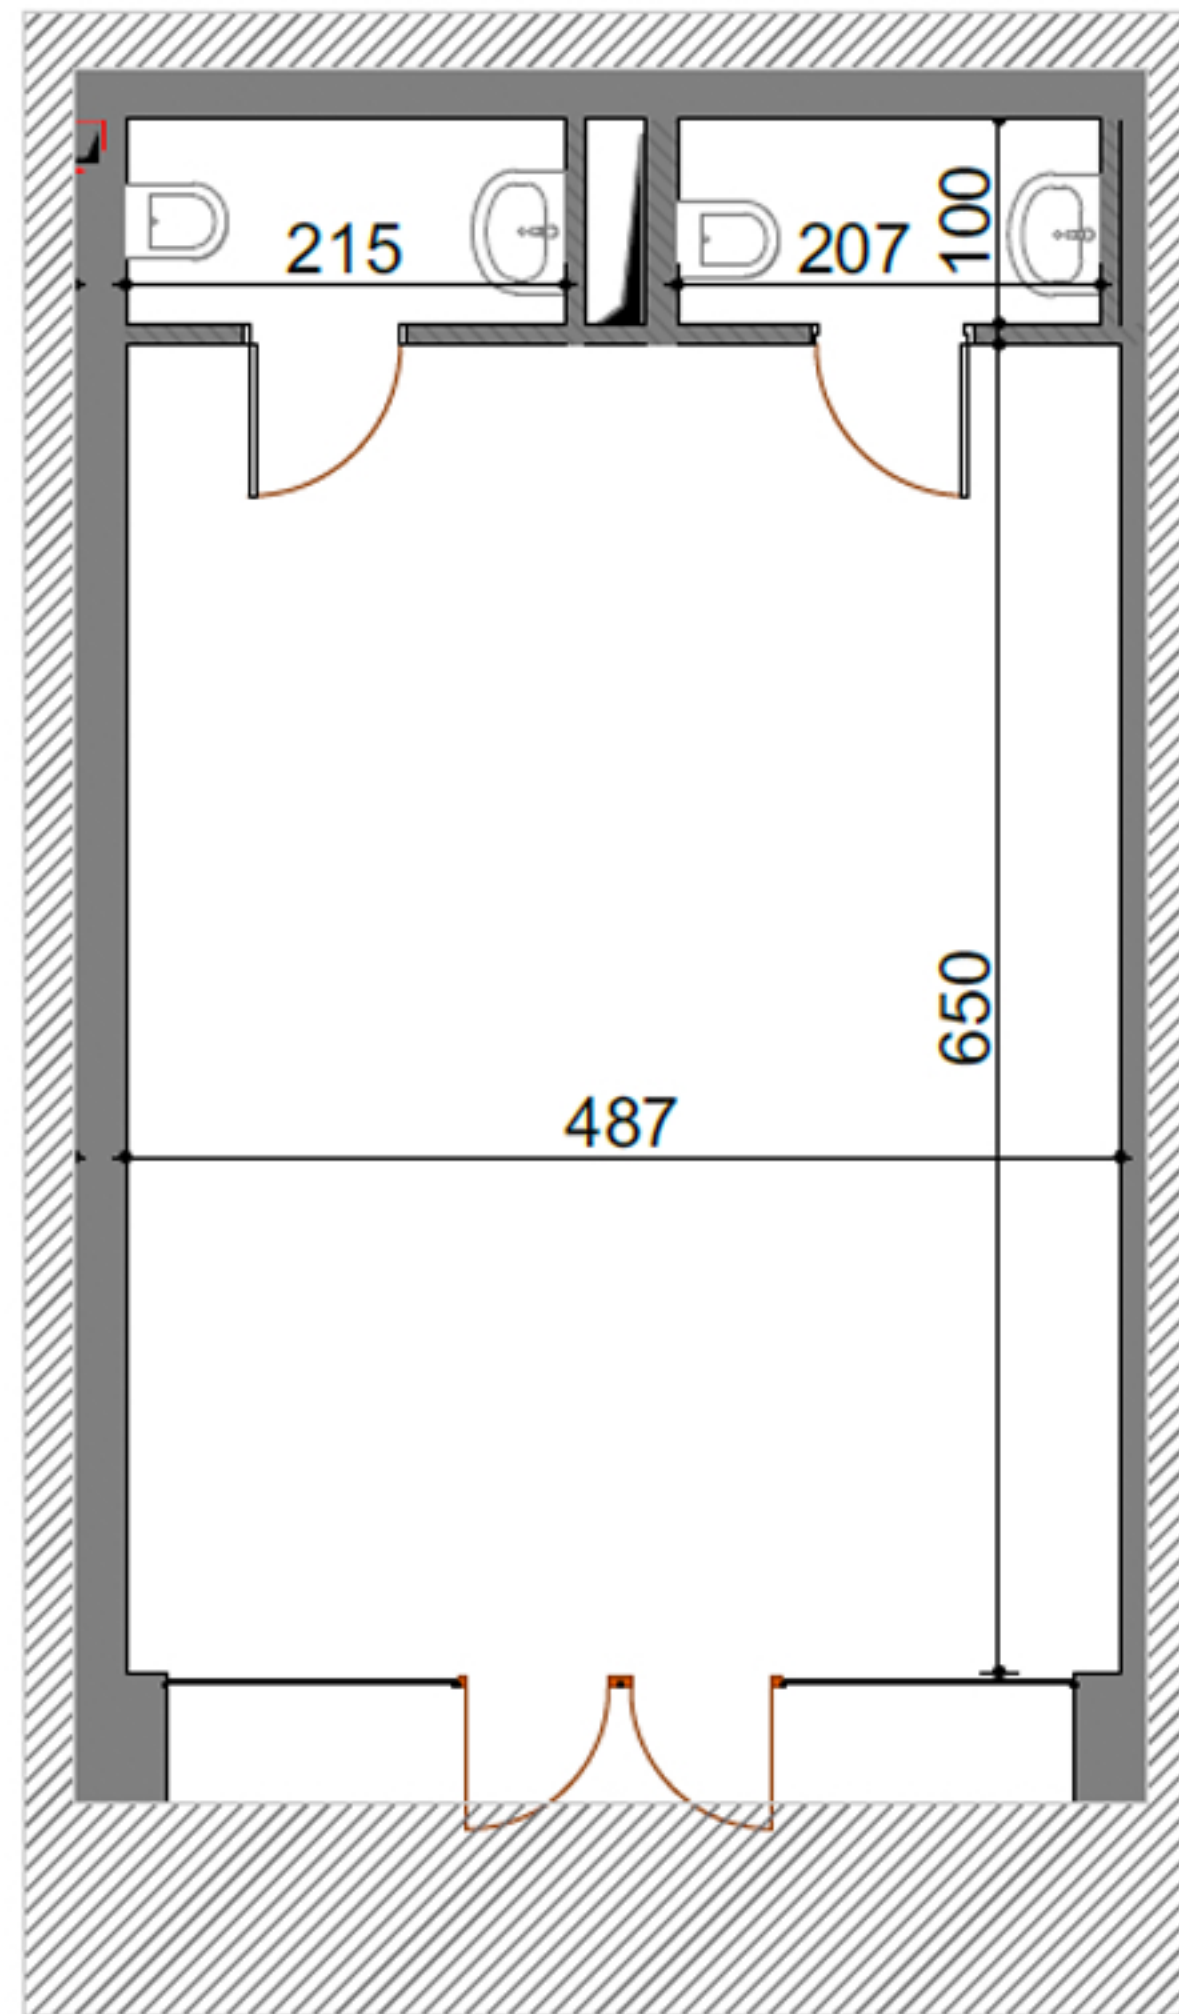

Appartement N°:

RDC

" RESIDENCE REGALIA "

ENSEMBLE RÉSIDENTIEL EN R+7 AVEC SOUS - SOL
SIS A AIN ZAGHOUANE

Désignation :

Niveau : RDC

Type de logement : **COMMERCE 03**
COMMERCE 04

SURFACE TOTALE COUVERTE 51.13 m²

SURFACE SEMI/ NON COUVERTE -

DONT SURFACE COMMUNE 7.43 m²

DONT SURFACE HORS OEUVRE 43.70 m²

BLOC A

AOÛT - 2022