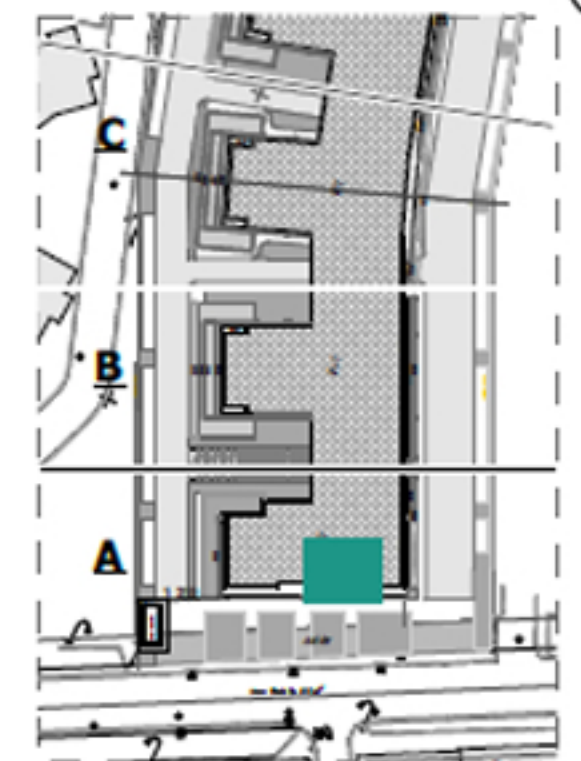

Appartement N°:

RDC

" RESIDENCE REGALIA "

ENSEMBLE RÉSIDENTIEL EN R+7 AVEC SOUS - SOL
SIS A AIN ZAGHOUANE

Désignation :

Niveau : RDC

Type de logement : **COMMERCE 03**
COMMERCE 04

SURFACE TOTALE COUVERTE 51.13 m²

SURFACE SEMI/ NON COUVERTE -

DONT SURFACE COMMUNE 7.43 m²

DONT SURFACE HORS OEUVRE 43.70 m²

BLOC A

AOÛT - 2022