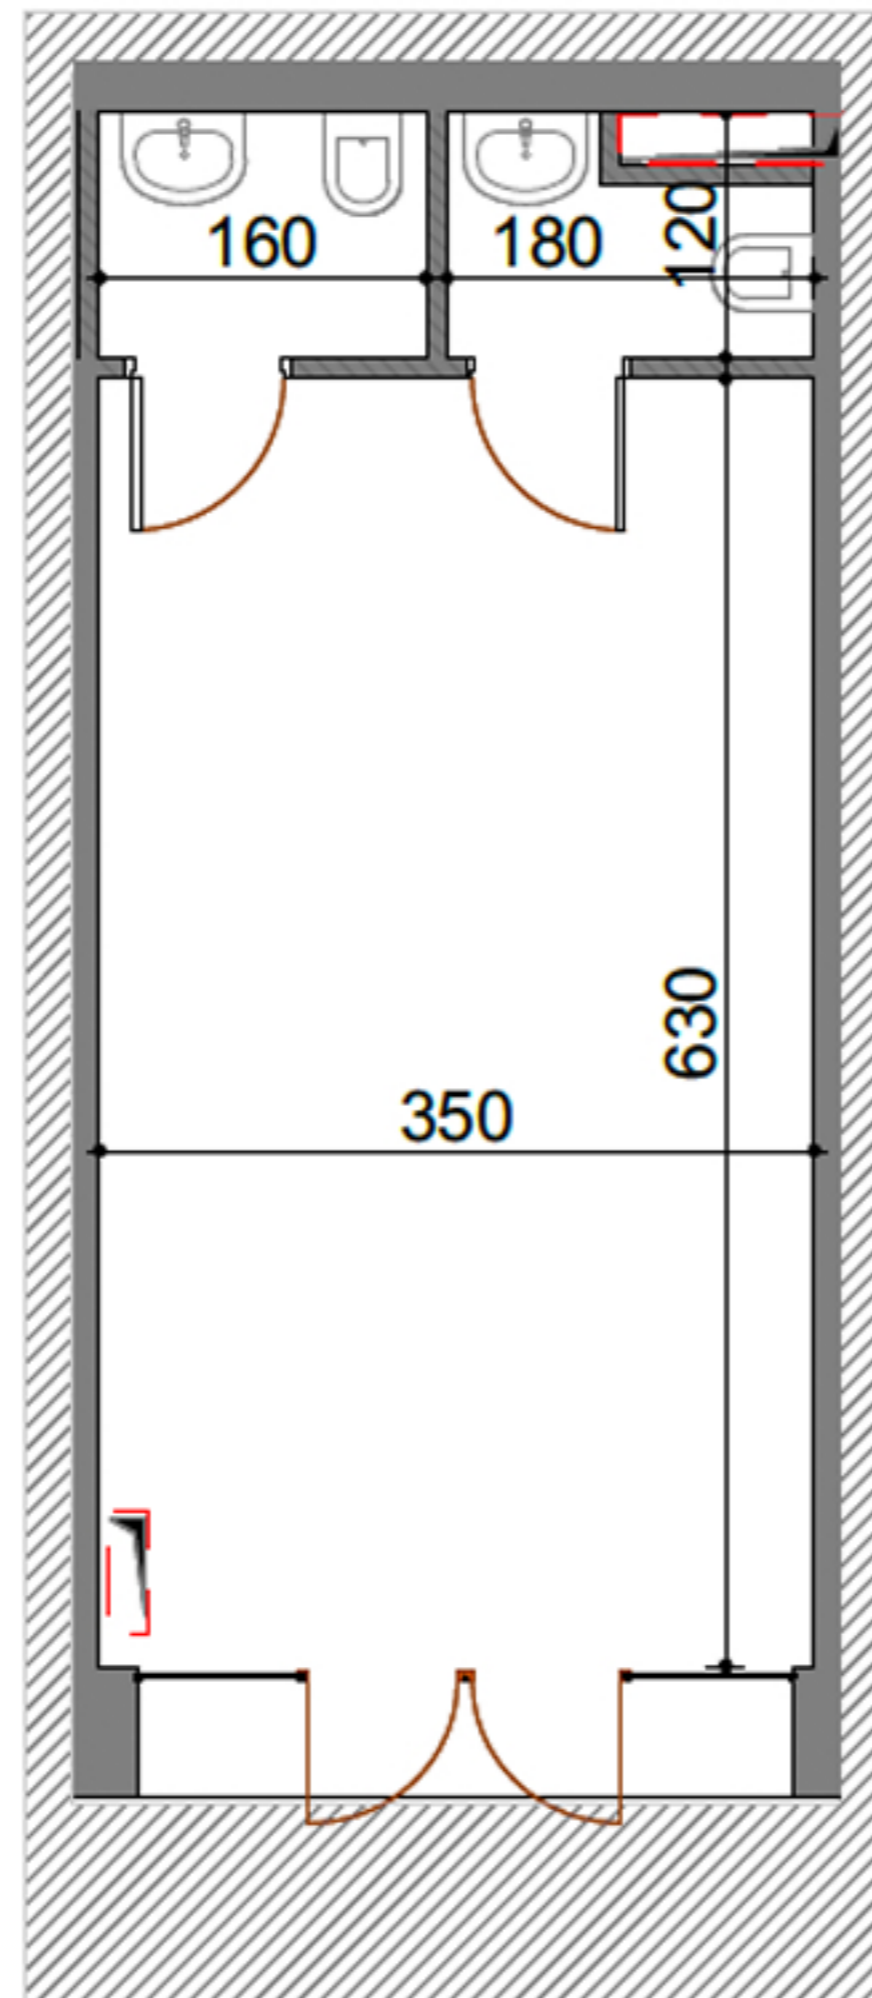

Appartement N°:

RDC

" RESIDENCE REGALIA "

ENSEMBLE RÉSIDENTIEL EN R+7 AVEC SOUS - SOL
SIS A AIN ZAGHOUANE

Désignation :

Niveau : RDC

Type de logement : **COMMERCE 02**
COMMERCE 05

SURFACE TOTALE COUVERTE 37.44 m²

SURFACE SEMI/ NON COUVERTE -

DONT SURFACE COMMUNE 5.44 m²

DONT SURFACE HORS OEUVRE 32.00 m²

BLOC A

AOÛT - 2022