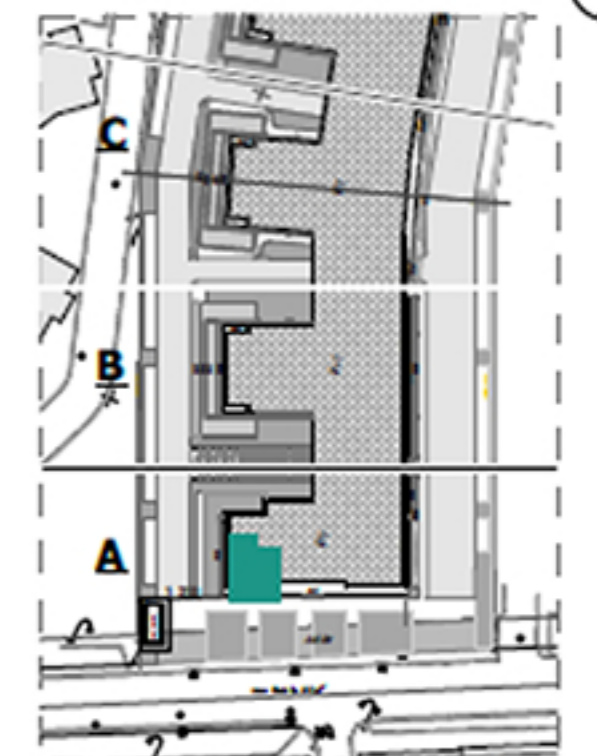

## " RESIDENCE REGALIA "

ENSEMBLE RÉSIDENTIEL EN R+7 AVEC SOUS - SOL  
SIS A AIN ZAGHOUANE

Désignation :

Niveau : RDC

Type de logement : **COMMERCE 01**

**SURFACE TOTALE COUVERTE** 65.01 m<sup>2</sup>

**SURFACE SEMI/ NON COUVERTE** -

DONT SURFACE COMMUNE 9.45 m<sup>2</sup>

DONT SURFACE HORS OEUVRE 55.56 m<sup>2</sup>

**BLOC A**

AOÛT - 2022