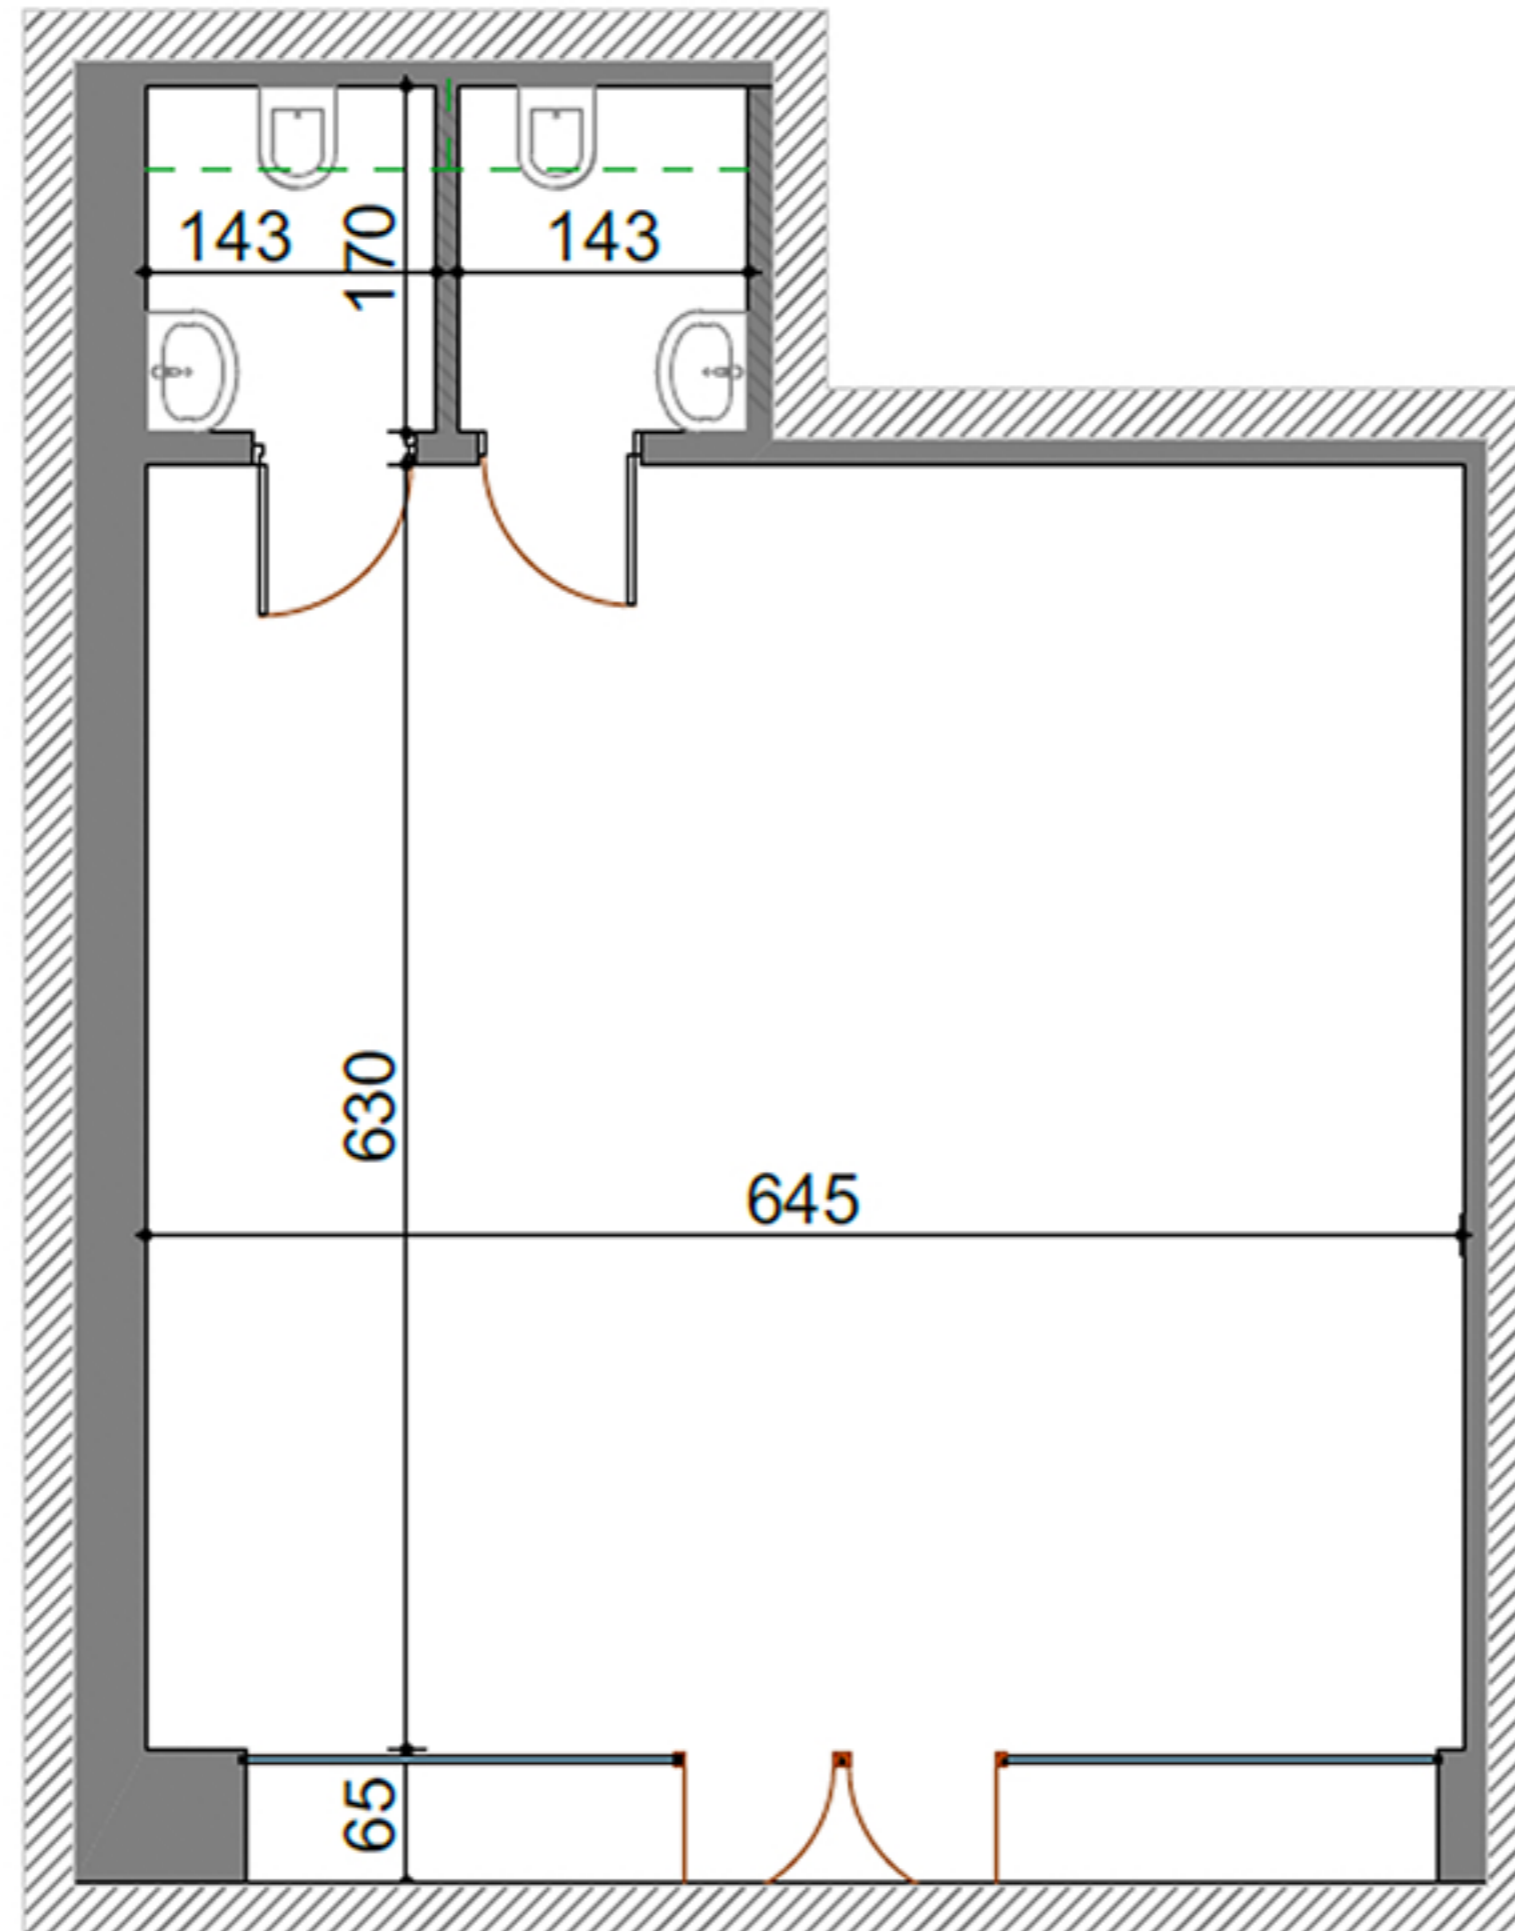

Appartement N°:

RDC

## " RESIDENCE REGALIA "

ENSEMBLE RÉSIDENTIEL EN R+7 AVEC SOUS - SOL  
SIS A AIN ZAGHOUANE

Désignation :

Niveau : RDC

Type de logement : **COMMERCE 01**

**SURFACE TOTALE COUVERTE** 65.01 m<sup>2</sup>

**SURFACE SEMI/ NON COUVERTE** -

DONT SURFACE COMMUNE 9.45 m<sup>2</sup>

DONT SURFACE HORS OEUVRE 55.56 m<sup>2</sup>

**BLOC A**

AOÛT - 2022