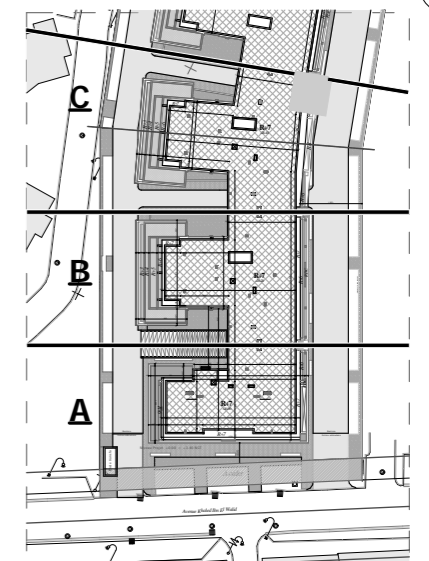

## " RESIDENCE REGALIA "

ENSEMBLE RÉSIDENTIEL EN R+7 AVEC SOUS - SOL

SIS A AIN ZAGHOUANE

Désignation : C. 7.5

Niveau : 7ème Etage

Type de logement : S+1  
Type 4

**SURFACE TOTALE COUVERTE** 65.75 m<sup>2</sup>

**SURFACE SEMI/NON COUVERTE** 6.25 m<sup>2</sup>

DONT SURFACE COMMUNE 9.55 m<sup>2</sup>

DONT SURFACE HORS OEUVRE 56.20 m<sup>2</sup>

**BLOC C**

AOÛT - 2022