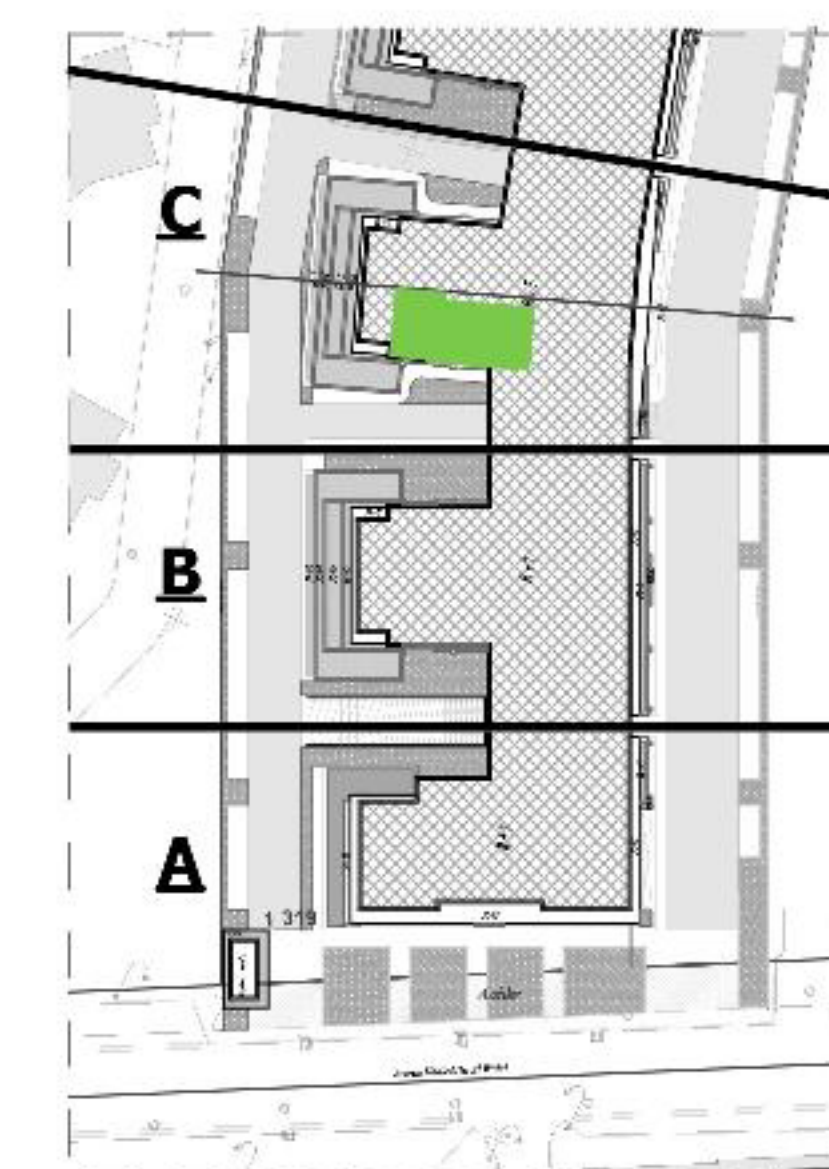

Appartement N°:

C.7.2

" RESIDENCE REGALIA "

ENSEMBLE RÉSIDENTIEL EN R+7 AVEC SOUS - SOL

SIS A AIN ZAGHOUANE

Désignation : C. 7.2

Niveau : 7ème Etage

Type de logement : S+2
Type 4.S

SURFACE TOTALE COUVERTE 96.70 m²

SURFACE SEMI/NON COUVERTE 9.60 m²

DONT SURFACE COMMUNE 14.05 m²

DONT SURFACE HORS OEUVRE 82.65 m²

BLOC C

AOÛT - 2022