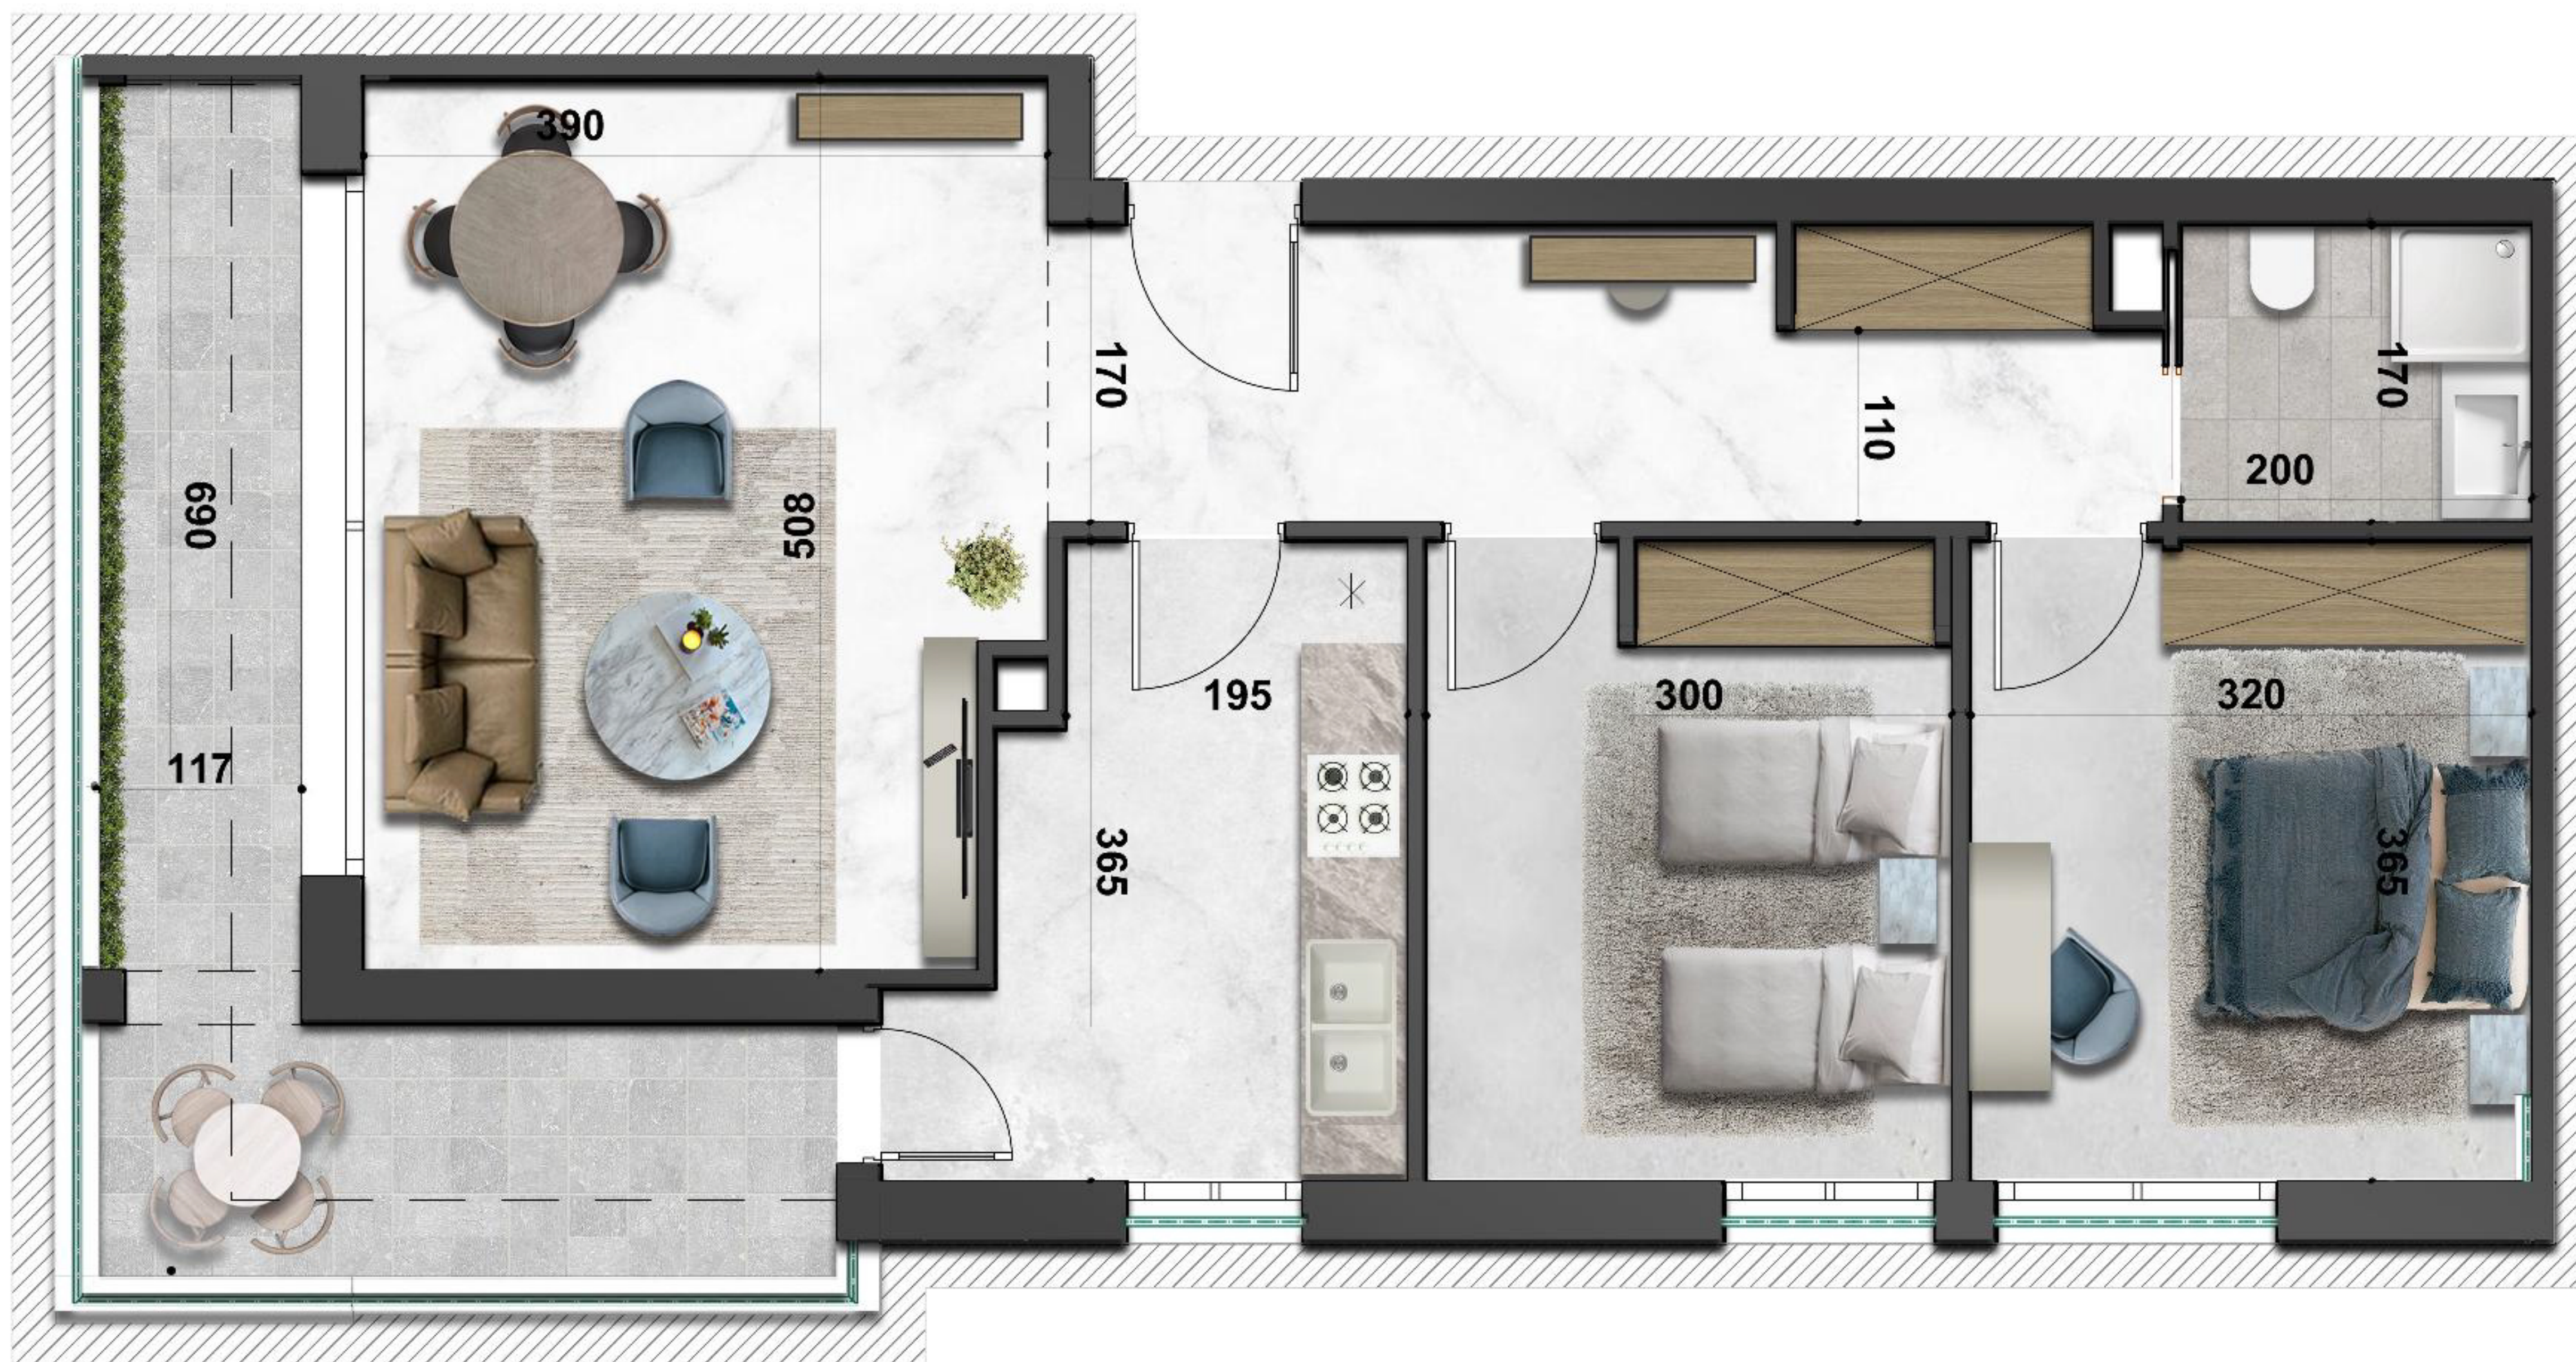

Appartement N°:

C.7.2

" RESIDENCE REGALIA "

ENSEMBLE RÉSIDENTIEL EN R+7 AVEC SOUS - SOL

SIS A AIN ZAGHOUANE

Désignation : C. 7.2

Niveau : 7ème Etage

Type de logement : S+2
Type 4.S

SURFACE TOTALE COUVERTE 96.70 m²

SURFACE SEMI/NON COUVERTE 9.60 m²

DONT SURFACE COMMUNE 14.05 m²

DONT SURFACE HORS OEUVRE 82.65 m²

BLOC C

AOÛT - 2022