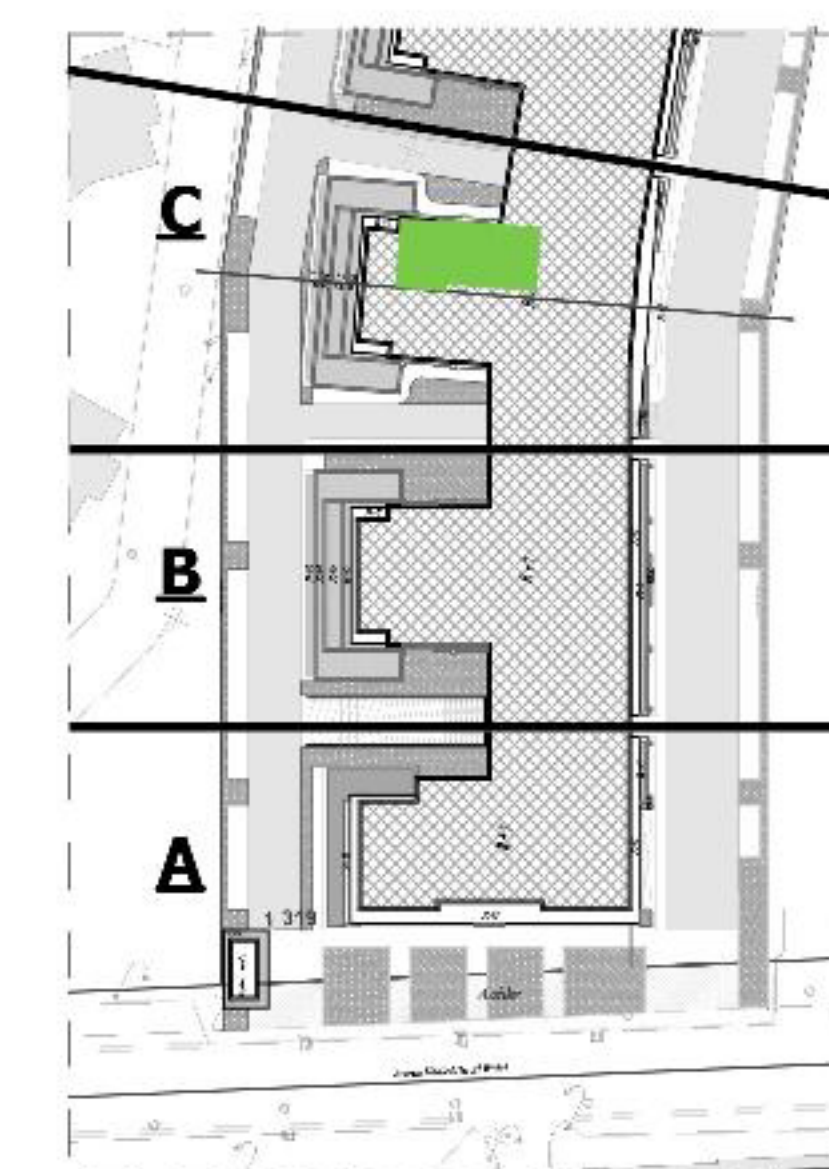

Appartement N°:

C.7.1

" RESIDENCE REGALIA "

ENSEMBLE RÉSIDENTIEL EN R+7 AVEC SOUS - SOL

SIS A AIN ZAGHOUANE

Désignation : C. 7.1

Niveau : 7ème Etage

Type de logement : S+2
Type 4

SURFACE TOTALE COUVERTE 96.70 m²

SURFACE SEMI/NON COUVERTE 9.60 m²

DONT SURFACE COMMUNE 14.05 m²

DONT SURFACE HORS OEUVRE 82.65 m²

BLOC C

AOÛT - 2022