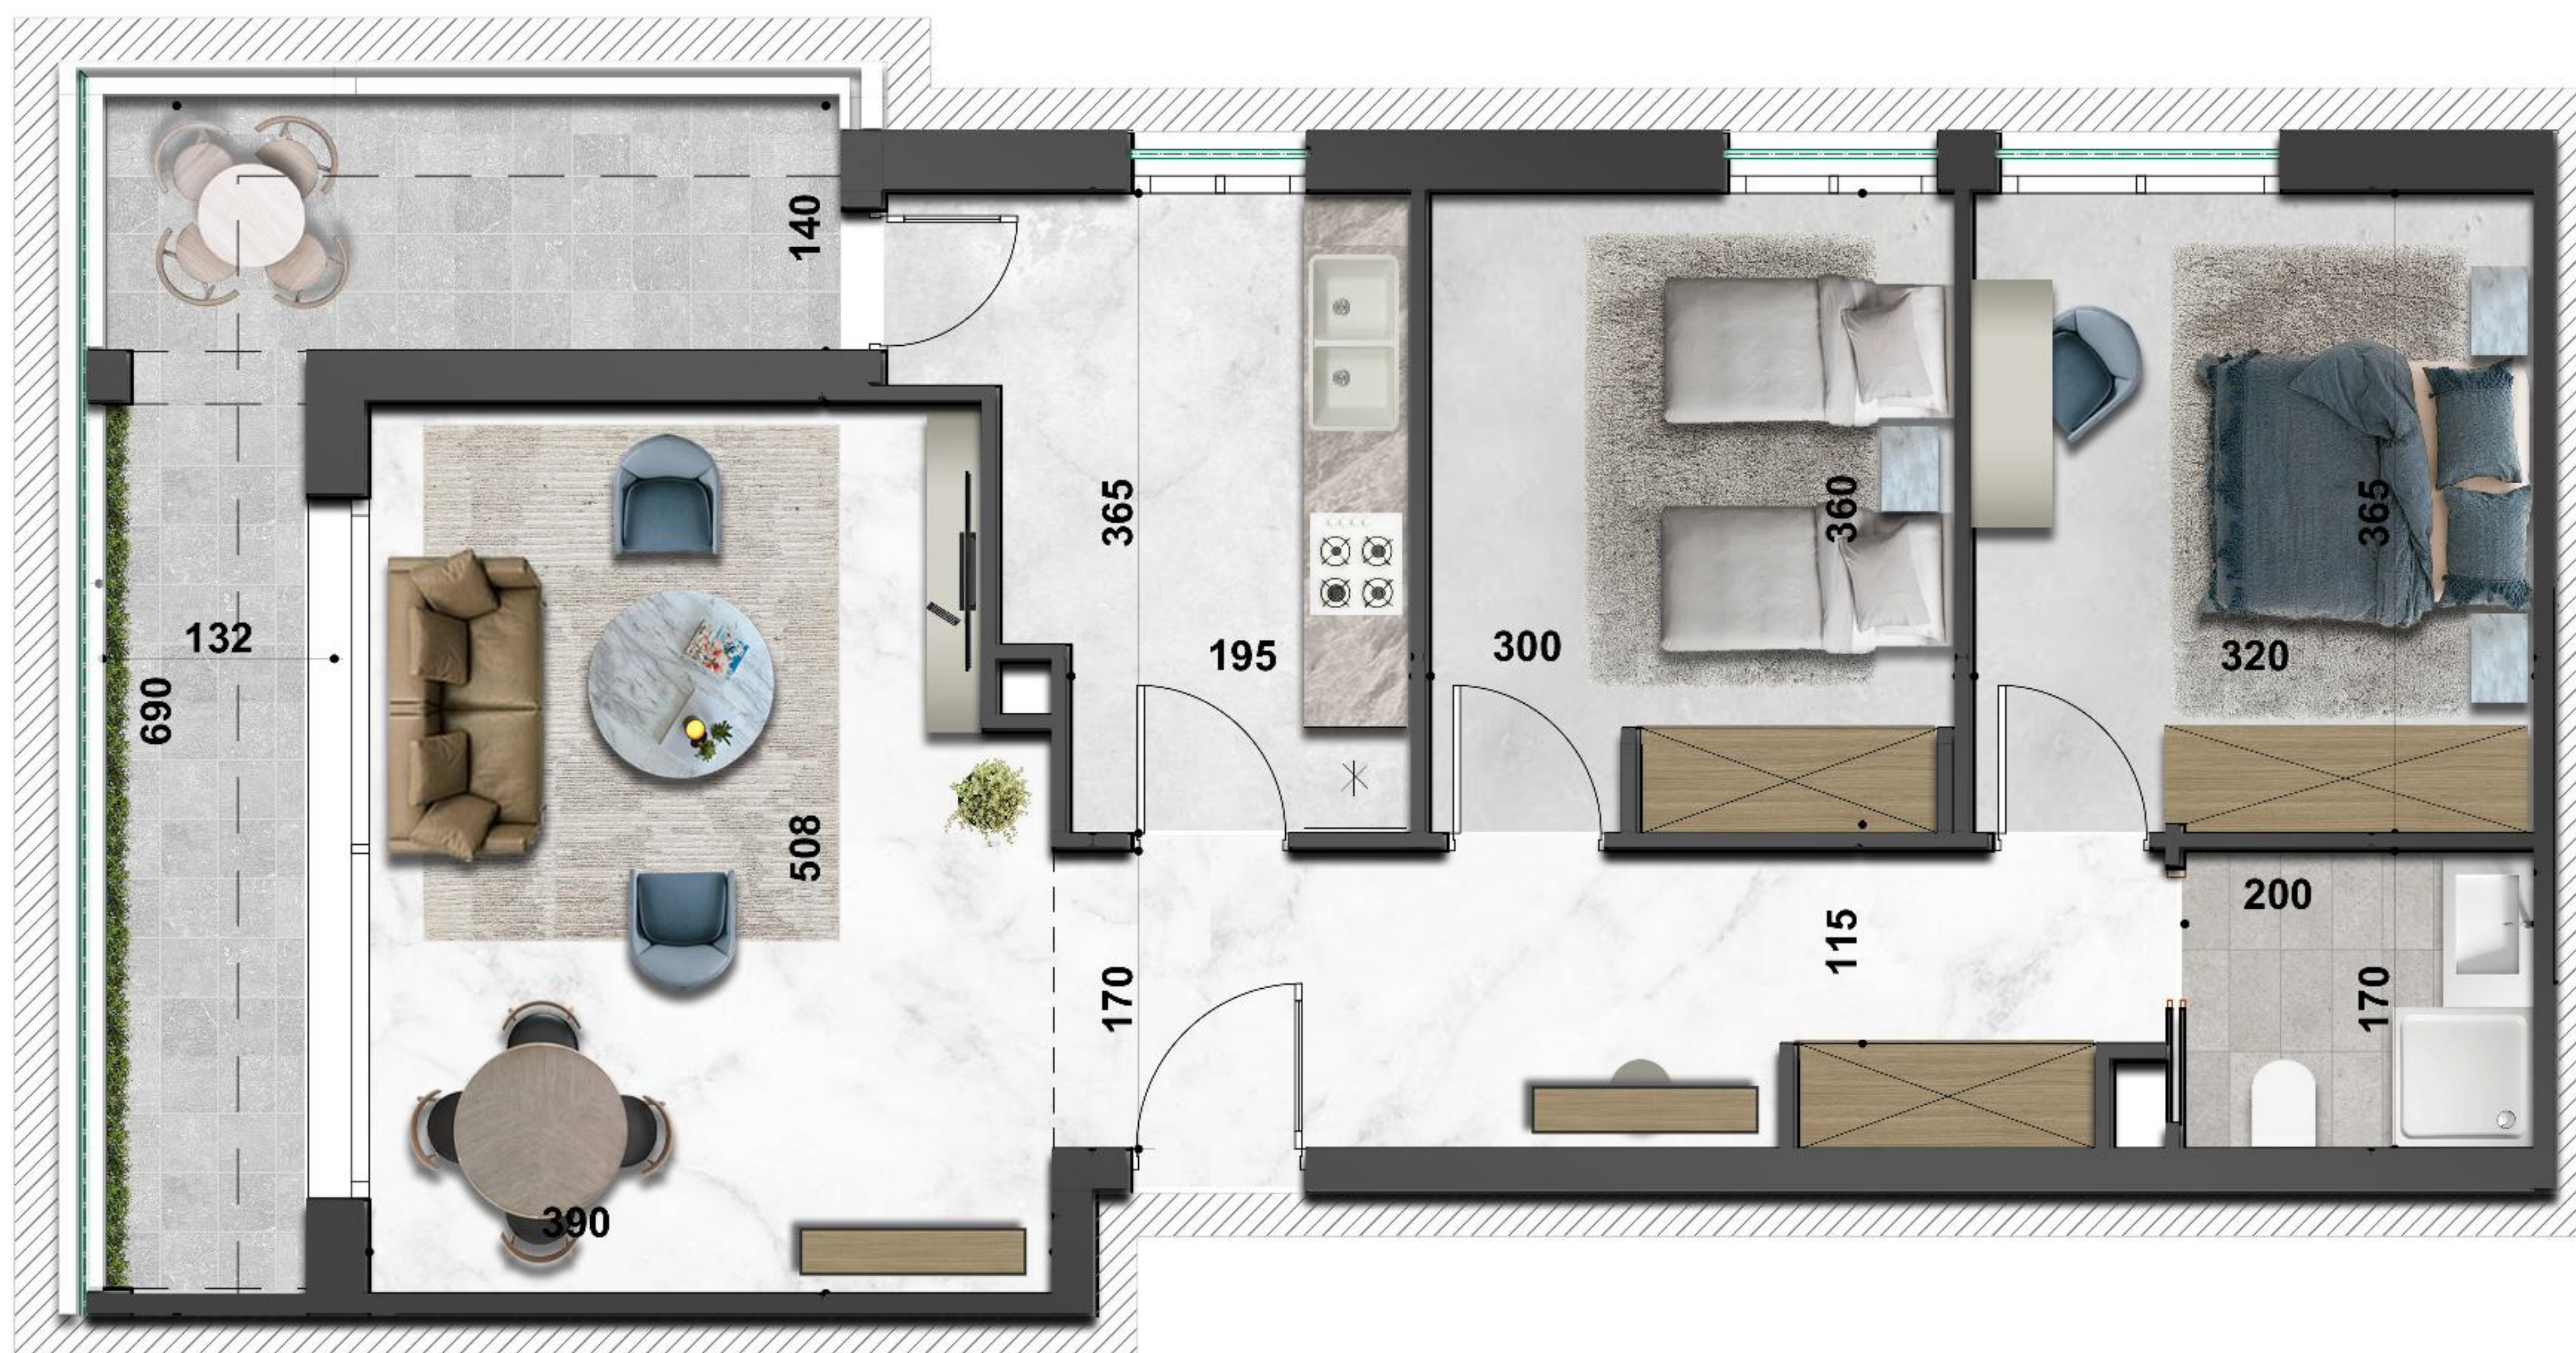

Appartement N°:

C.7.1

" RESIDENCE REGALIA "

ENSEMBLE RÉSIDENTIEL EN R+7 AVEC SOUS - SOL

SIS A AIN ZAGHOUANE

Désignation : C. 7.1

Niveau : 7ème Etage

Type de logement : S+2
Type 4

SURFACE TOTALE COUVERTE 96.70 m²

SURFACE SEMI/NON COUVERTE 9.60 m²

DONT SURFACE COMMUNE 14.05 m²

DONT SURFACE HORS OEUVRE 82.65 m²

BLOC C

AOÛT - 2022