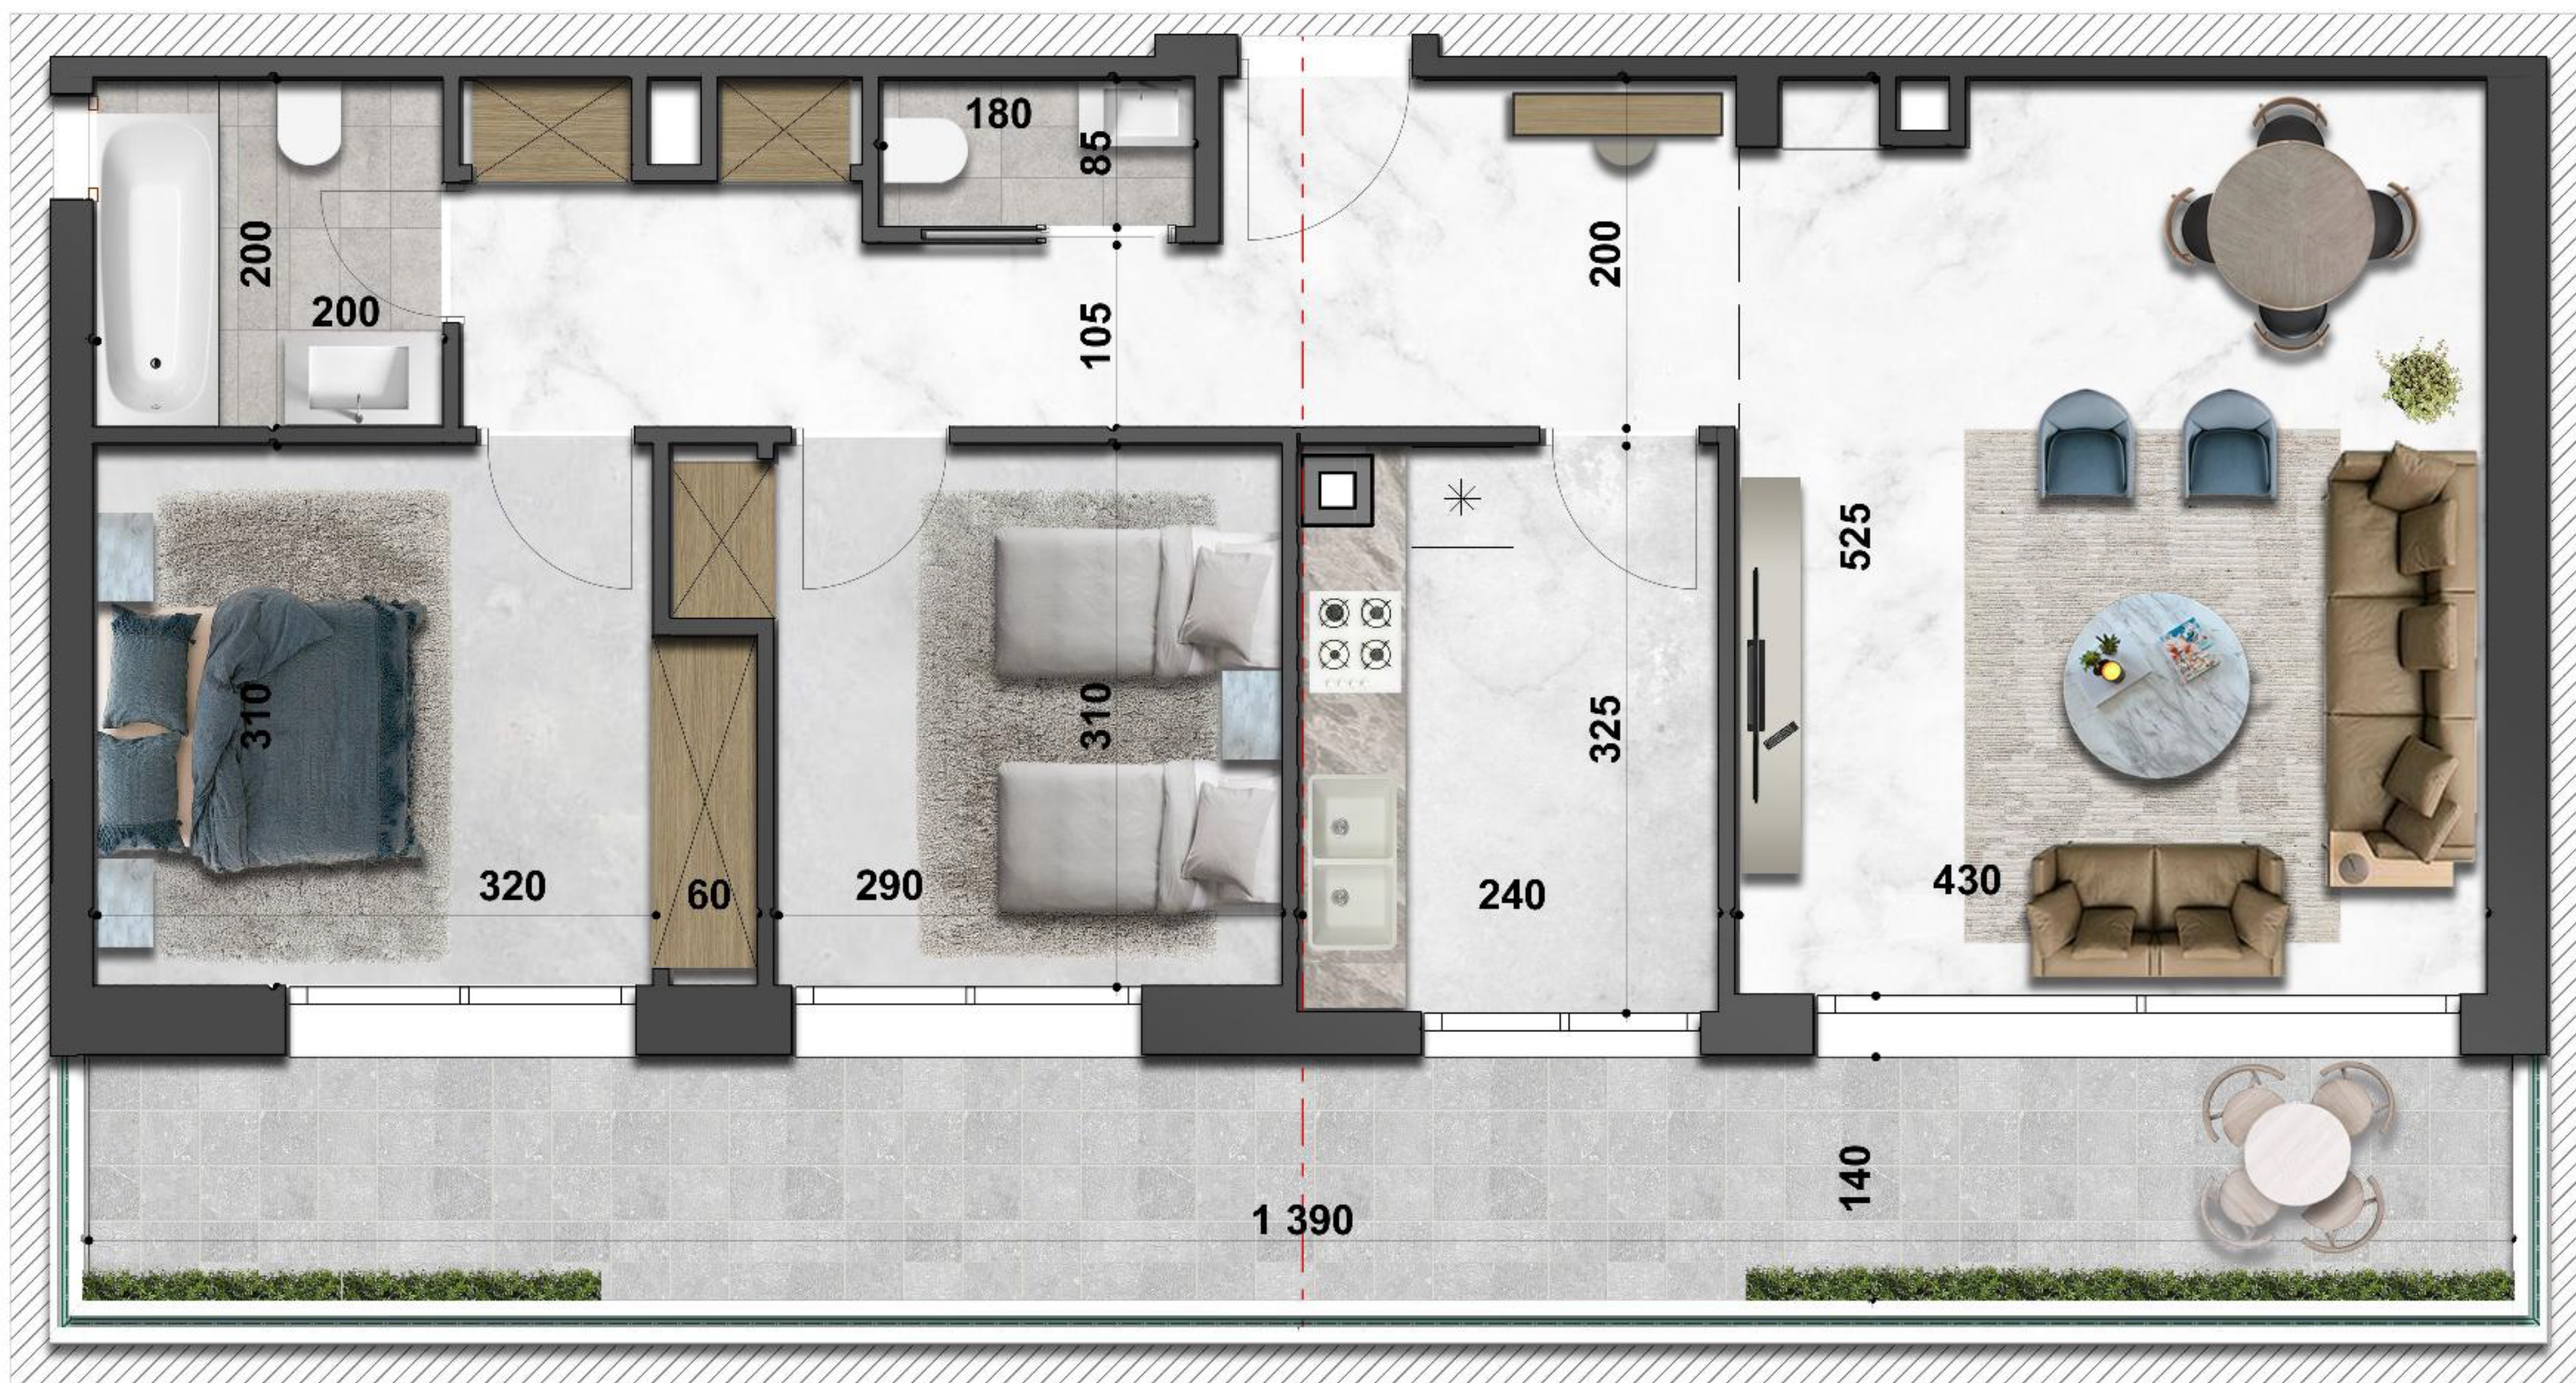

Appartement N°:

C.6.2

" RESIDENCE REGALIA "

ENSEMBLE RÉSIDENTIEL EN R+7 AVEC SOUS - SOL

SIS A AIN ZAGHOUANE

Désignation : C. 6 .2

Niveau : 6ème Etage

Type de logement : S+2
Type 3

SURFACE TOTALE COUVERTE 95.78 m²

SURFACE SEMI/NON COUVERTE 23.80 m²

DONT SURFACE COMMUNE 13.92 m²

DONT SURFACE HORS OEUVRE 81.86 m²

BLOC C

AOÛT - 2022