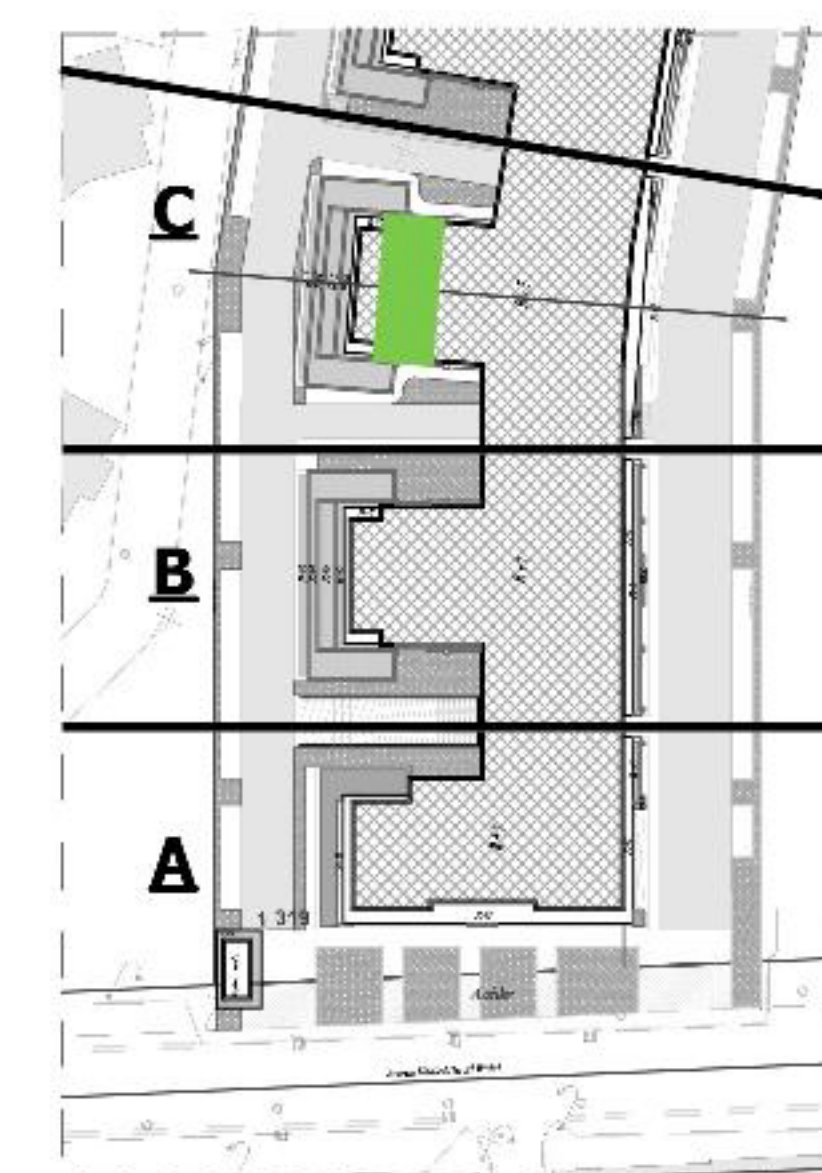

Appartement N°:

C.6.2

" RESIDENCE REGALIA "

ENSEMBLE RÉSIDENTIEL EN R+7 AVEC SOUS - SOL

SIS A AIN ZAGHOUANE

Désignation : C. 6 .2

Niveau : 6ème Etage

Type de logement : S+2
Type 3

SURFACE TOTALE COUVERTE 95.78 m²

SURFACE SEMI/NON COUVERTE 23.80 m²

DONT SURFACE COMMUNE 13.92 m²

DONT SURFACE HORS OEUVRE 81.86 m²

BLOC C

AOÛT - 2022