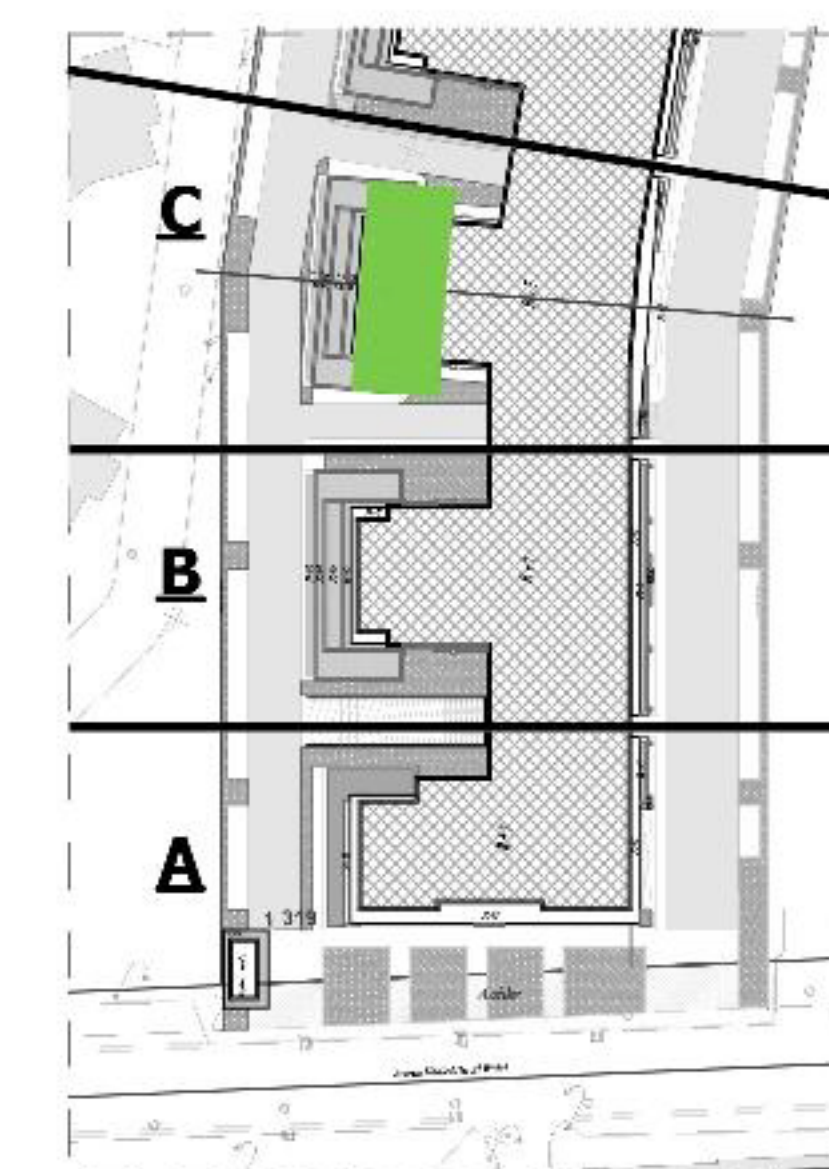

Appartement N°:

C.5.2

" RESIDENCE REGALIA "

ENSEMBLE RÉSIDENTIEL EN R+7 AVEC SOUS - SOL

SIS A AIN ZAGHOUANE

Désignation : C. 5.2

Niveau : 5ème Etage

Type de logement : S+2
Type 2

SURFACE TOTALE COUVERTE 122.85 m²

SURFACE SEMI/NON COUVERTE 63.80 m²

DONT SURFACE COMMUNE 17.85 m²

DONT SURFACE HORS OEUVRE 105.00 m²

BLOC C

AOÛT - 2022