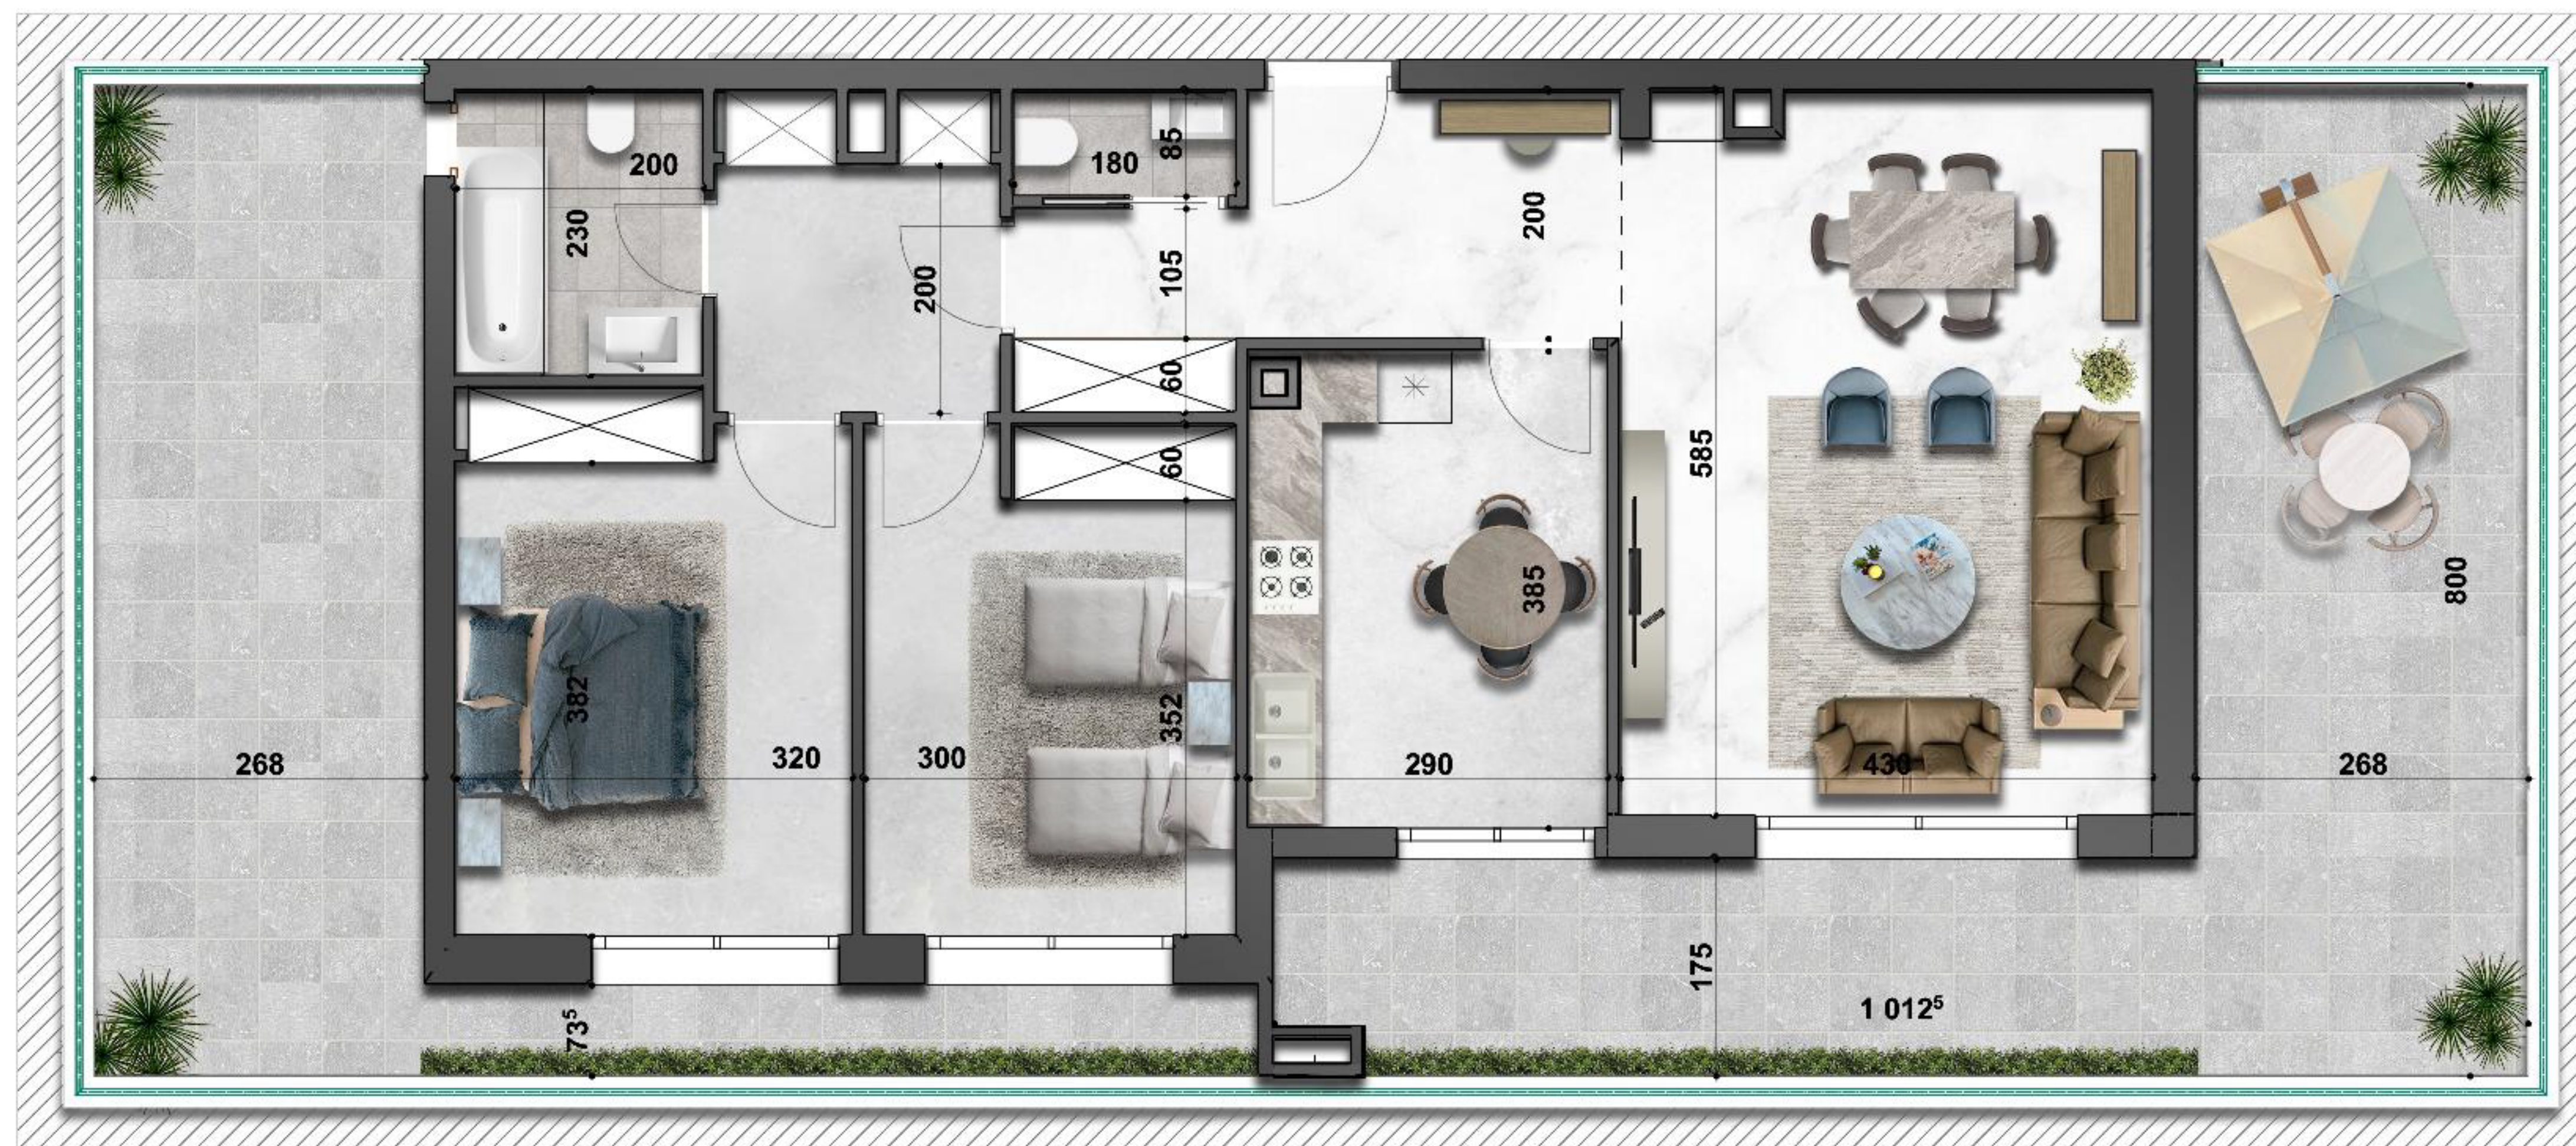

Appartement N°:

C.5.2

" RESIDENCE REGALIA "

ENSEMBLE RÉSIDENTIEL EN R+7 AVEC SOUS - SOL

SIS A AIN ZAGHOUANE

Désignation : C. 5.2

Niveau : 5ème Etage

Type de logement : S+2
Type 2

SURFACE TOTALE COUVERTE 122.85 m²

SURFACE SEMI/NON COUVERTE 63.80 m²

DONT SURFACE COMMUNE 17.85 m²

DONT SURFACE HORS OEUVRE 105.00 m²

BLOC C

AOÛT - 2022