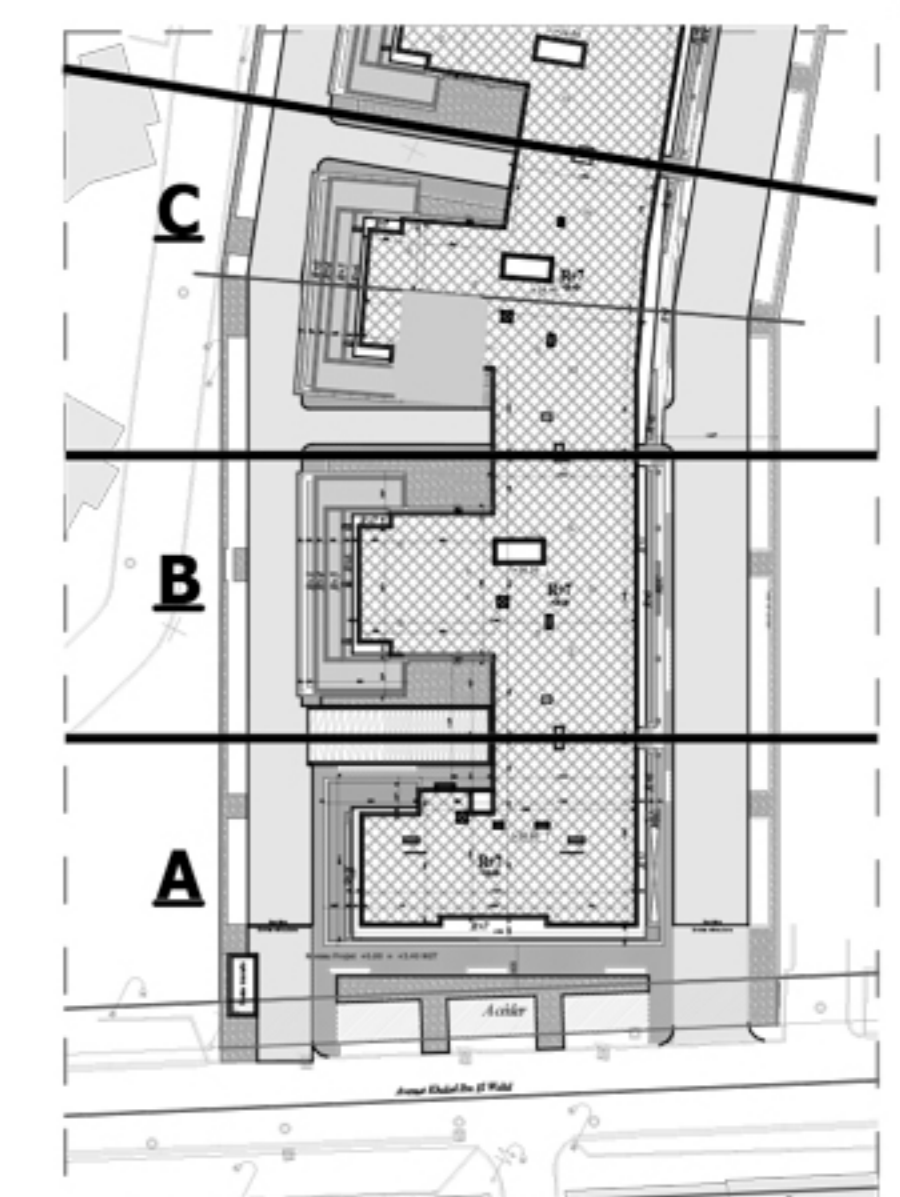

## " RESIDENCE REGALIA "

ENSEMBLE RÉSIDENTIEL EN R+7 AVEC SOUS - SOL

SIS A AIN ZAGHOUANE

Désignation : C. 4.3

Niveau : 4ème Etage

Type de logement : S+2  
Type 1.M.S

**SURFACE TOTALE COUVERTE** 97.52 m<sup>2</sup>

**SURFACE SEMI/NON COUVERTE** 10.53 m<sup>2</sup>

DONT SURFACE COMMUNE 14.17 m<sup>2</sup>

DONT SURFACE HORS OEUVRE 83.35 m<sup>2</sup>

BLOC C

AOÛT - 2022