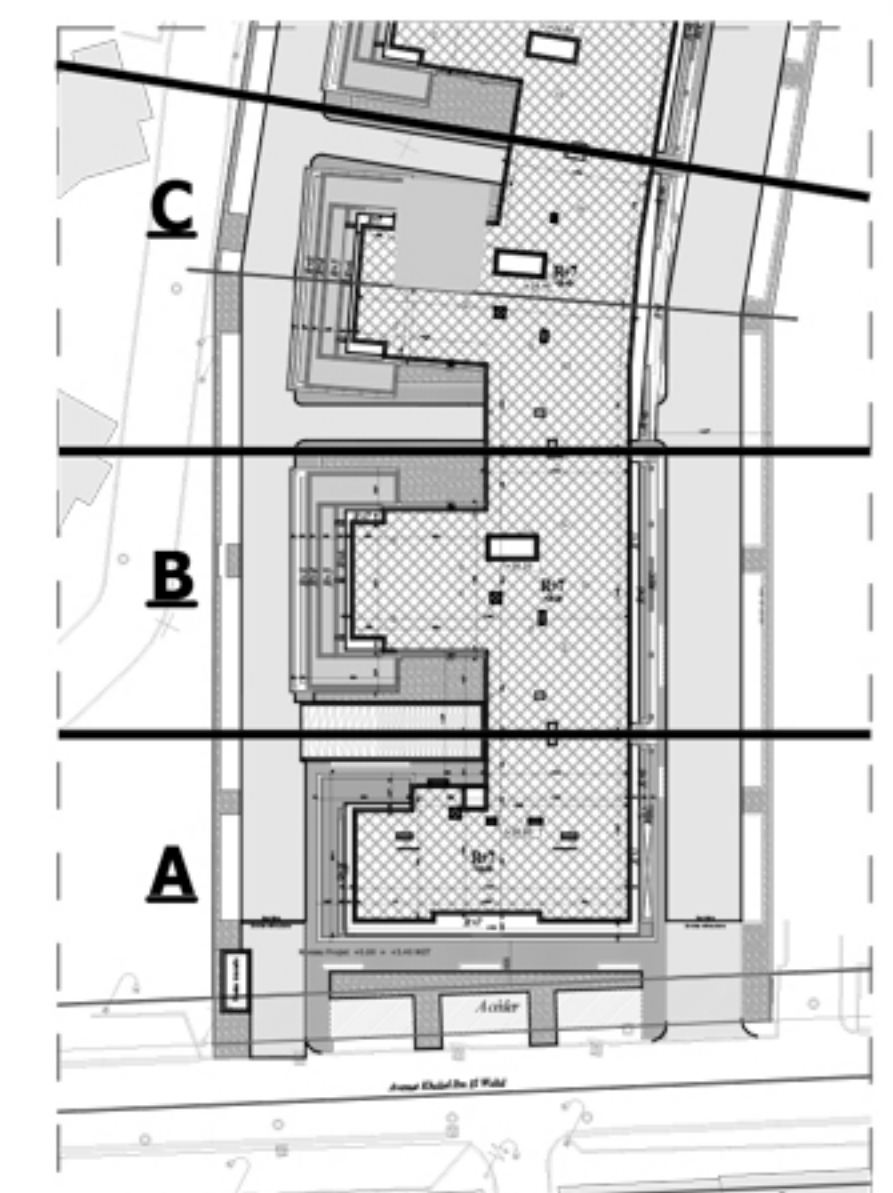

## " RESIDENCE REGALIA "

ENSEMBLE RÉSIDENTIEL EN R+7 AVEC SOUS - SOL

SIS A AIN ZAGHOUANE

Désignation : C. 4.2

Niveau : 4ème Etage

Type de logement : S+2  
Type 1.M

**SURFACE TOTALE COUVERTE** 97.52 m<sup>2</sup>

**SURFACE SEMI/NON COUVERTE** 10.53 m<sup>2</sup>

DONT SURFACE COMMUNE 14.17 m<sup>2</sup>

DONT SURFACE HORS OEUVRE 83.35 m<sup>2</sup>

BLOC C

AOÛT - 2022