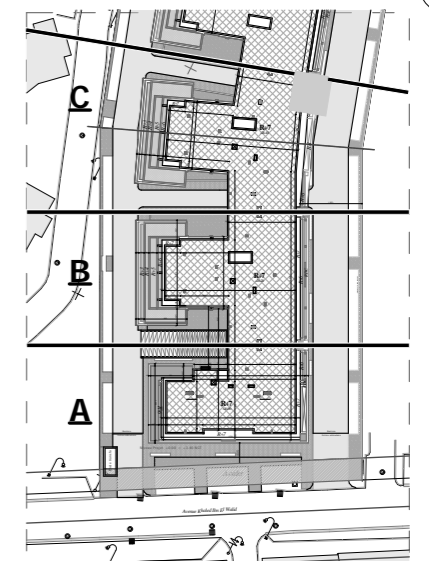

Appartement N°:

C.2.7 - C.3.7 - C.4.7 - C.5.6 - C.6.6

" RESIDENCE REGALIA "

ENSEMBLE RÉSIDENTIEL EN R+7 AVEC SOUS - SOL

SIS A AIN ZAGHOUANE

Désignation :

Niveau :

Type de logement : **S+1**
Type 4

SURFACE TOTALE COUVERTE 72.01 m²

SURFACE SEMI/NON COUVERTE -

DONT SURFACE COMMUNE 10.46 m²

DONT SURFACE HORS OEUVRE 61.55 m²

BLOC C

AOÛT - 2022