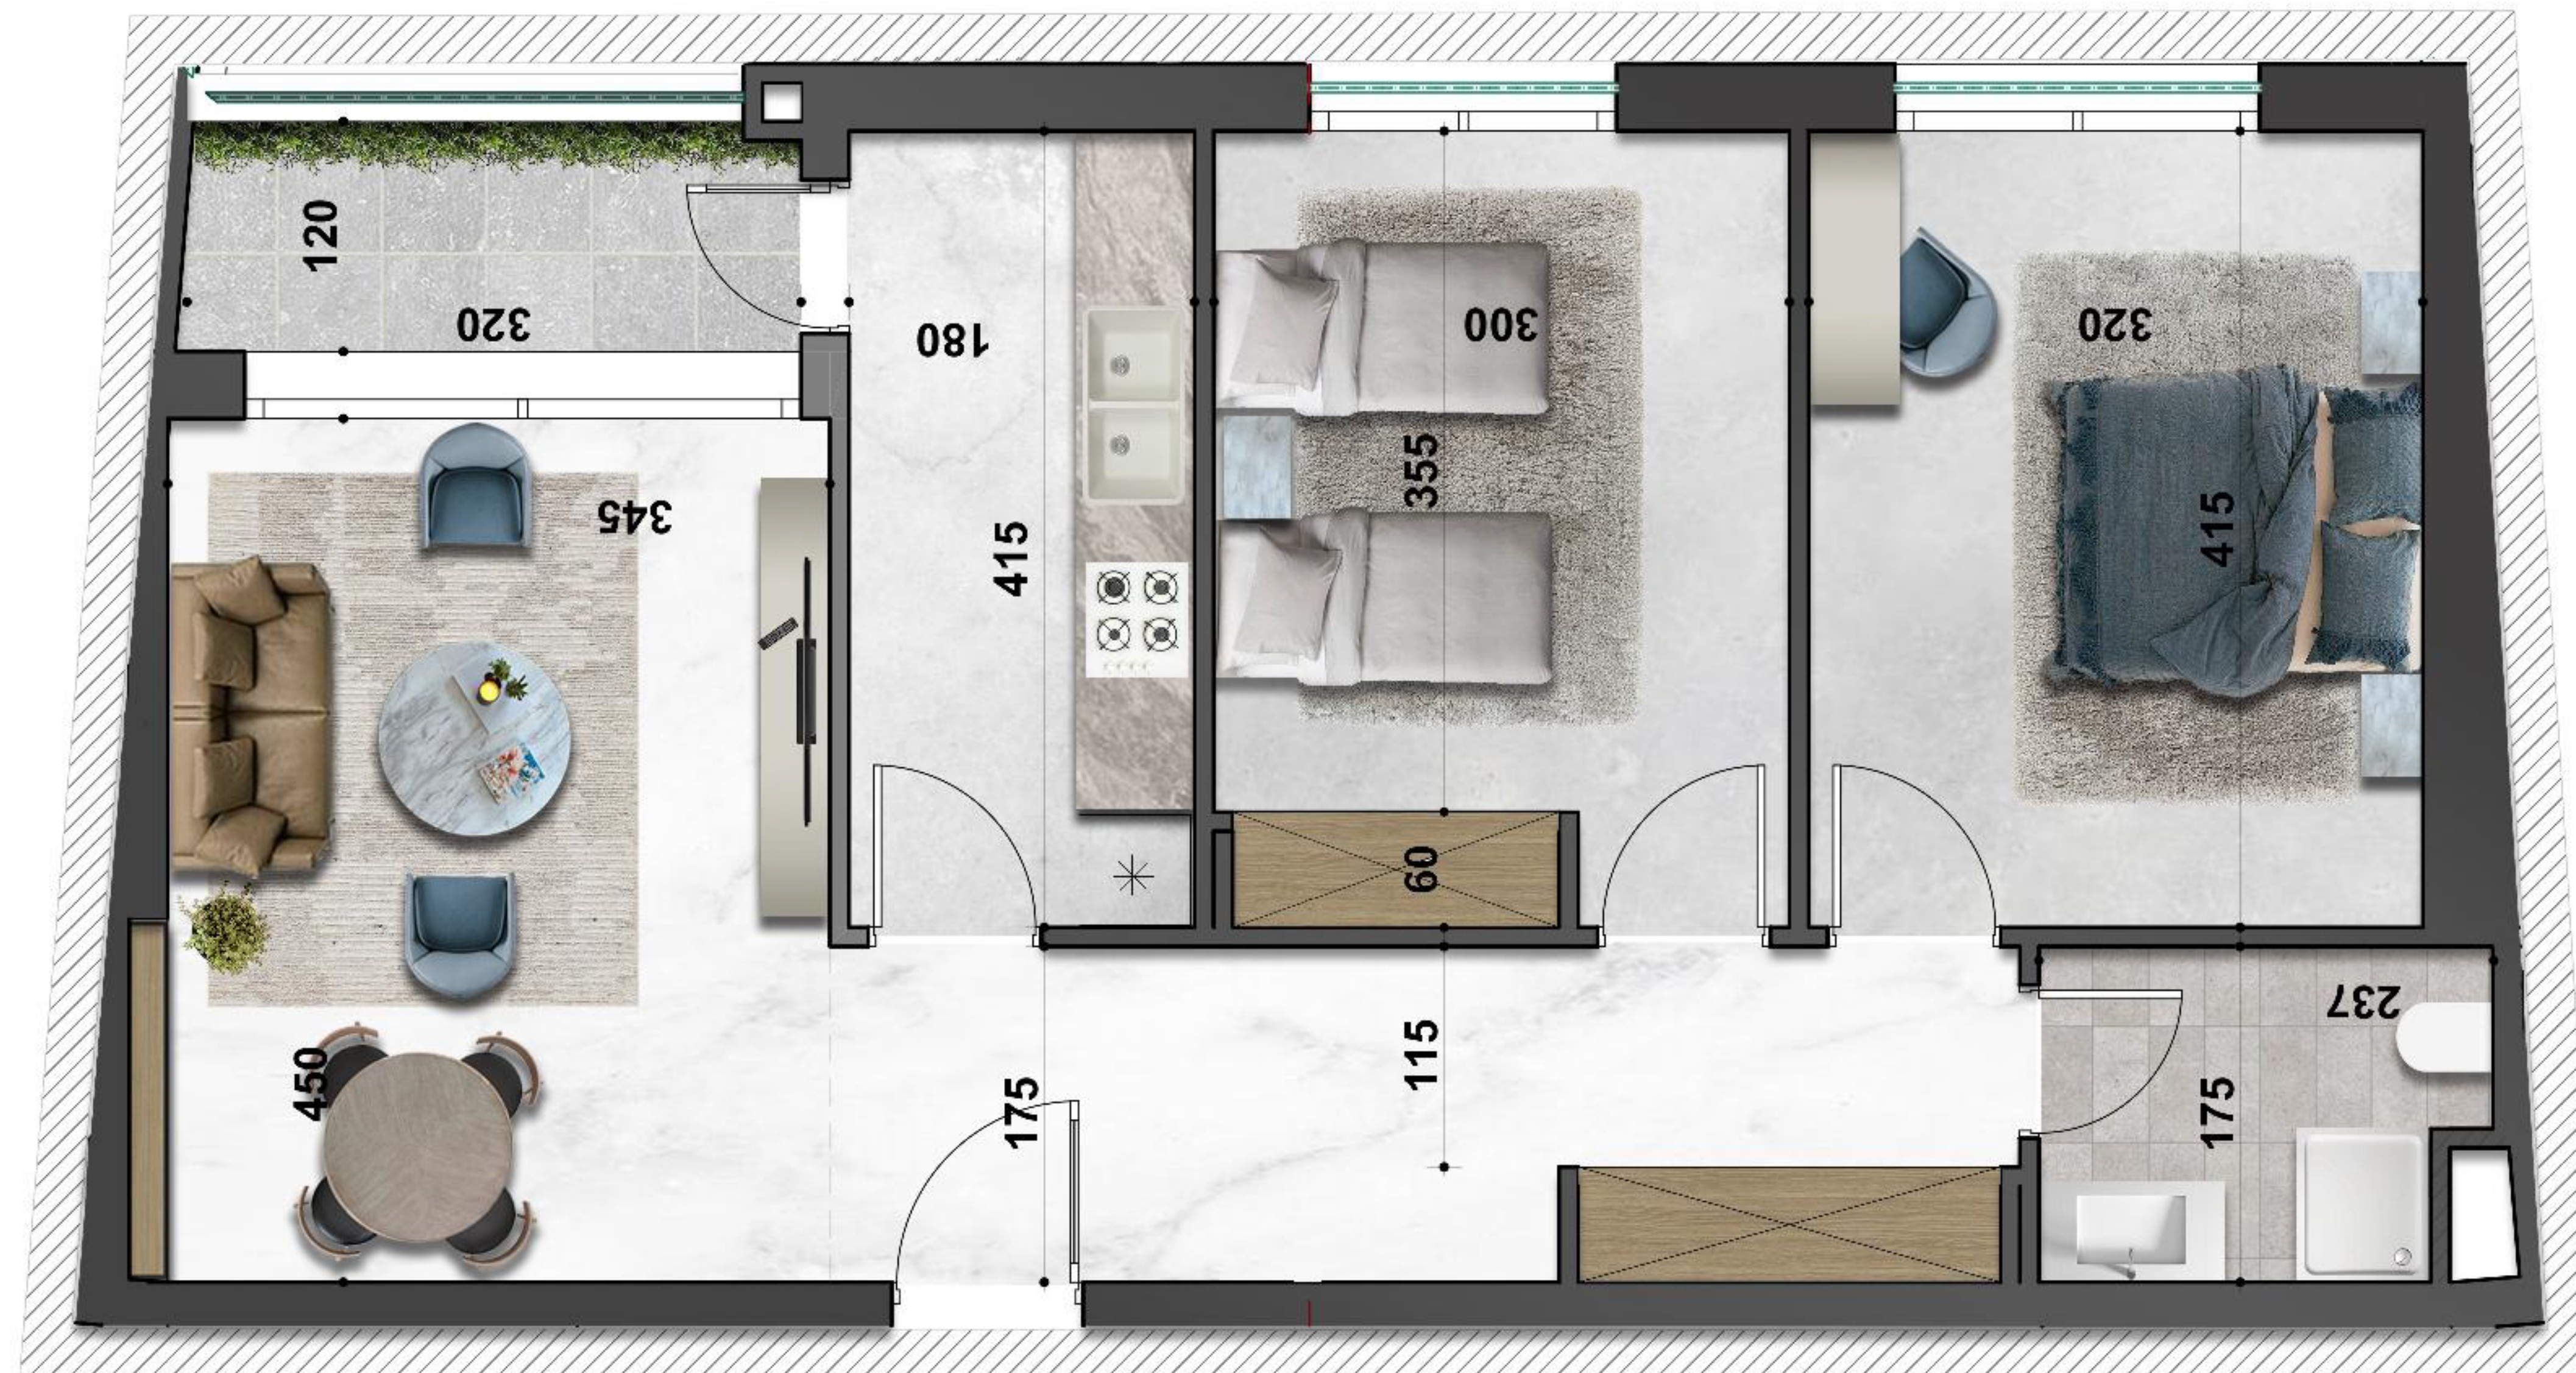

Appartement N°:

C.2.6 - C.3.6 - C.4.6 - C.5.5 - C.6.5 - C.7.4

" RESIDENCE REGALIA "

ENSEMBLE RÉSIDENTIEL EN R+7 AVEC SOUS - SOL
SIS A AIN ZAGHOUANE

Désignation :

Niveau :

Type de logement : S+2
Type 7.M2

SURFACE TOTALE COUVERTE 94.14 m²

SURFACE SEMI/NON COUVERTE -

DONT SURFACE COMMUNE 13.68 m²

DONT SURFACE HORS OEUVRE 80.46 m²

BLOC C

AOÛT - 2022