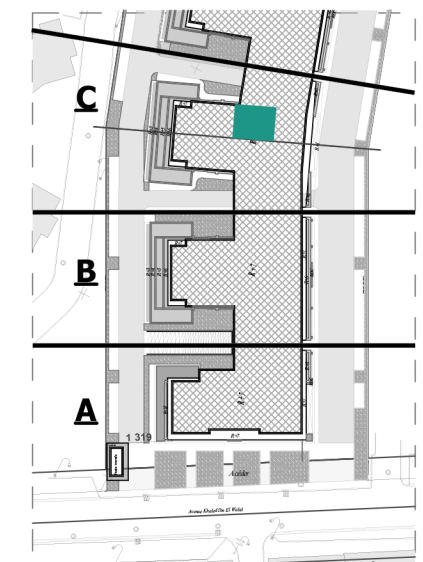

Appartement N°:

C.2.1 - C.3.1 - C.4.1 - C.5.1 - C.6.1

" RESIDENCE REGALIA "

ENSEMBLE RÉSIDENTIEL EN R+7 AVEC SOUS - SOL
SIS A AIN ZAGHOUANE

Désignation :

Niveau :

Type de logement : **S+1**
Type 1

SURFACE TOTALE COUVERTE 63.67 m²

SURFACE SEMI/NON COUVERTE -

DONT SURFACE COMMUNE 9.25 m²

DONT SURFACE HORS OEUVRE 54.42 m²

BLOC C

AOÛT - 2022