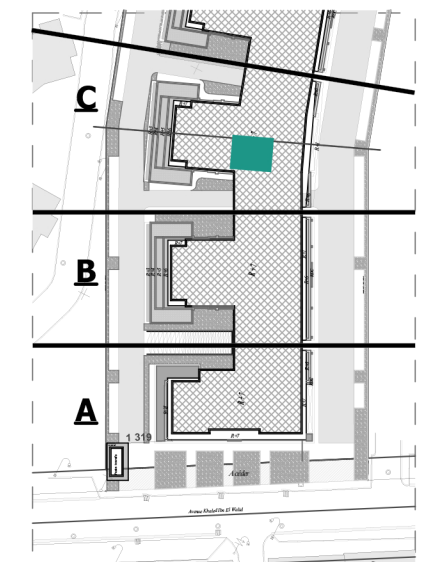

Appartement N°:

C.1.4

" RESIDENCE REGALIA "

ENSEMBLE RÉSIDENTIEL EN R+7 AVEC SOUS - SOL
SIS A AIN ZAGHOUANE

Désignation :

Niveau :

Type de logement : **S+1**
Type 1.S'

SURFACE TOTALE COUVERTE 63.67 m²

SURFACE SEMI/NON COUVERTE -

DONT SURFACE COMMUNE 9.25 m²

DONT SURFACE HORS OEUVRE 54.42 m²

BLOC C

AOÛT - 2022