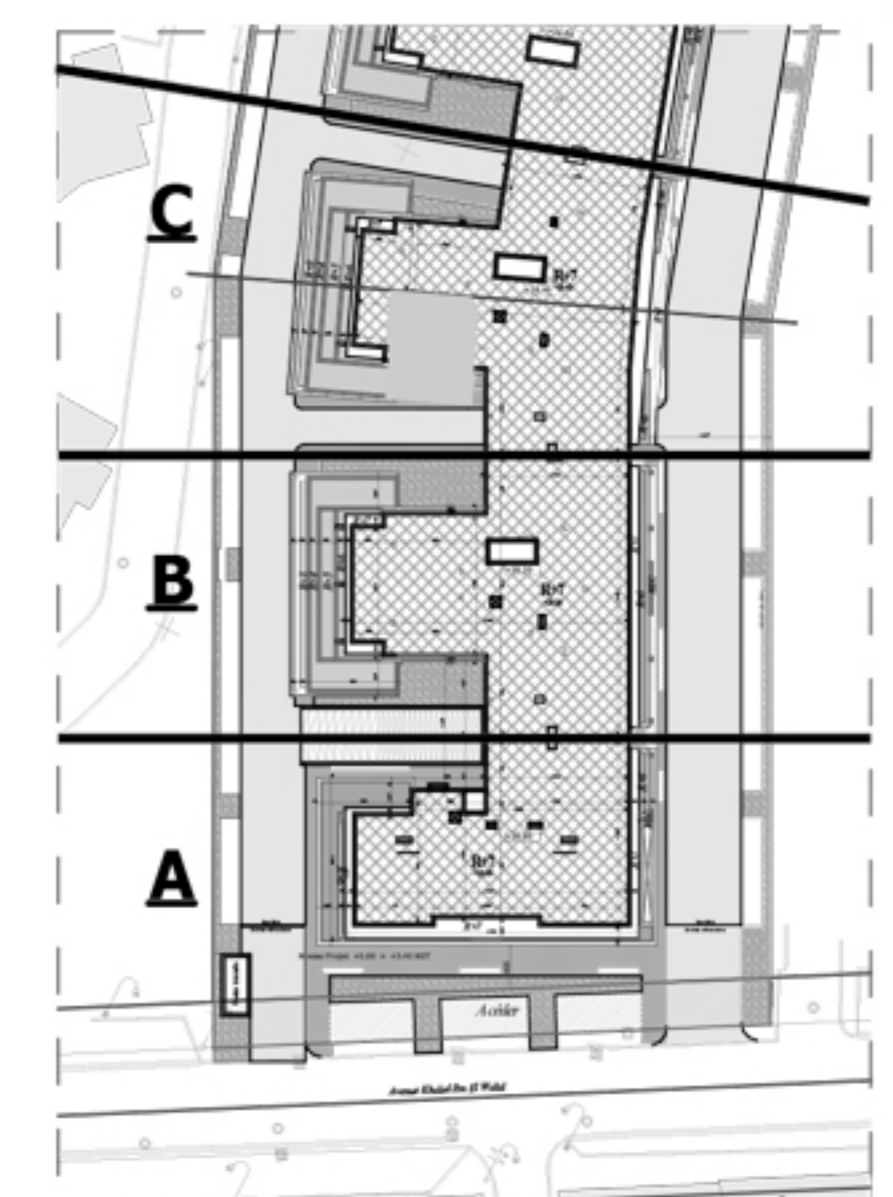

Appartement N°:

C.1.3 -C.2.3 -C.3.3

" RESIDENCE REGALIA "

ENSEMBLE RÉSIDENTIEL EN R+7 AVEC SOUS - SOL

SIS A AIN ZAGHOUANE

Désignation :

Niveau :

Type de logement : S+2
Type 1.M1.S

SURFACE TOTALE COUVERTE 109.14 m²

SURFACE SEMI/NON COUVERTE -

DONT SURFACE COMMUNE 15.86 m²

DONT SURFACE HORS OEUVRE 93.28 m²

BLOC C

AOÛT - 2022