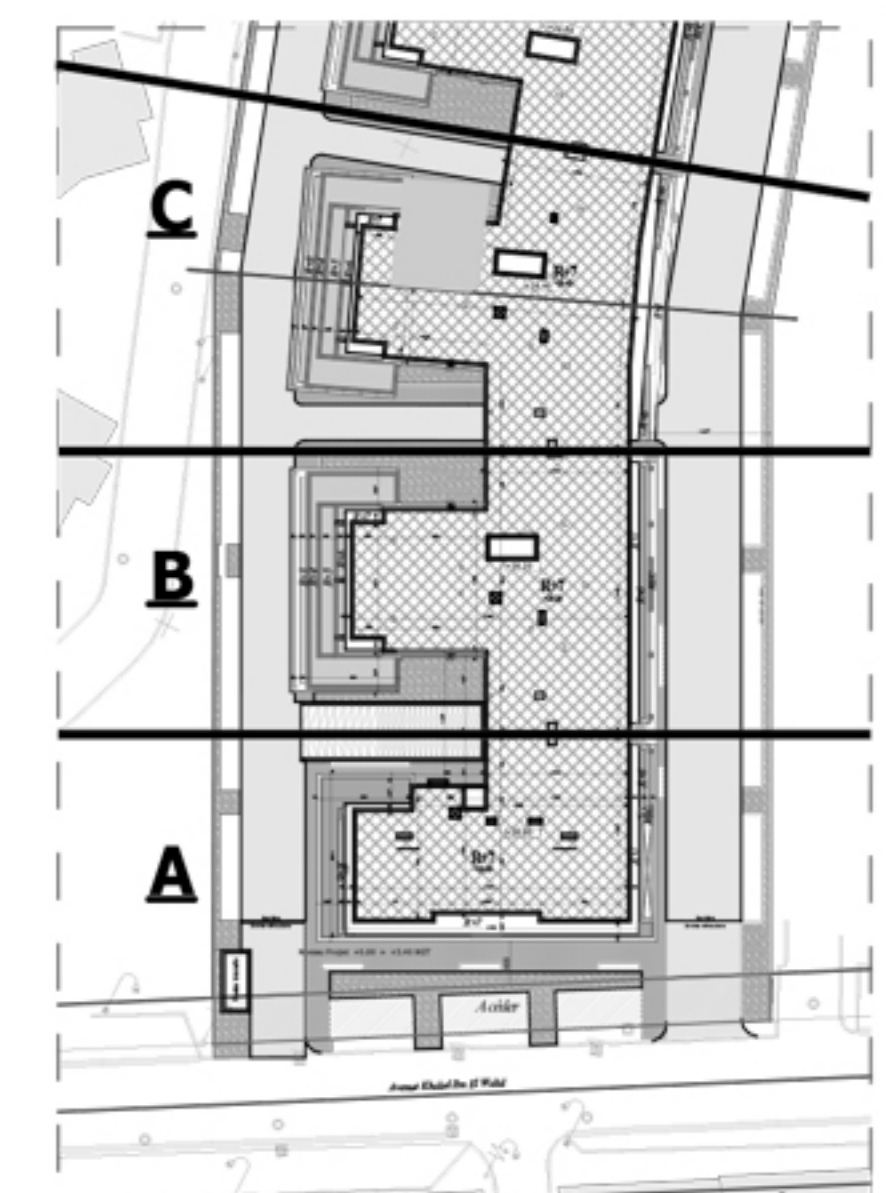

Appartement N°:

C.1.2 -C.2.2 -C.3.2

" RESIDENCE REGALIA "

ENSEMBLE RÉSIDENTIEL EN R+7 AVEC SOUS - SOL

SIS A AIN ZAGHOUANE

Désignation :

Niveau :

Type de logement : S+2
Type 1.M1

SURFACE TOTALE COUVERTE 109.14 m²

SURFACE SEMI/NON COUVERTE -

DONT SURFACE COMMUNE 15.86 m²

DONT SURFACE HORS OEUVRE 93.28 m²

BLOC C

AOÛT - 2022