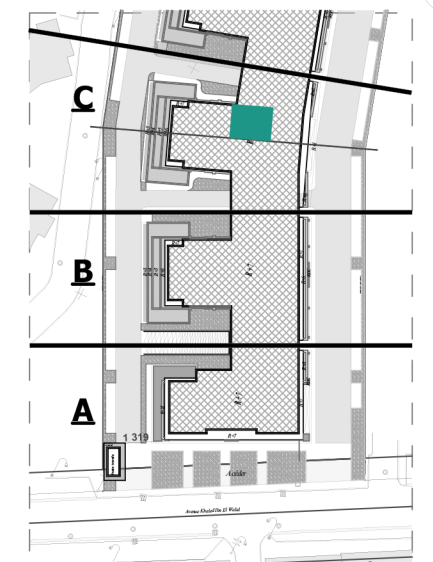

Appartement N°:

C.1.1

" RESIDENCE REGALIA "

ENSEMBLE RÉSIDENTIEL EN R+7 AVEC SOUS - SOL
SIS A AIN ZAGHOUANE

Désignation :

Niveau :

Type de logement : **S+1**
Type 1'

SURFACE TOTALE COUVERTE 63.67 m²

SURFACE SEMI/NON COUVERTE -

DONT SURFACE COMMUNE 9.25 m²

DONT SURFACE HORS OEUVRE 54.42 m²

BLOC C

AOÛT - 2022