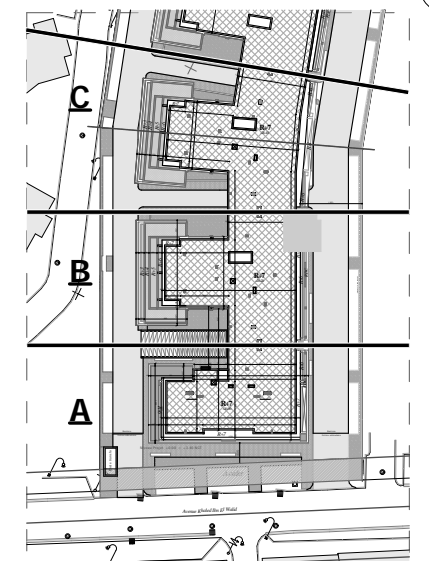

Appartement N°:

B.7.5

" RESIDENCE REGALIA "

ENSEMBLE RÉSIDENTIEL EN R+7 AVEC SOUS - SOL

SIS A AIN ZAGHOUANE

Désignation : B. 7.5

Niveau : 7ème Etage

Type de logement : S+1
Type 6.M

SURFACE TOTALE COUVERTE 60.26 m²

SURFACE SEMI/NON COUVERTE 5.60 m²

DONT SURFACE COMMUNE 8.76 m²

DONT SURFACE HORS OEUVRE 51.50 m²

BLOC B

AOÛT - 2022