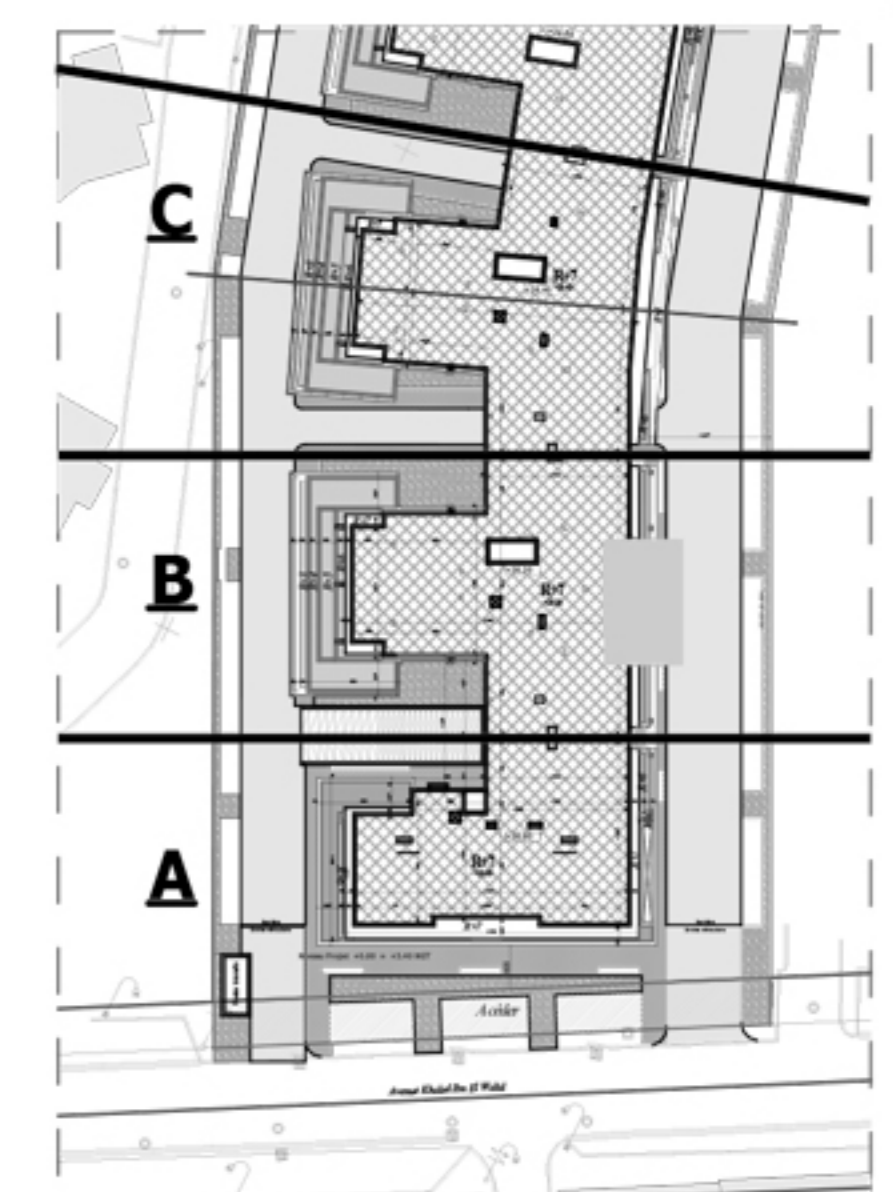

Appartement N°:

B.7.4

## " RESIDENCE REGALIA "

ENSEMBLE RÉSIDENTIEL EN R+7 AVEC SOUS - SOL

SIS A AIN ZAGHOUANE

Désignation : B. 7 . 4

Niveau : 7ème Etage

Type de logement : S+2  
Type 7.M1

**SURFACE TOTALE COUVERTE** 99.92 m<sup>2</sup>

**SURFACE SEMI/NON COUVERTE** 10.50 m<sup>2</sup>

DONT SURFACE COMMUNE 14.52 m<sup>2</sup>

DONT SURFACE HORS OEUVRE 85.40 m<sup>2</sup>

BLOC B

AOÛT - 2022