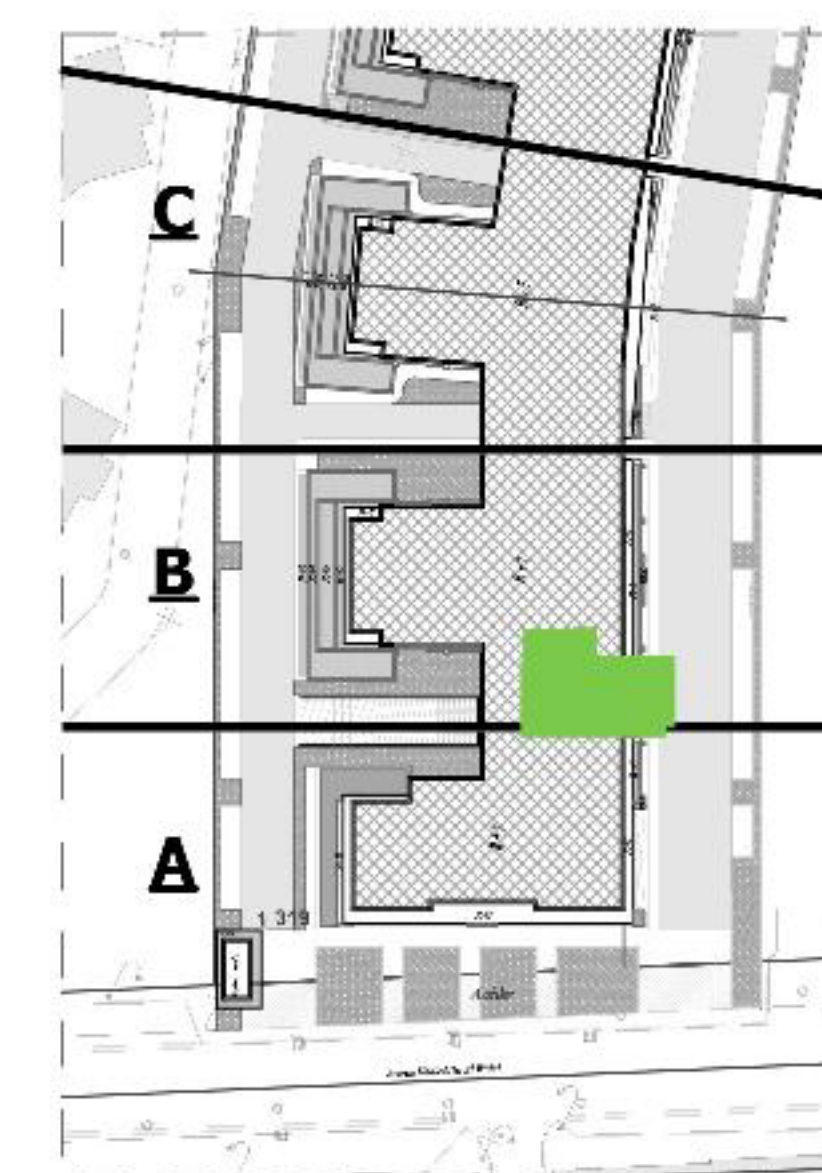

Appartement N°:

B.7.3

" RESIDENCE REGALIA "

ENSEMBLE RÉSIDENTIEL EN R+7 AVEC SOUS - SOL

SIS A AIN ZAGHOUANE

Désignation : B. 7.3

Niveau : 7ème Etage

Type de logement : S+3
Type 3.M

SURFACE TOTALE COUVERTE 149.35 m²

SURFACE SEMI/NON COUVERTE 6.00 m²

DONT SURFACE COMMUNE 21.70 m²

DONT SURFACE HORS OEUVRE 127.65 m²

BLOC B

AOÛT - 2022