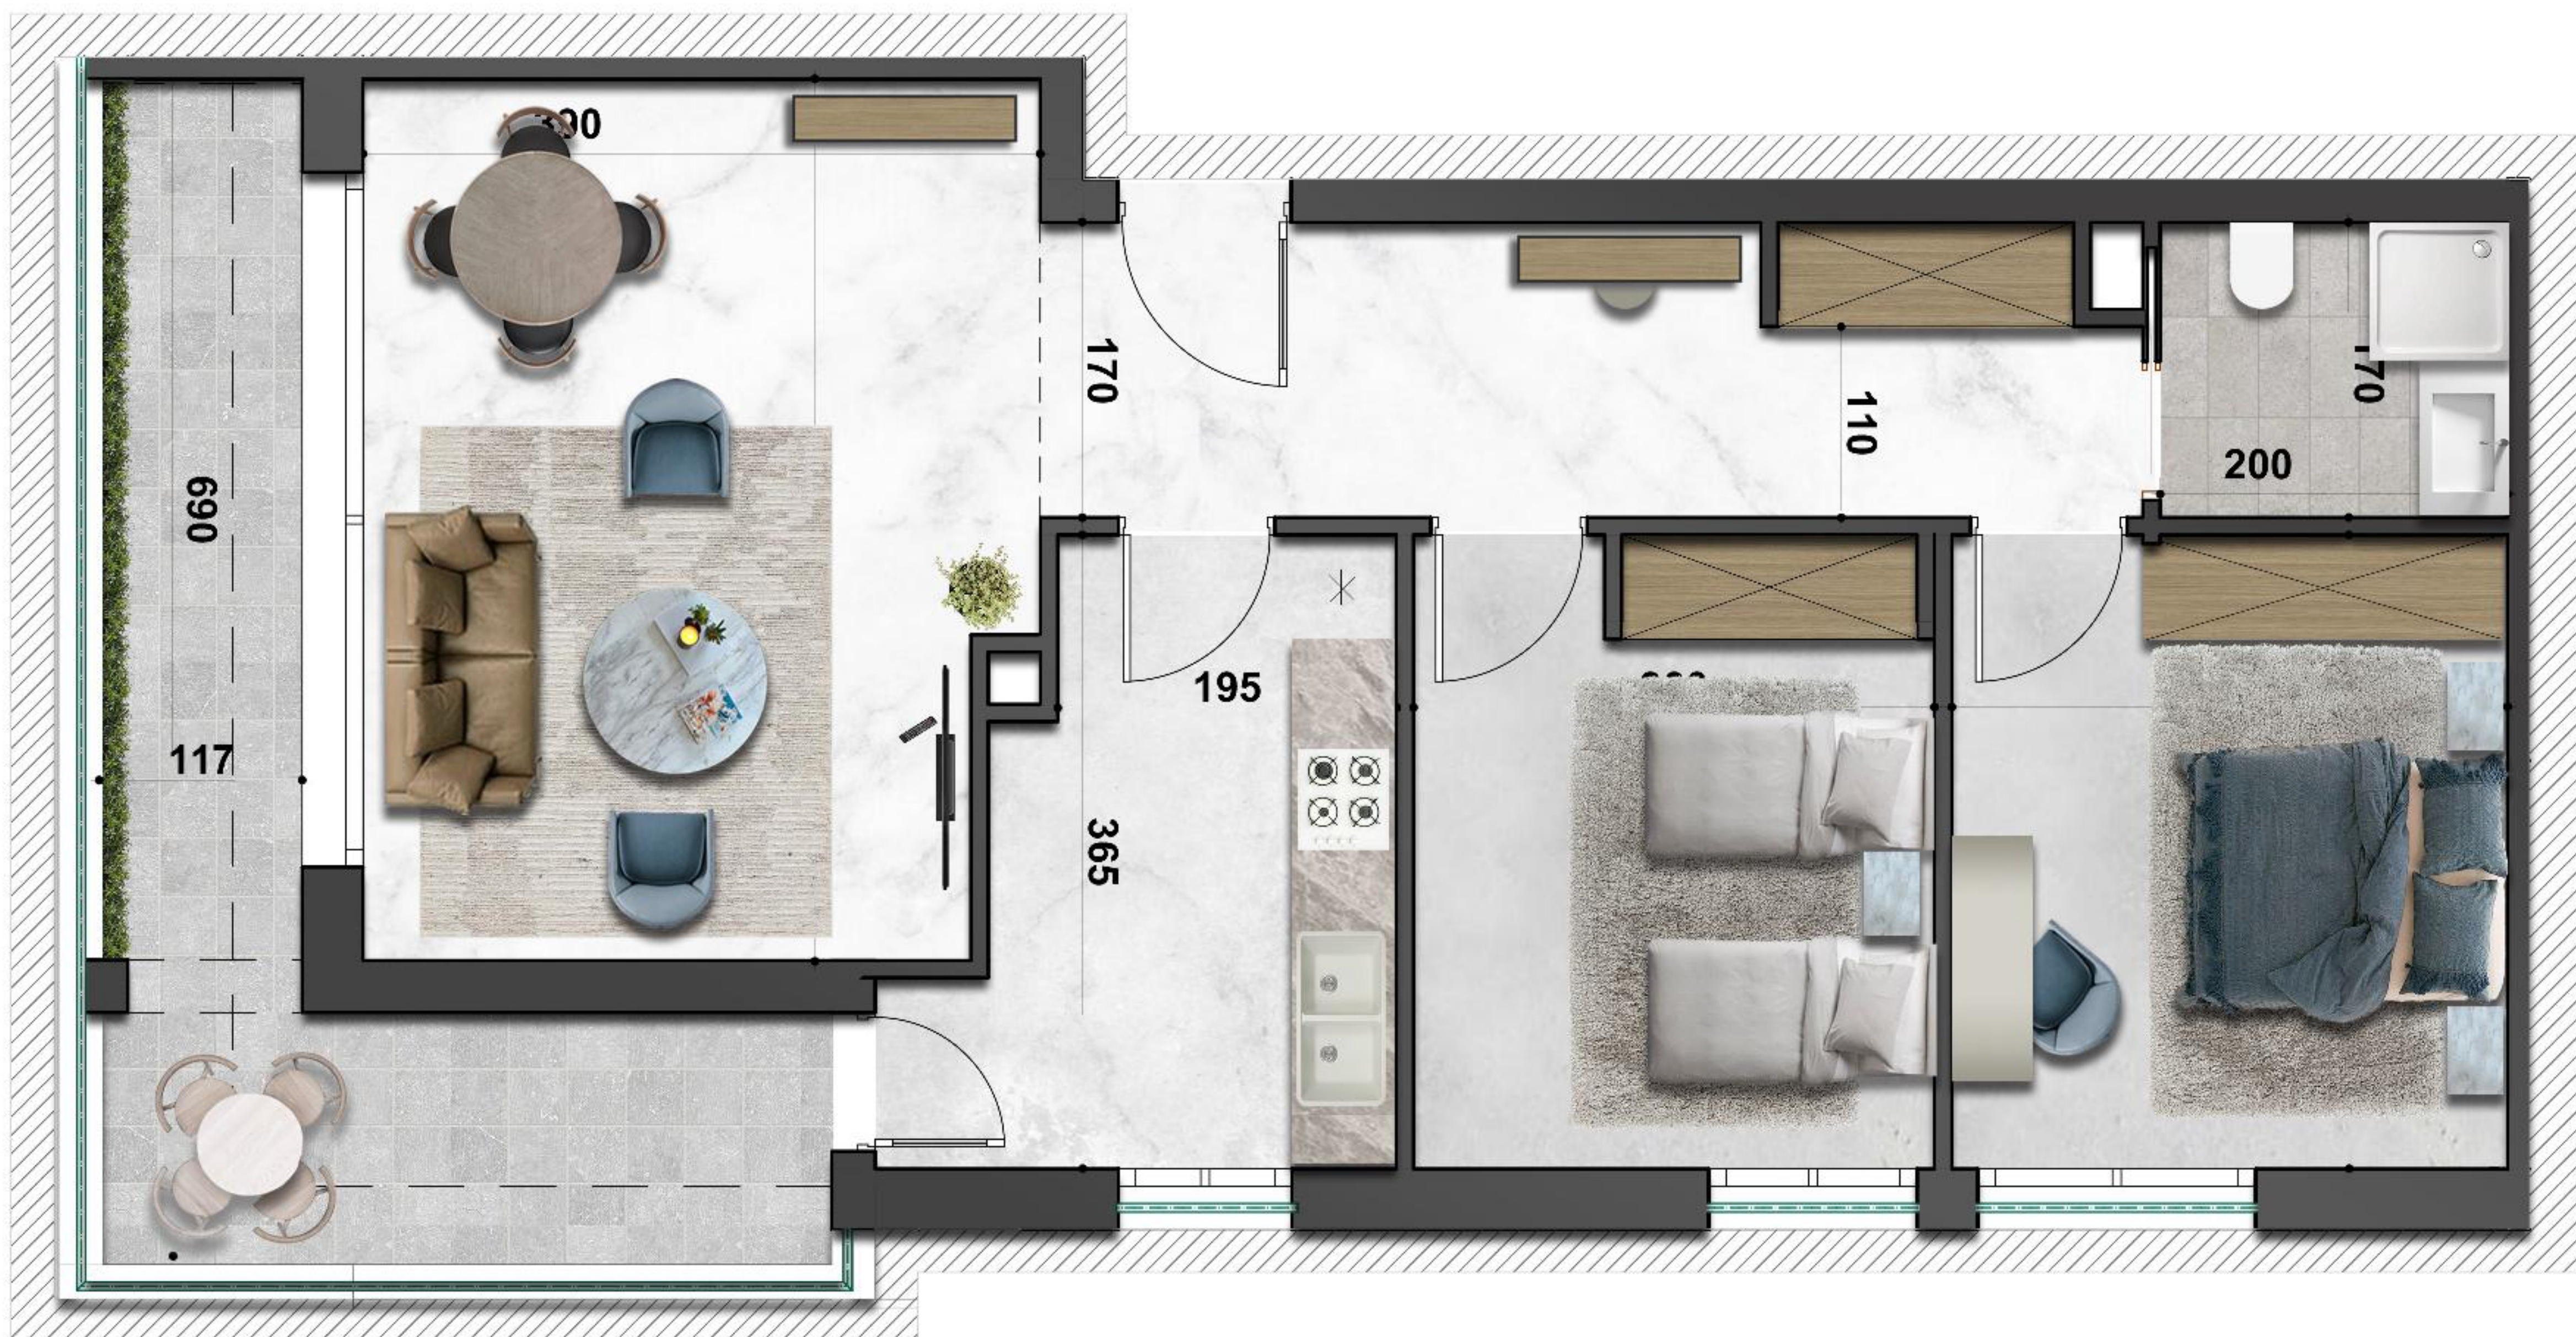

Appartement N°:

B.7.2

" RESIDENCE REGALIA "

ENSEMBLE RÉSIDENTIEL EN R+7 AVEC SOUS - SOL

SIS A AIN ZAGHOUANE

Désignation : B. 7.2

Niveau : 7ème Etage

Type de logement : S+2
Type 4.S

SURFACE TOTALE COUVERTE 96.70 m²

SURFACE SEMI/NON COUVERTE 9.60 m²

DONT SURFACE COMMUNE 14.05 m²

DONT SURFACE HORS OEUVRE 82.65 m²

BLOC B

AOÛT - 2022