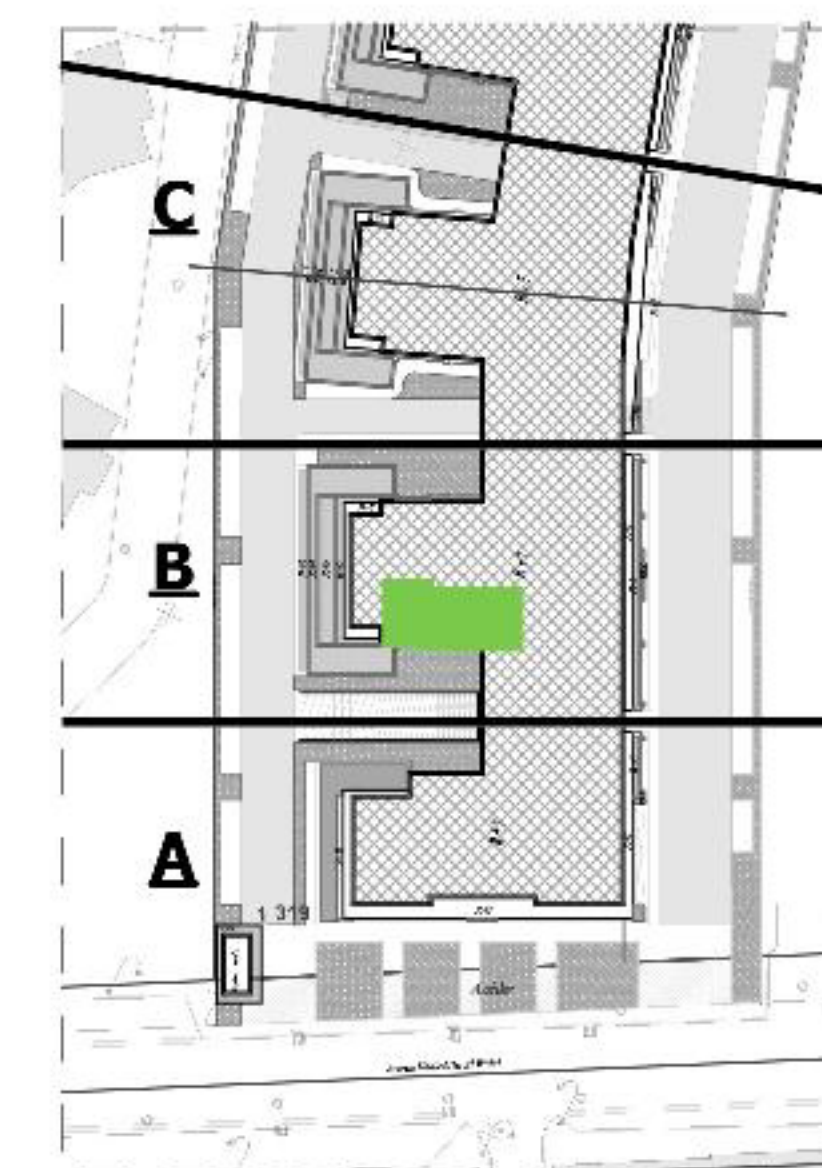

Appartement N°:

B.7.2

" RESIDENCE REGALIA "

ENSEMBLE RÉSIDENTIEL EN R+7 AVEC SOUS - SOL

SIS A AIN ZAGHOUANE

Désignation : B. 7.2

Niveau : 7ème Etage

Type de logement : S+2
Type 4.S

SURFACE TOTALE COUVERTE 96.70 m²

SURFACE SEMI/NON COUVERTE 9.60 m²

DONT SURFACE COMMUNE 14.05 m²

DONT SURFACE HORS OEUVRE 82.65 m²

BLOC B

AOÛT - 2022