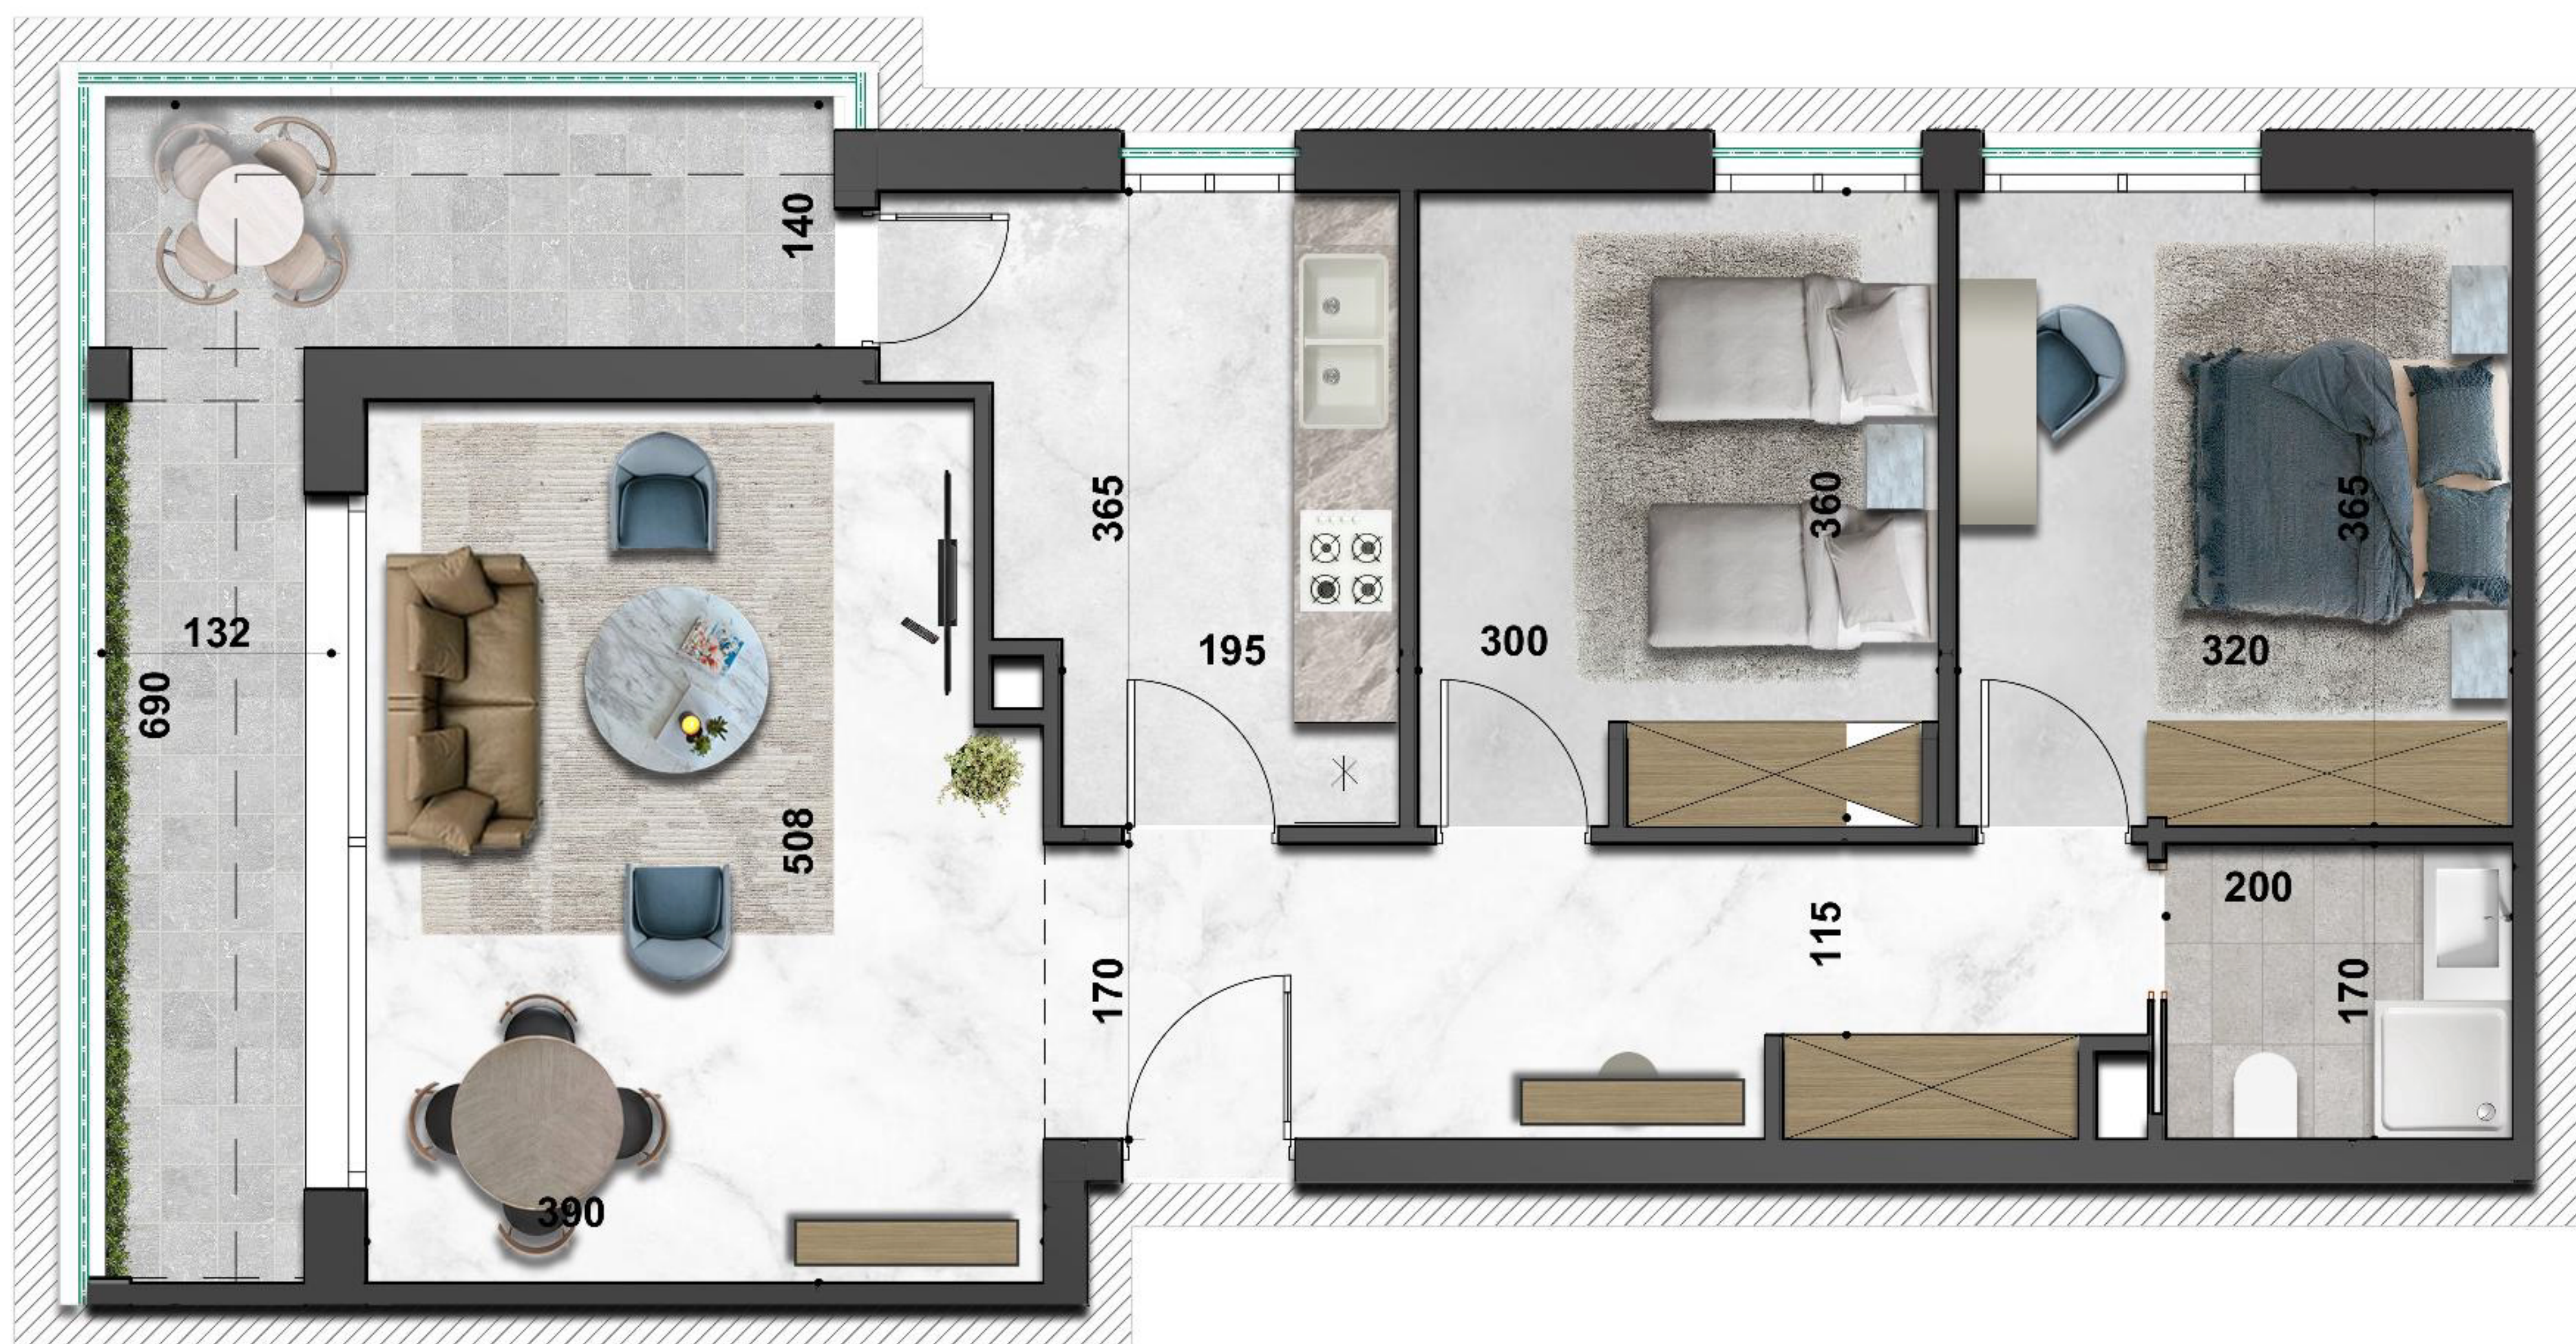

Appartement N°:

B.7.1

## " RESIDENCE REGALIA "

ENSEMBLE RÉSIDENTIEL EN R+7 AVEC SOUS - SOL

SIS A AIN ZAGHOUANE

Désignation : B. 7.1

Niveau : 7ème Etage

Type de logement : S+2  
Type 4

**SURFACE TOTALE COUVERTE** 96.70 m<sup>2</sup>

**SURFACE SEMI/NON COUVERTE** 9.60 m<sup>2</sup>

DONT SURFACE COMMUNE 14.05 m<sup>2</sup>

DONT SURFACE HORS OEUVRE 82.65 m<sup>2</sup>

BLOC B

AOÛT - 2022