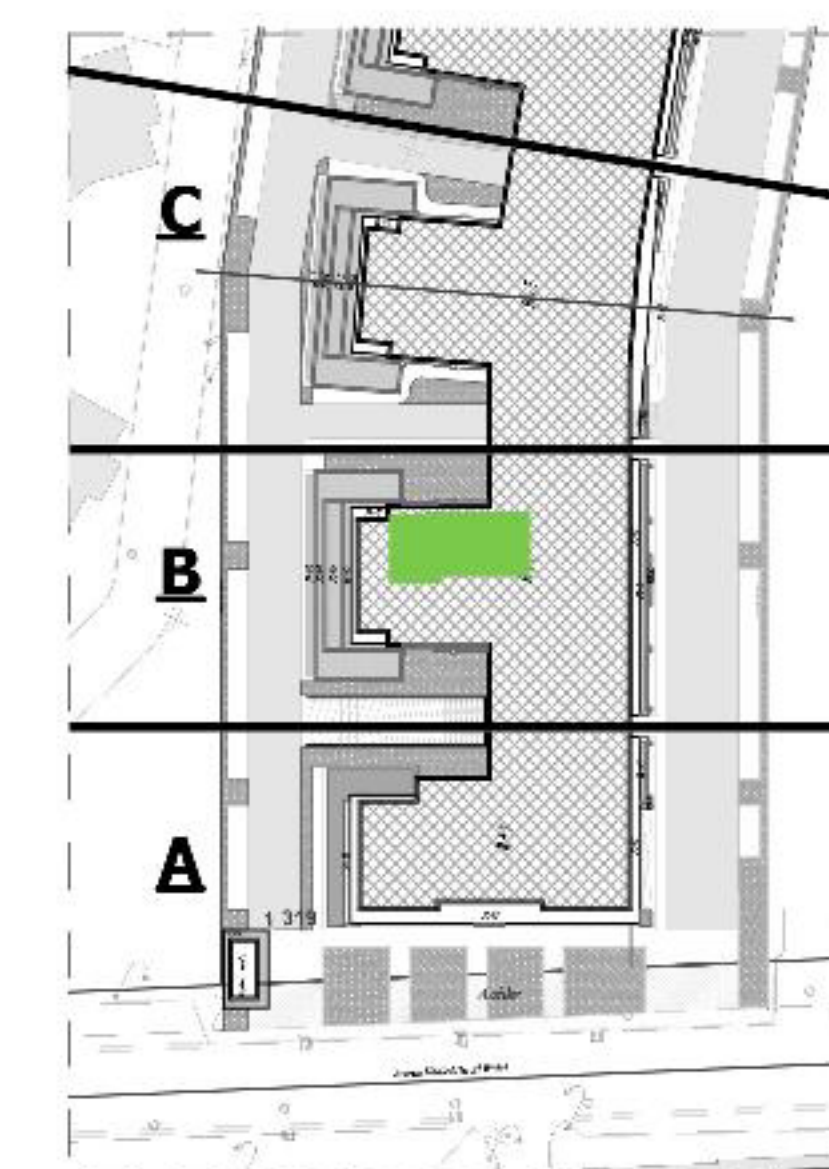

Appartement N°:

B.7.1

## " RESIDENCE REGALIA "

ENSEMBLE RÉSIDENTIEL EN R+7 AVEC SOUS - SOL

SIS A AIN ZAGHOUANE

Désignation : B. 7.1

Niveau : 7ème Etage

Type de logement : S+2  
Type 4

**SURFACE TOTALE COUVERTE** 96.70 m<sup>2</sup>

**SURFACE SEMI/NON COUVERTE** 9.60 m<sup>2</sup>

DONT SURFACE COMMUNE 14.05 m<sup>2</sup>

DONT SURFACE HORS OEUVRE 82.65 m<sup>2</sup>

BLOC B

AOÛT - 2022