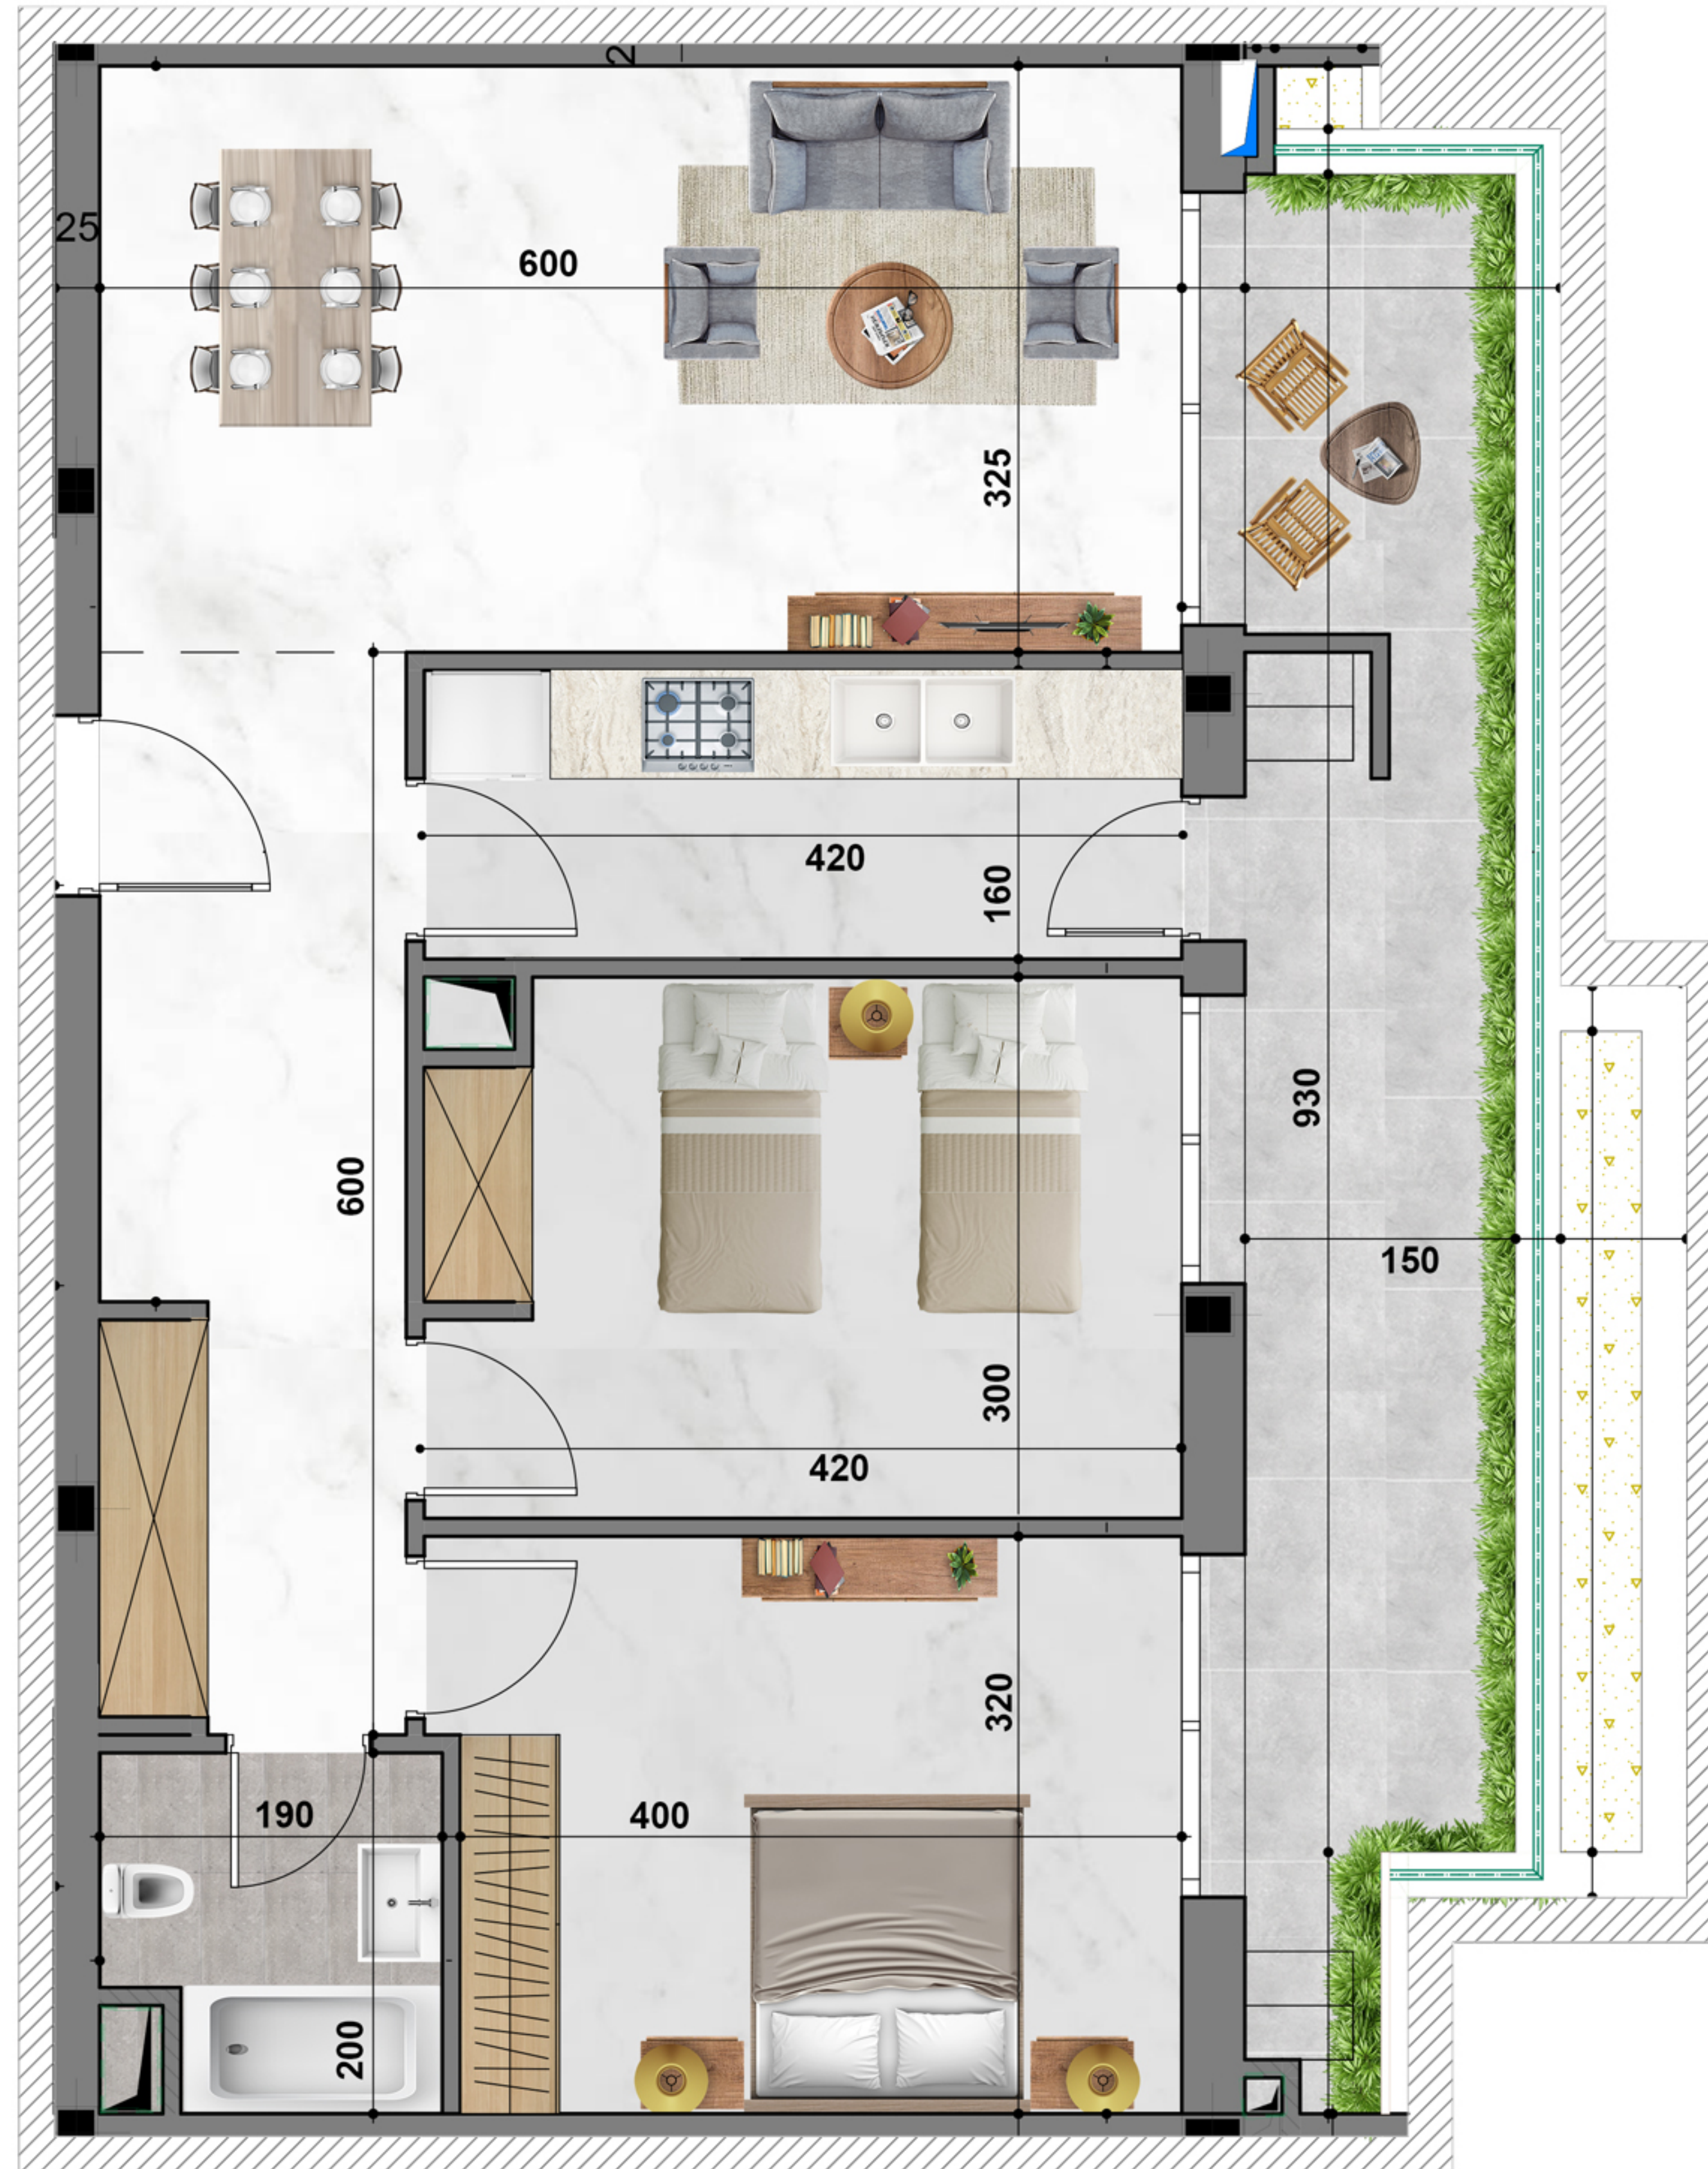

Appartement N°:

B.6.5

" RESIDENCE REGALIA "

ENSEMBLE RÉSIDENTIEL EN R+7 AVEC SOUS - SOL

SIS A AIN ZAGHOUANE

Désignation : B. 6.5

Niveau : 6ème Etage

Type de logement : S+2
Type 7.M

SURFACE TOTALE COUVERTE 110.53 m²

SURFACE SEMI/NON COUVERTE -

DONT SURFACE COMMUNE 16.06 m²

DONT SURFACE HORS OEUVRE 94.47 m²

BLOC B

AOÛT - 2022