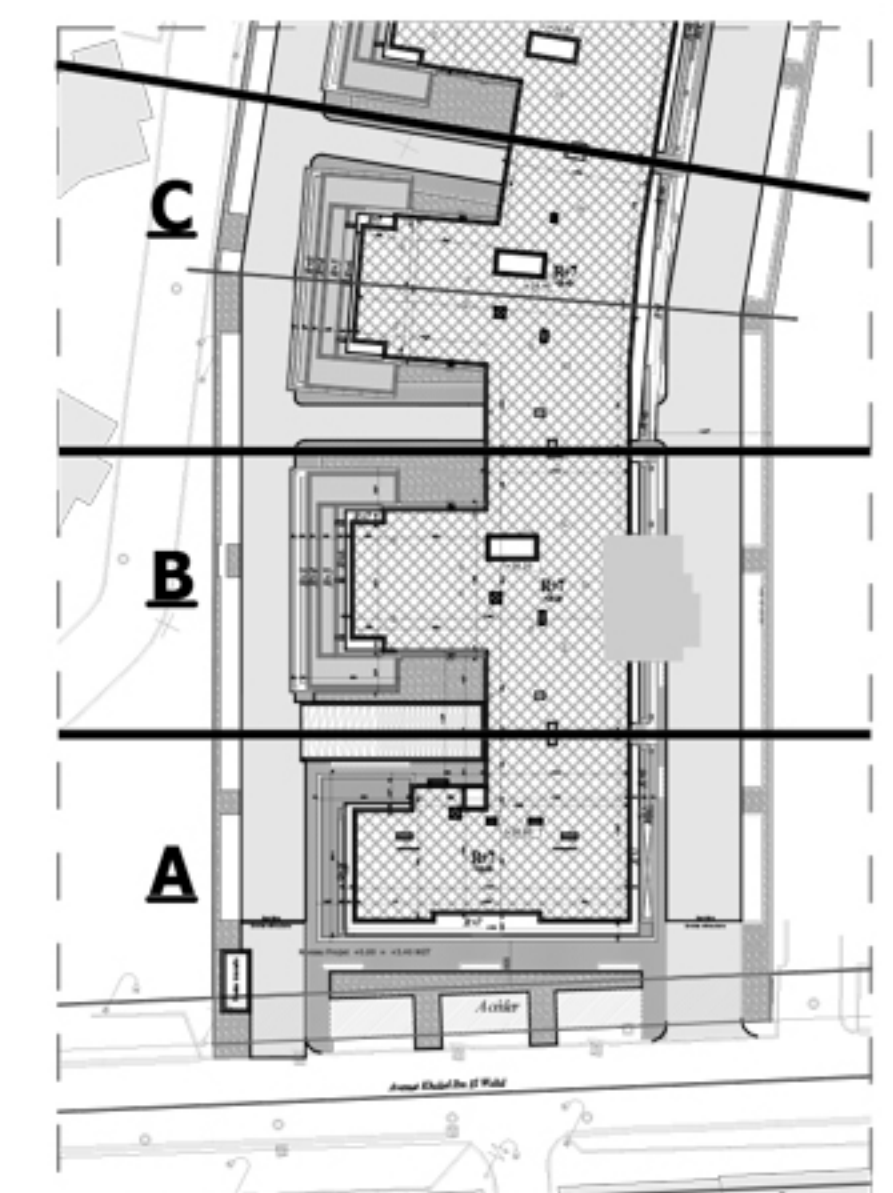

Appartement N°:

B.6.5

" RESIDENCE REGALIA "

ENSEMBLE RÉSIDENTIEL EN R+7 AVEC SOUS - SOL

SIS A AIN ZAGHOUANE

Désignation : B. 6.5

Niveau : 6ème Etage

Type de logement : S+2
Type 7.M

SURFACE TOTALE COUVERTE 110.53 m²

SURFACE SEMI/NON COUVERTE -

DONT SURFACE COMMUNE 16.06 m²

DONT SURFACE HORS OEUVRE 94.47 m²

BLOC B

AOÛT - 2022