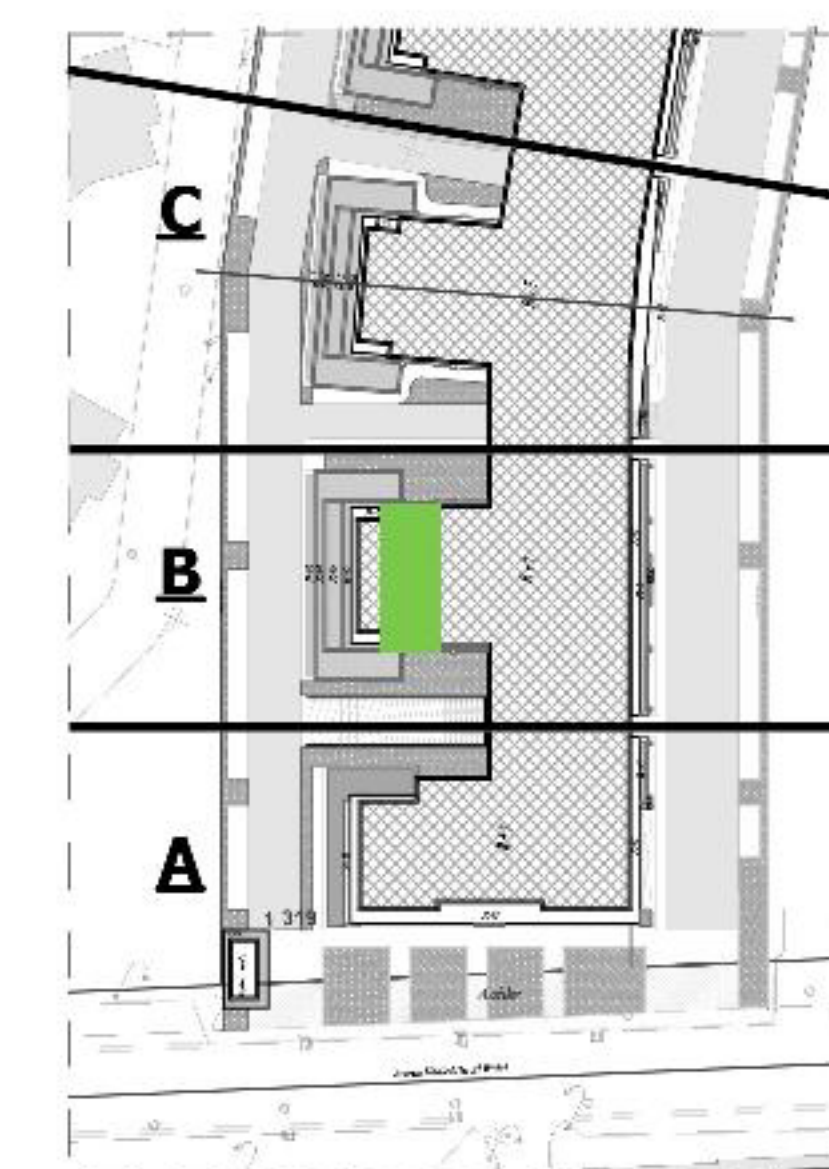

Appartement N°:

B.6.2

" RESIDENCE REGALIA "

ENSEMBLE RÉSIDENTIEL EN R+7 AVEC SOUS - SOL

SIS A AIN ZAGHOUANE

Désignation : B. 6 .2

Niveau : 6ème Etage

Type de logement : S+2
Type 3

SURFACE TOTALE COUVERTE 95.78 m²

SURFACE SEMI/NON COUVERTE 23.80 m²

DONT SURFACE COMMUNE 13.92 m²

DONT SURFACE HORS OEUVRE 81.86 m²

BLOC B

AOÛT - 2022