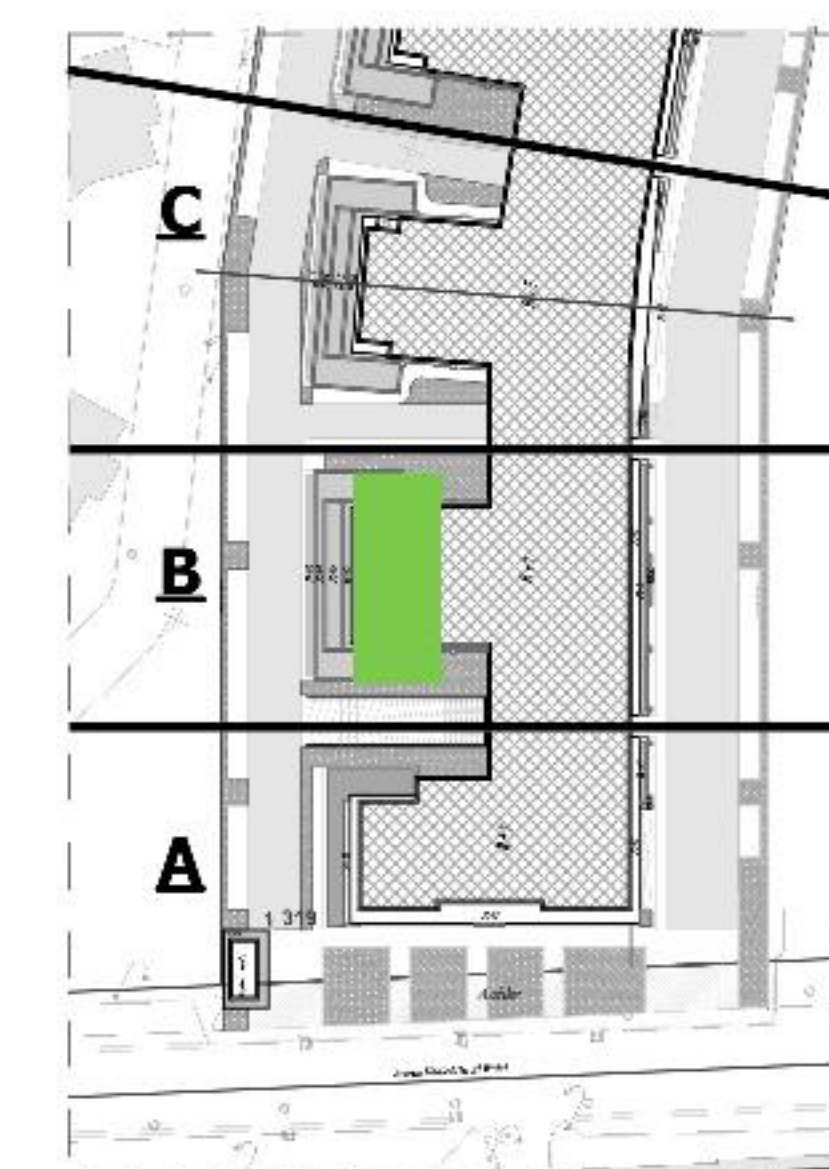

Appartement N°:

B.5.2

## " RESIDENCE REGALIA "

ENSEMBLE RÉSIDENTIEL EN R+7 AVEC SOUS - SOL

SIS A AIN ZAGHOUANE

Désignation : B. 5.2

Niveau : 5ème Etage

Type de logement : S+2  
Type 2

**SURFACE TOTALE COUVERTE** 122.85 m<sup>2</sup>

**SURFACE SEMI/NON COUVERTE** 63.80 m<sup>2</sup>

DONT SURFACE COMMUNE 17.85 m<sup>2</sup>

DONT SURFACE HORS OEUVRE 105.00 m<sup>2</sup>

**BLOC B**

AOÛT - 2022