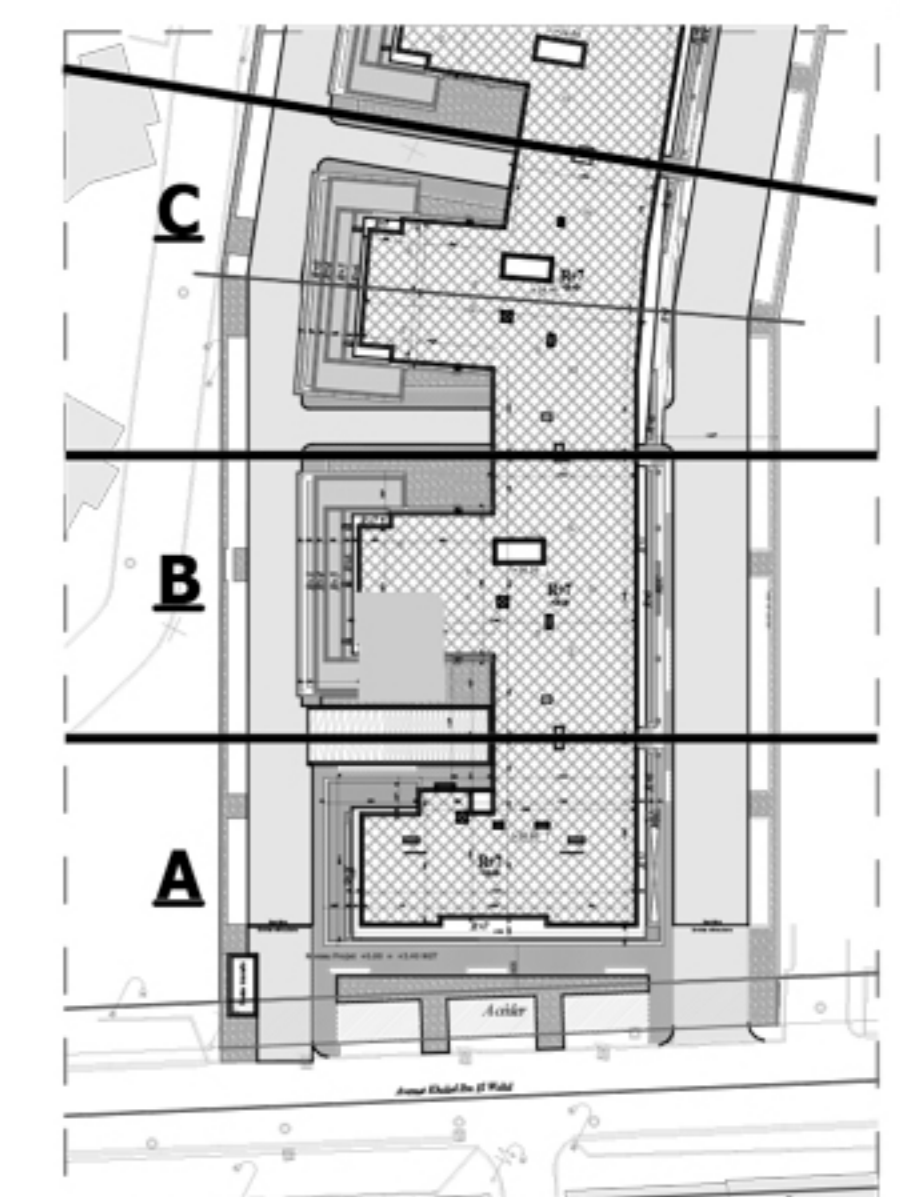

Appartement N°:

B.4.3

" RESIDENCE REGALIA "

ENSEMBLE RÉSIDENTIEL EN R+7 AVEC SOUS - SOL

SIS A AIN ZAGHOUANE

Désignation : B. 4 . 3

Niveau : 4ème Etage

Type de logement : S+2
Type 1.M.S

SURFACE TOTALE COUVERTE 97.52 m²

SURFACE SEMI/NON COUVERTE 10.53 m²

DONT SURFACE COMMUNE 14.17 m²

DONT SURFACE HORS OEUVRE 83.35 m²

BLOC B

AOÛT - 2022