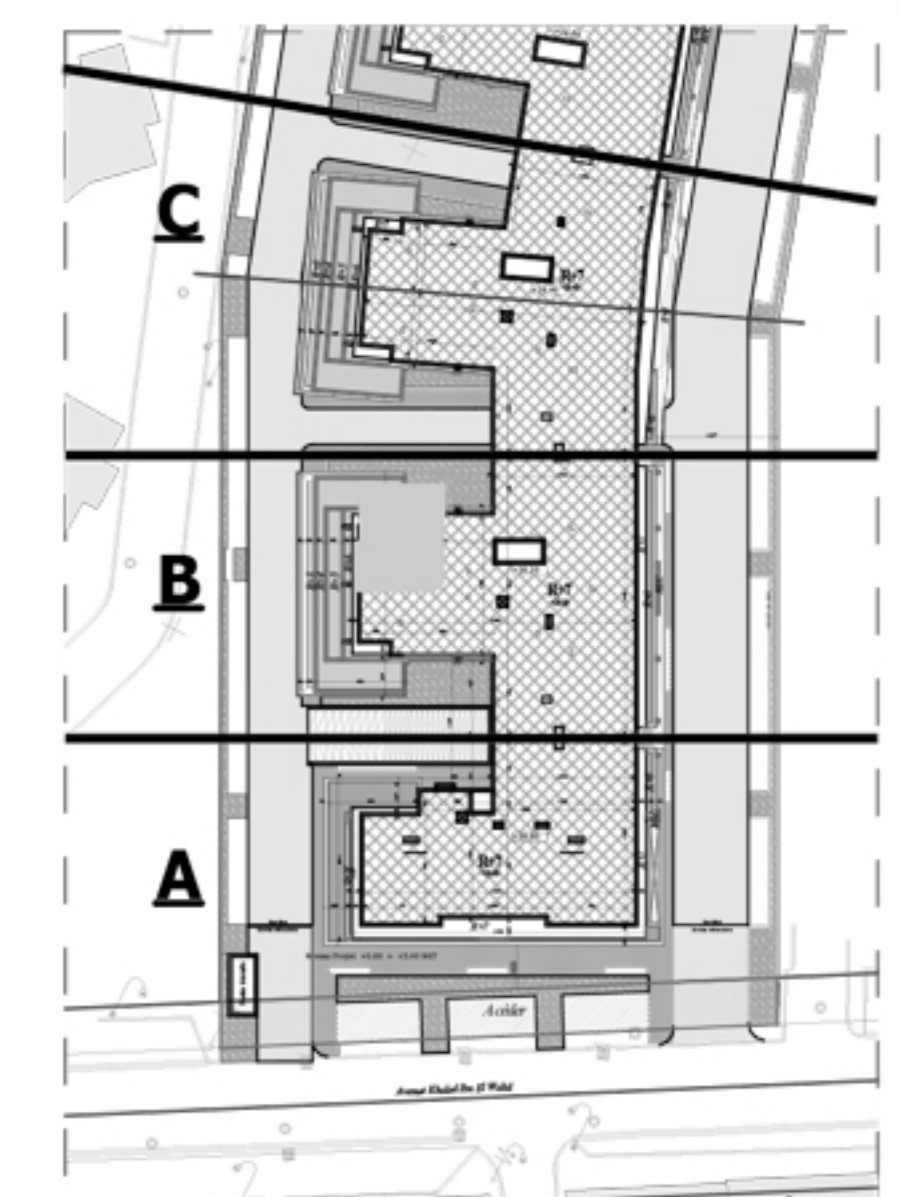

Appartement N°:

B.4.2

" RESIDENCE REGALIA "

ENSEMBLE RÉSIDENTIEL EN R+7 AVEC SOUS - SOL

SIS A AIN ZAGHOUANE

Désignation : B. 4 . 2

Niveau : 4ème Etage

Type de logement : S+2
Type 1.M

SURFACE TOTALE COUVERTE 97.52 m²

SURFACE SEMI/NON COUVERTE 10.53 m²

DONT SURFACE COMMUNE 14.17 m²

DONT SURFACE HORS OEUVRE 83.35 m²

BLOC B

AOÛT - 2022