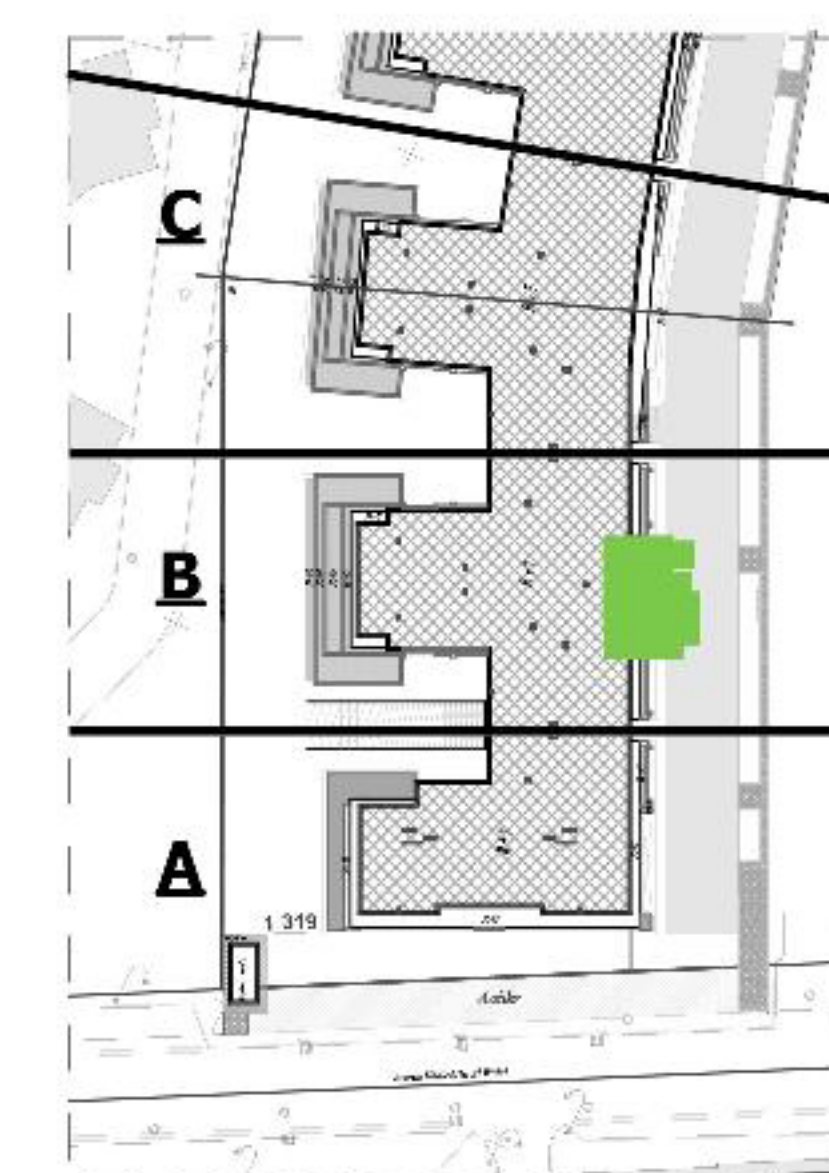

Appartement N°:

B.2.6 - B.3.6 - B.4.6 - B.5.5

" RESIDENCE REGALIA "

ENSEMBLE RÉSIDENTIEL EN R+7 AVEC SOUS - SOL

SIS A AIN ZAGHOUANE

Désignation :

Niveau :

Type de logement : S+2
Type 8

SURFACE TOTALE COUVERTE 114.71 m²

SURFACE SEMI/NON COUVERTE -

DONT SURFACE COMMUNE 16.67 m²

DONT SURFACE HORS OEUVRE 98.04 m²

BLOC B

AOÛT - 2022