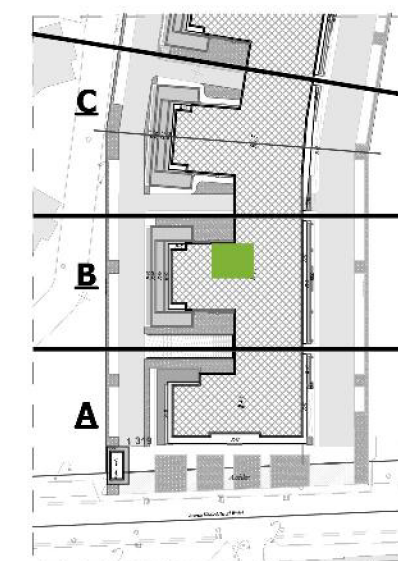

Appartement N°:

B.2.1 - B.3.1 - B.4.1 - B.5.1 - B.6.1

" RESIDENCE REGALIA "

ENSEMBLE RÉSIDENTIEL EN R+7 AVEC SOUS - SOL

SIS A AIN ZAGHOUANE

Désignation :

Niveau :

Type de logement : S+1
Type 1

SURFACE TOTALE COUVERTE 63.67 m²

SURFACE SEMI/NON COUVERTE -

DONT SURFACE COMMUNE 9.25 m²

DONT SURFACE HORS OEUVRE 54.42 m²

BLOC B

AOÛT - 2022