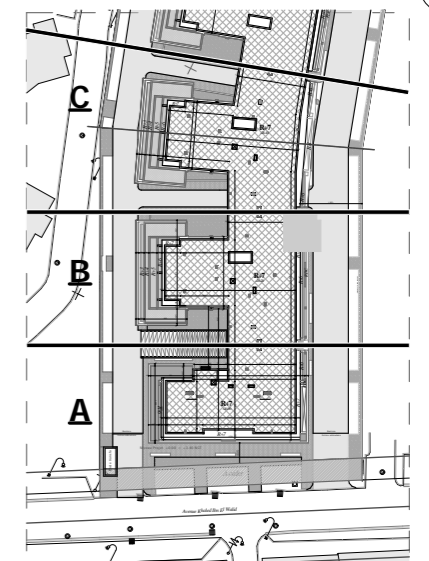

Appartement N°:

B.1.7 - B.2.7 - B.3.7 - B.4.7 - B.5.6 - B.6.6

" RESIDENCE REGALIA "

ENSEMBLE RÉSIDENTIEL EN R+7 AVEC SOUS - SOL

SIS A AIN ZAGHOUANE

Désignation :

Niveau :

Type de logement : **S+1**
Type 6

SURFACE TOTALE COUVERTE 66.11 m²

SURFACE SEMI/NON COUVERTE -

DONT SURFACE COMMUNE 9.60 m²

DONT SURFACE HORS OEUVRE 56.50 m²

BLOC B

AOÛT - 2022