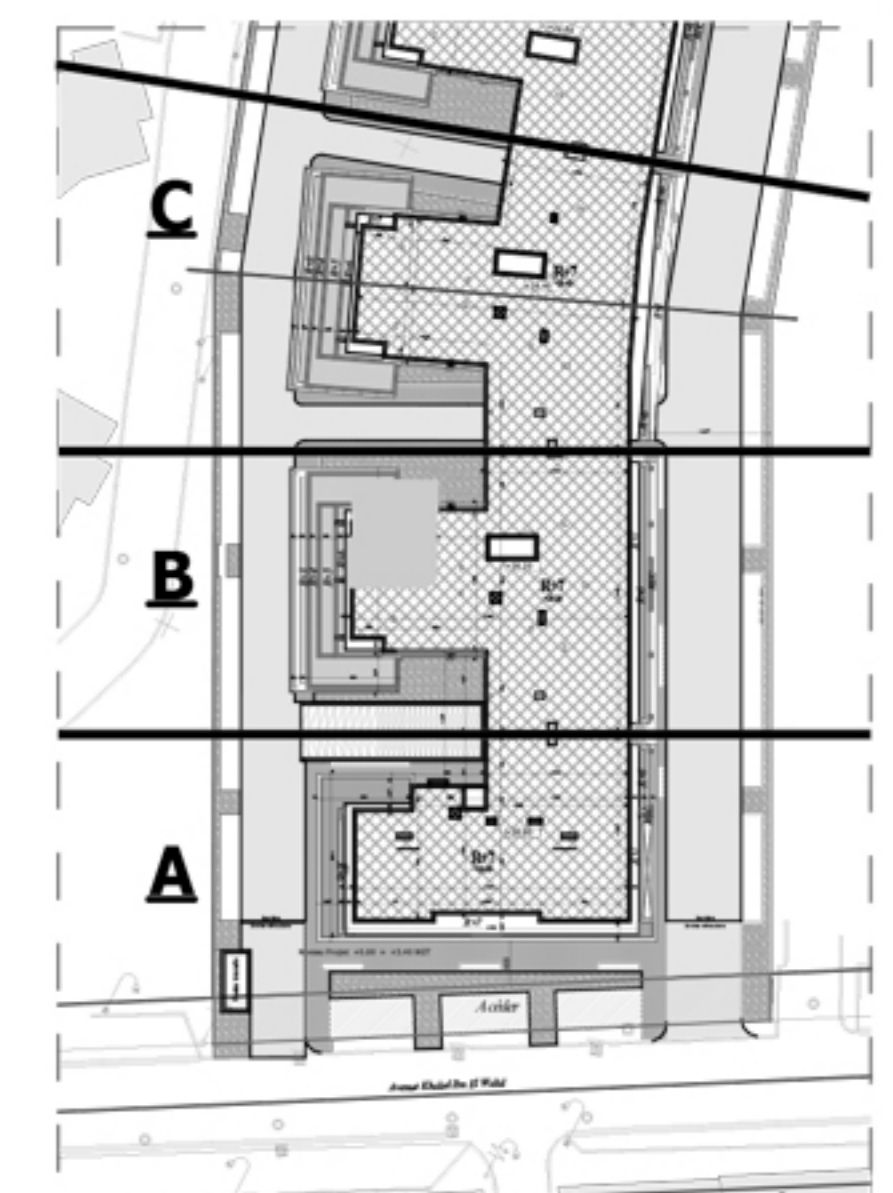

Appartement N°:

B.1.2 -B.2.2 -B.3.2

" RESIDENCE REGALIA "

ENSEMBLE RÉSIDENTIEL EN R+7 AVEC SOUS - SOL

SIS A AIN ZAGHOUANE

Désignation :

Niveau :

Type de logement : S+2
Type 1.M1

SURFACE TOTALE COUVERTE 109.14 m²

SURFACE SEMI/NON COUVERTE -

DONT SURFACE COMMUNE 15.86 m²

DONT SURFACE HORS OEUVRE 93.28 m²

BLOC B

AOÛT - 2022