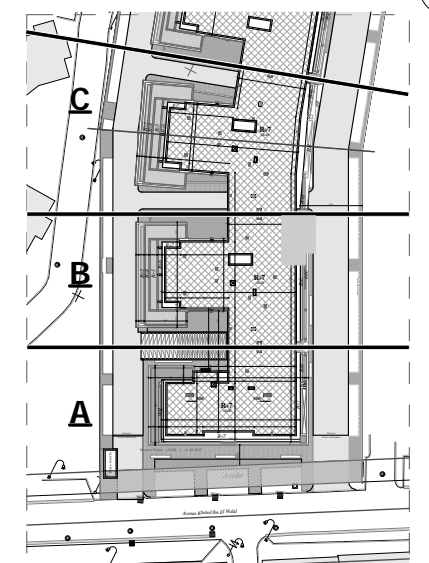

Appartement N°:

B.0.6

## " RESIDENCE REGALIA "

ENSEMBLE RÉSIDENTIEL EN R+7 AVEC SOUS - SOL

SIS A AIN ZAGHOUANE

Désignation : B. 0 . 6

Niveau : RDC

Type de logement : S+1  
Type 3

**SURFACE TOTALE COUVERTE** 69.32 m<sup>2</sup>

**SURFACE SEMI/NON COUVERTE** -

DONT SURFACE COMMUNE 10.07 m<sup>2</sup>

DONT SURFACE HORS OEUVRE 59.25 m<sup>2</sup>

**BLOC B**

AOÛT - 2022