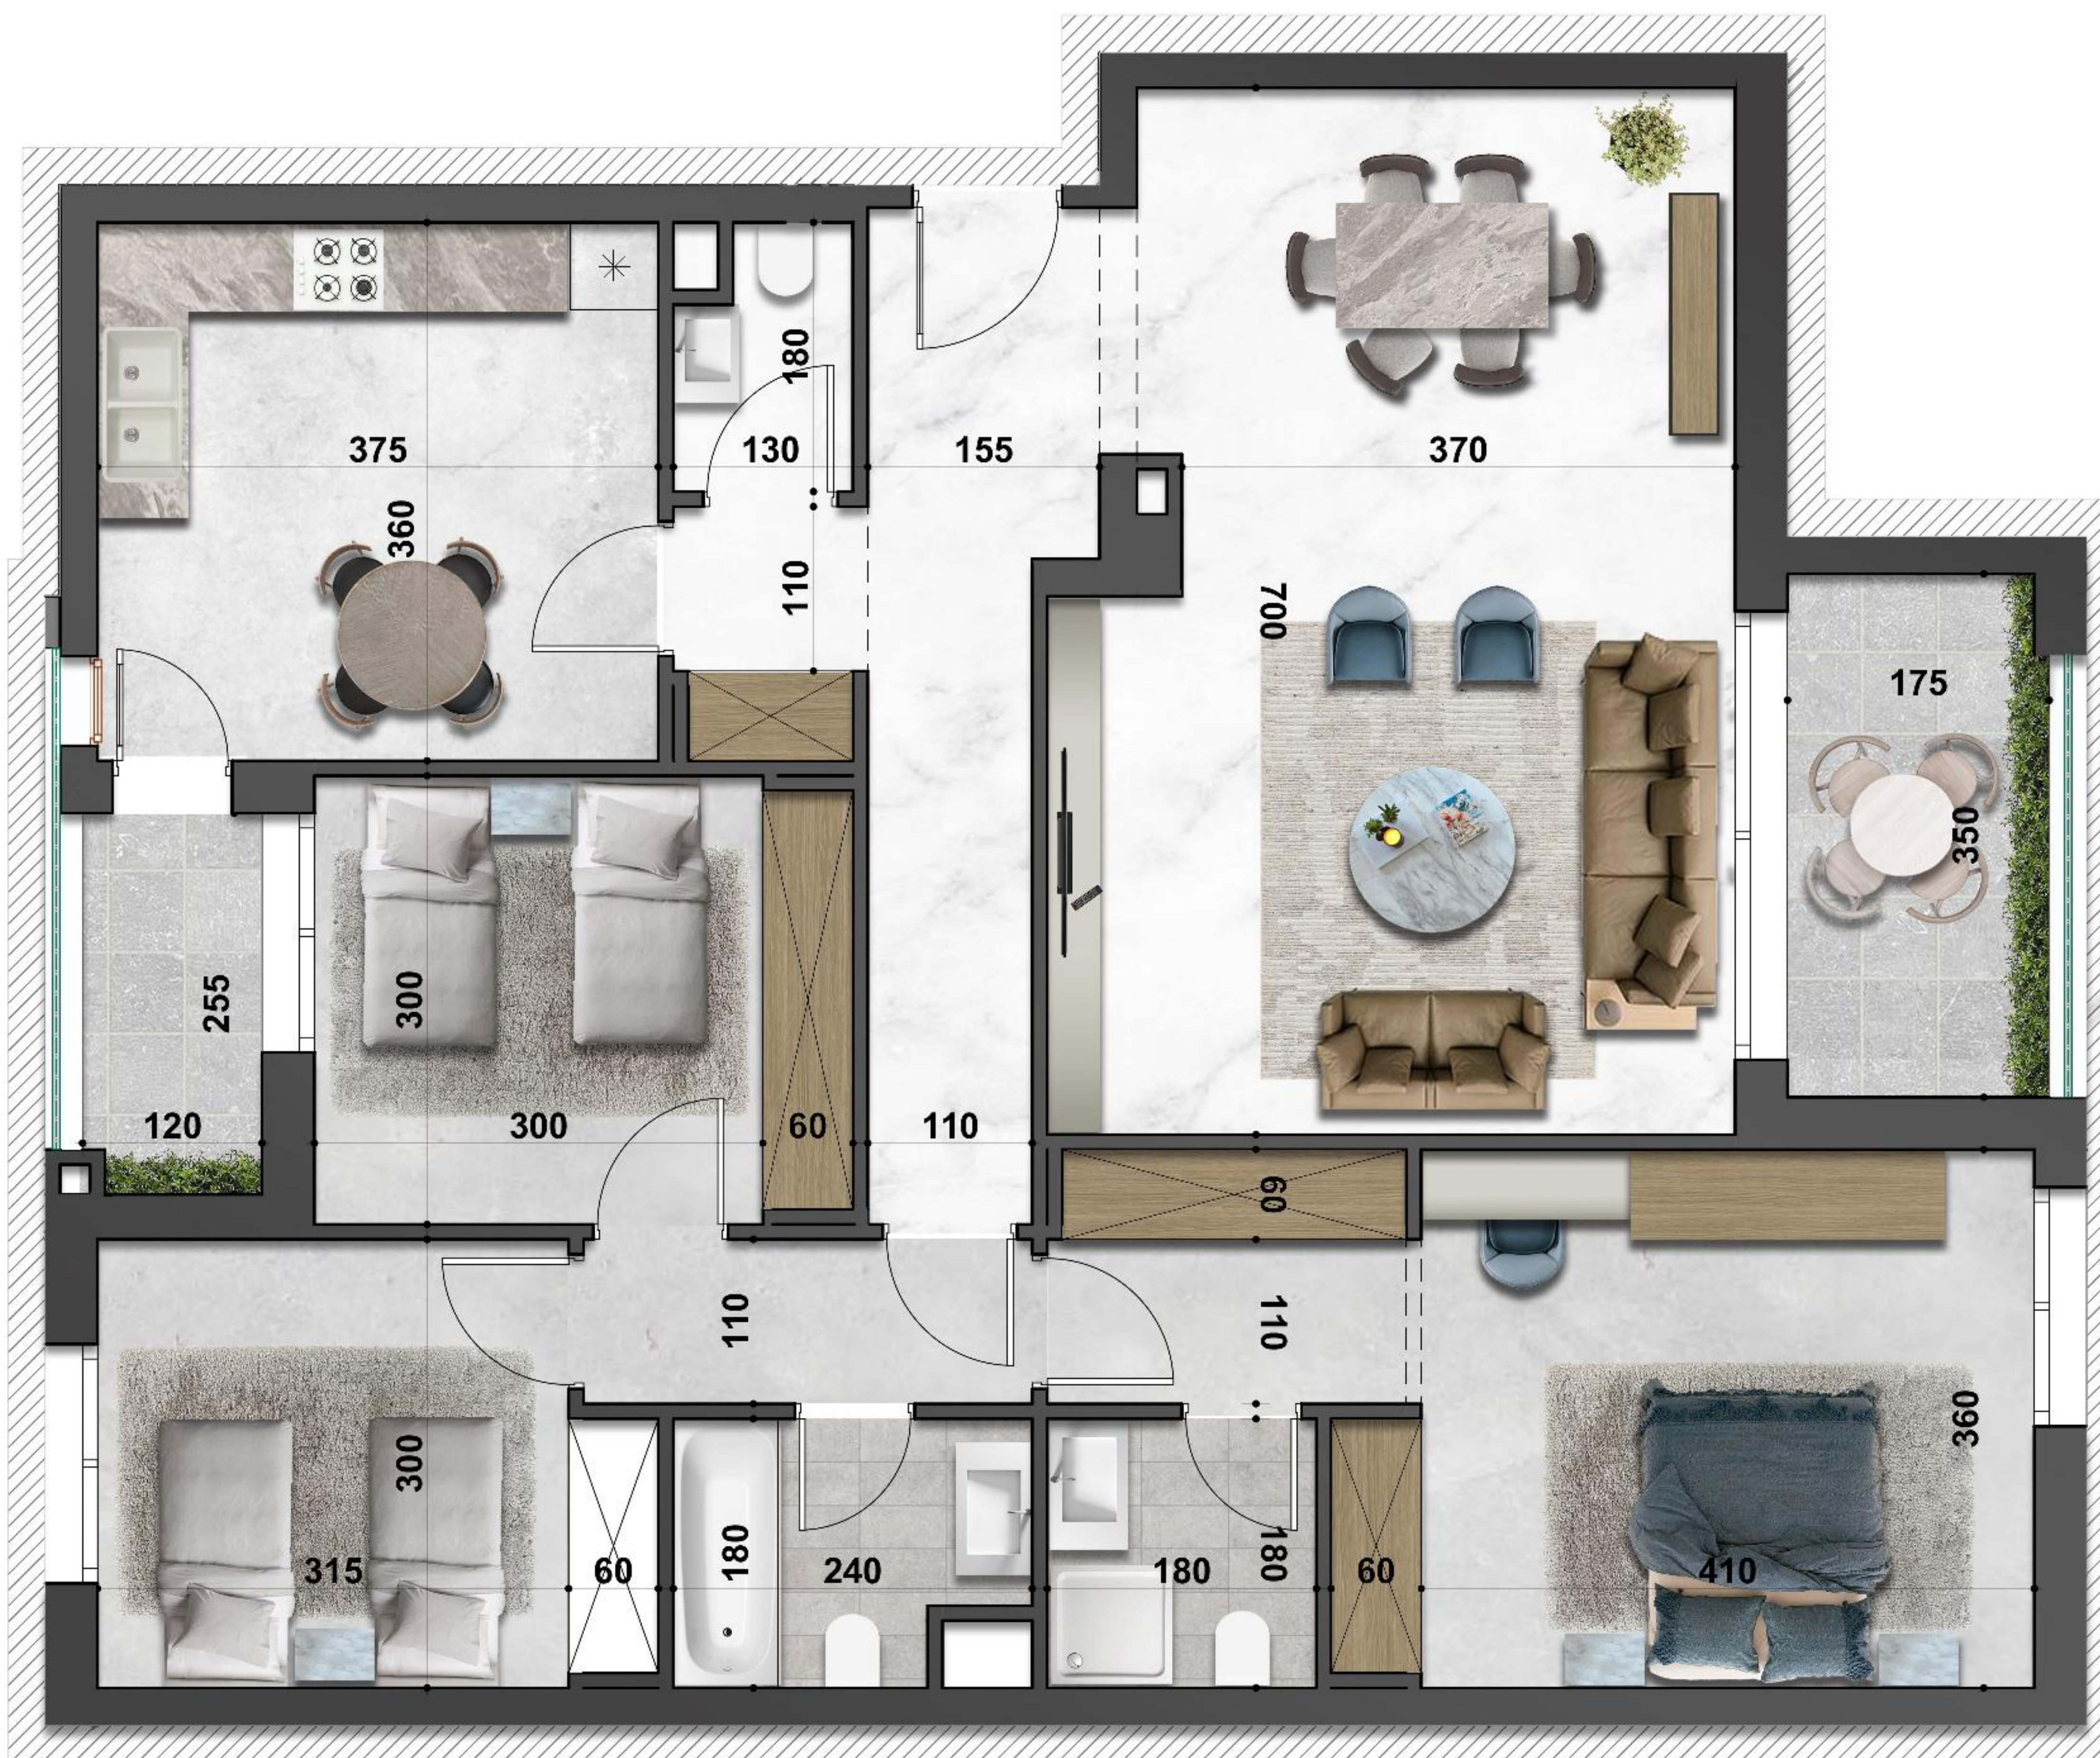

Appartement N°:

B.0.5

" RESIDENCE REGALIA "

ENSEMBLE RÉSIDENTIEL EN R+7 AVEC SOUS - SOL

SIS A AIN ZAGHOUANE

Désignation : B. 0.5

Niveau : RDC

Type de logement : S+3
Type 2

SURFACE TOTALE COUVERTE 162.40 m²

SURFACE SEMI/NON COUVERTE -

DONT SURFACE COMMUNE 23.60 m²

DONT SURFACE HORS OEUVRE 138.80 m²

BLOC B

AOÛT - 2022