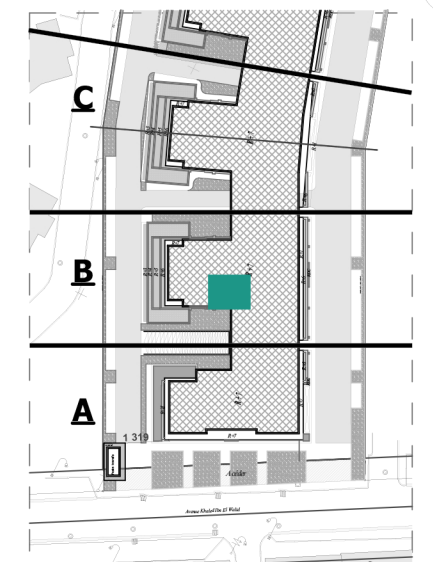

Appartement N°:

B.0.4 -B.1.4

" RESIDENCE REGALIA "

ENSEMBLE RÉSIDENTIEL EN R+7 AVEC SOUS - SOL
SIS A AIN ZAGHOUANE

Désignation :

Niveau :

Type de logement : S+1
Type 1.S'

SURFACE TOTALE COUVERTE 63.67 m²

SURFACE SEMI/NON COUVERTE -

DONT SURFACE COMMUNE 9.25 m²

DONT SURFACE HORS OEUVRE 54.42 m²

BLOC B

AOÛT - 2022