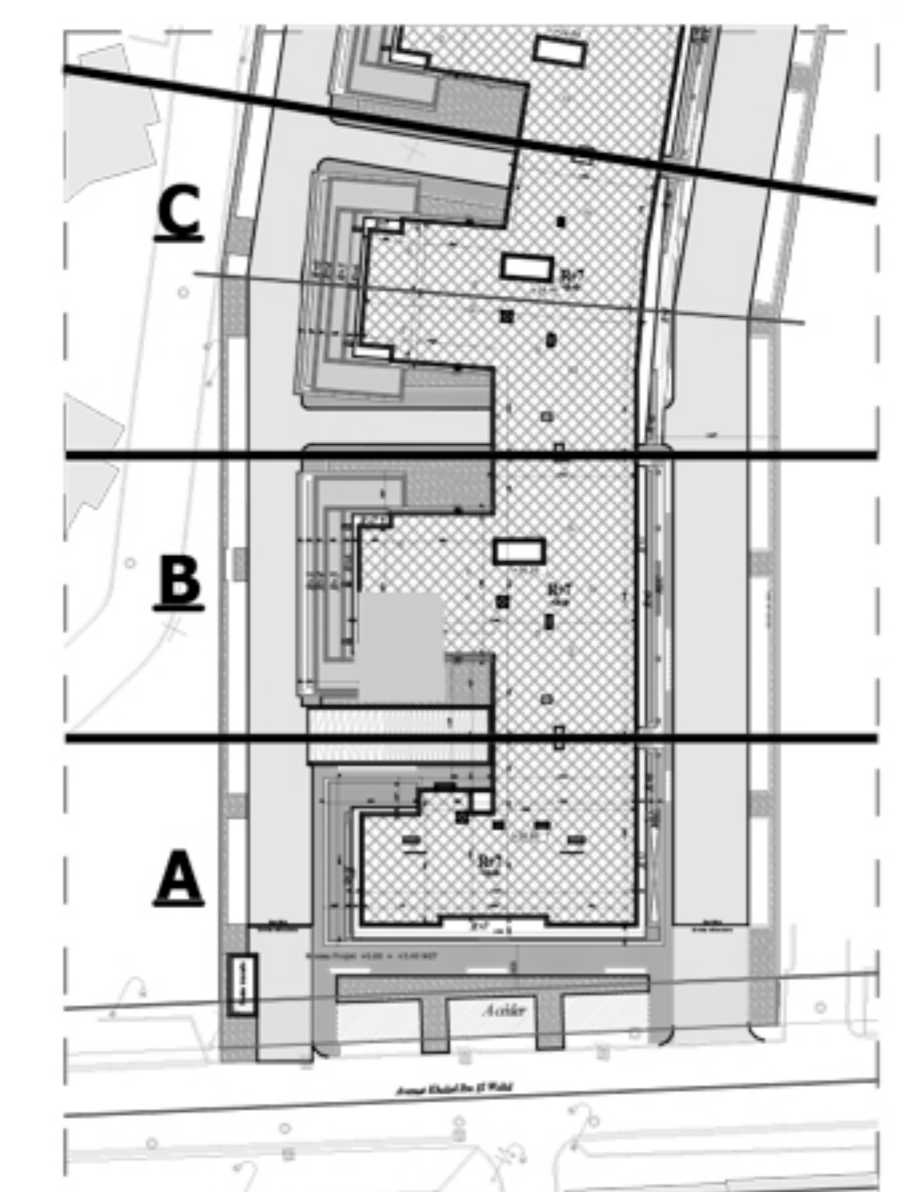

Appartement N°:

B.0.3

" RESIDENCE REGALIA "

ENSEMBLE RÉSIDENTIEL EN R+7 AVEC SOUS - SOL

SIS A AIN ZAGHOUANE

Désignation :

Niveau :

Type de logement : S+2
Type 1.S

SURFACE TOTALE COUVERTE 94.45 m²

SURFACE SEMI/NON COUVERTE -

DONT SURFACE COMMUNE 13.72 m²

DONT SURFACE HORS OEUVRE 80.73 m²

BLOC B

AOÛT - 2022