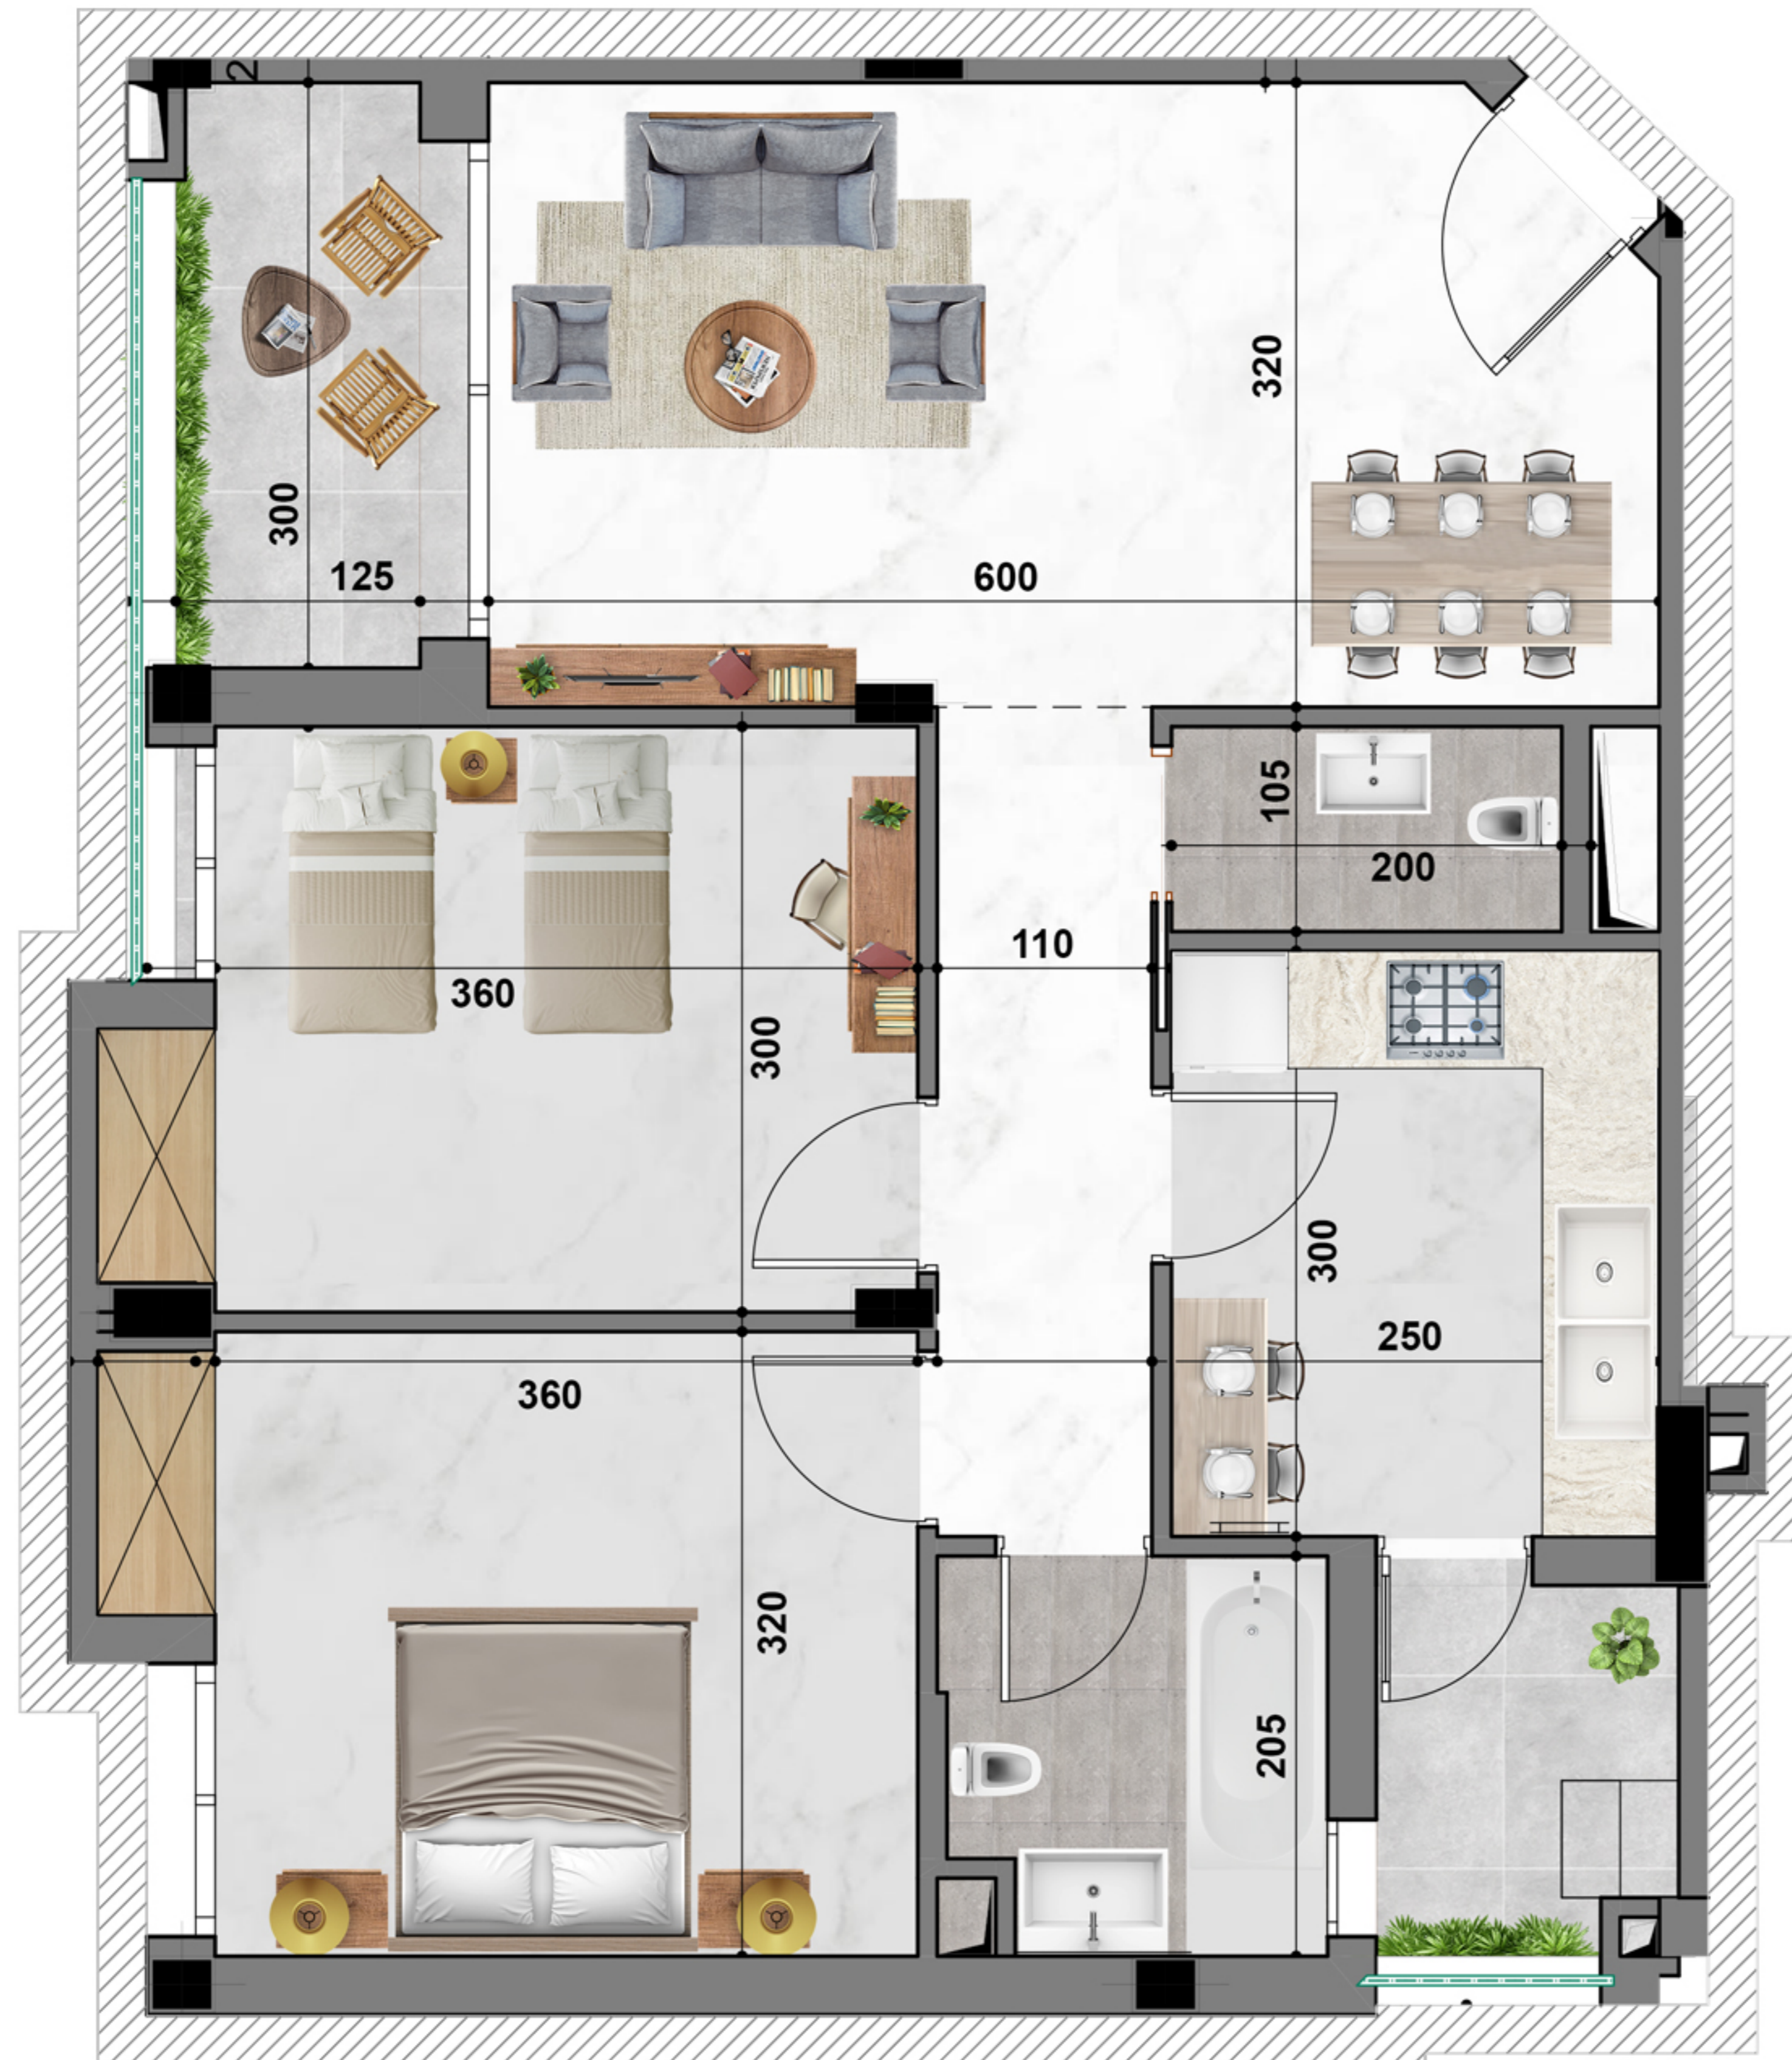

Appartement N°:

B.0.3

" RESIDENCE REGALIA "

ENSEMBLE RÉSIDENTIEL EN R+7 AVEC SOUS - SOL

SIS A AIN ZAGHOUANE

Désignation :

Niveau :

Type de logement : S+2
Type 1.S

SURFACE TOTALE COUVERTE 94.45 m²

SURFACE SEMI/NON COUVERTE -

DONT SURFACE COMMUNE 13.72 m²

DONT SURFACE HORS OEUVRE 80.73 m²

BLOC B

AOÛT - 2022