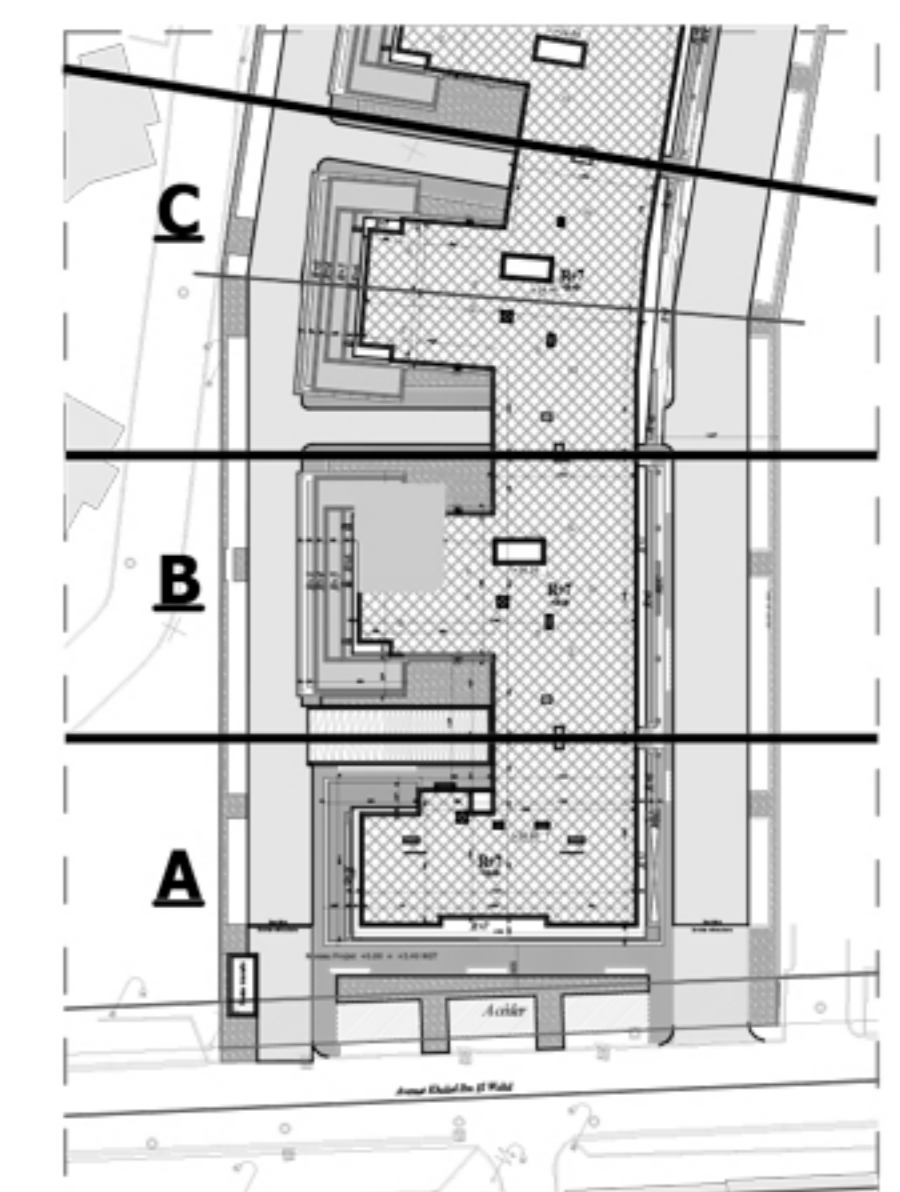

Appartement N°:

B.0.2

## " RESIDENCE REGALIA "

ENSEMBLE RÉSIDENTIEL EN R+7 AVEC SOUS - SOL

SIS A AIN ZAGHOUANE

Désignation :

Niveau :

Type de logement : S+2  
Type 1

**SURFACE TOTALE COUVERTE** 94.45 m<sup>2</sup>

**SURFACE SEMI/NON COUVERTE** -

DONT SURFACE COMMUNE 13.72 m<sup>2</sup>

DONT SURFACE HORS OEUVRE 80.73 m<sup>2</sup>

BLOC B

AOÛT - 2022