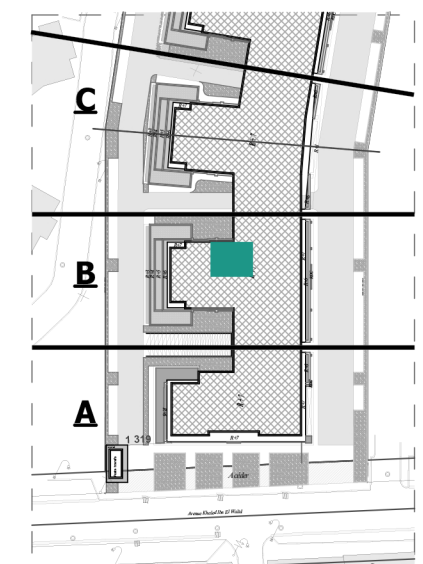

Appartement N°:

B.0.1 -B.1.1

" RESIDENCE REGALIA "

ENSEMBLE RÉSIDENTIEL EN R+7 AVEC SOUS - SOL
SIS A AIN ZAGHOUANE

Désignation :

Niveau :

Type de logement : S+1
Type 1'

SURFACE TOTALE COUVERTE 63.67 m²

SURFACE SEMI/NON COUVERTE -

DONT SURFACE COMMUNE 9.25 m²

DONT SURFACE HORS OEUVRE 54.42 m²

BLOC B

AOÛT - 2022