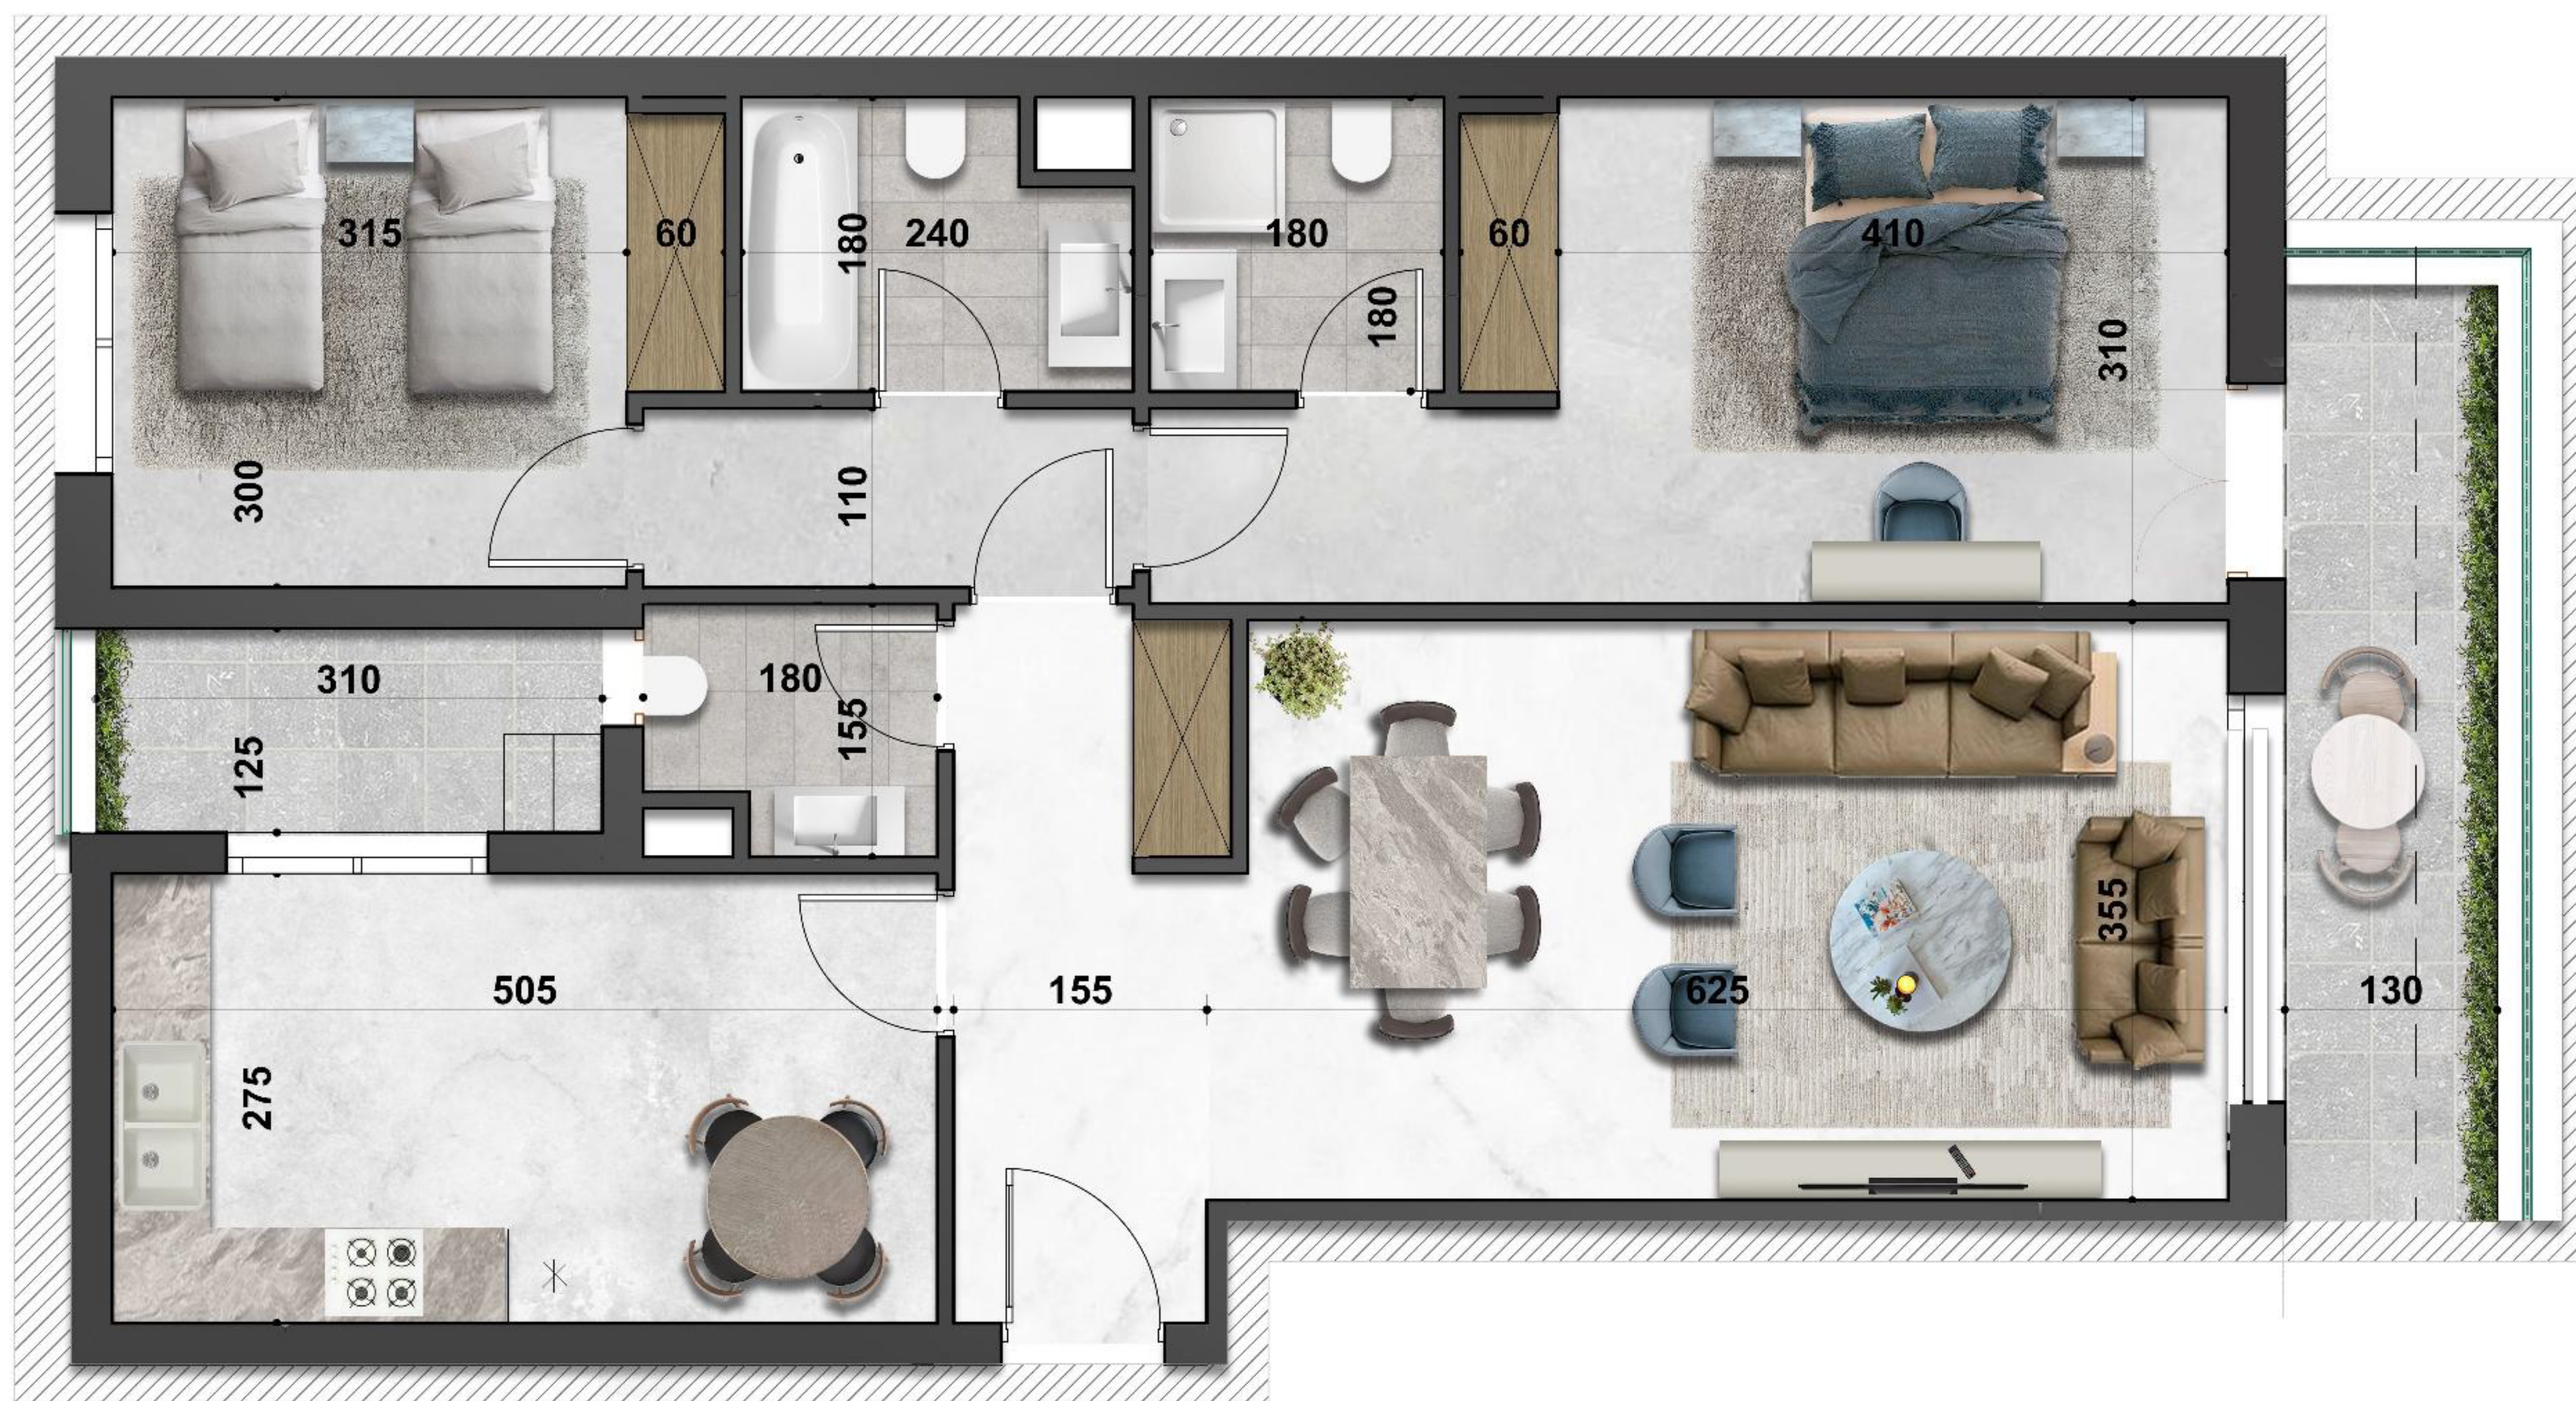

Appartement N°:

A.7.3

## " RESIDENCE REGALIA "

ENSEMBLE RÉSIDENTIEL EN R+7 AVEC SOUS - SOL

SIS A AIN ZAGHOUANE

Désignation : A. 7.3

Niveau : 7ème Etage

Type de logement : S+2  
Type 6.M

**SURFACE TOTALE COUVERTE** 125.19 m<sup>2</sup>

**SURFACE SEMI/NON COUVERTE** 5.75 m<sup>2</sup>

DONT SURFACE COMMUNE 18.19 m<sup>2</sup>

DONT SURFACE HORS OEUVRE 107.00 m<sup>2</sup>

BLOC A

AOÛT - 2022