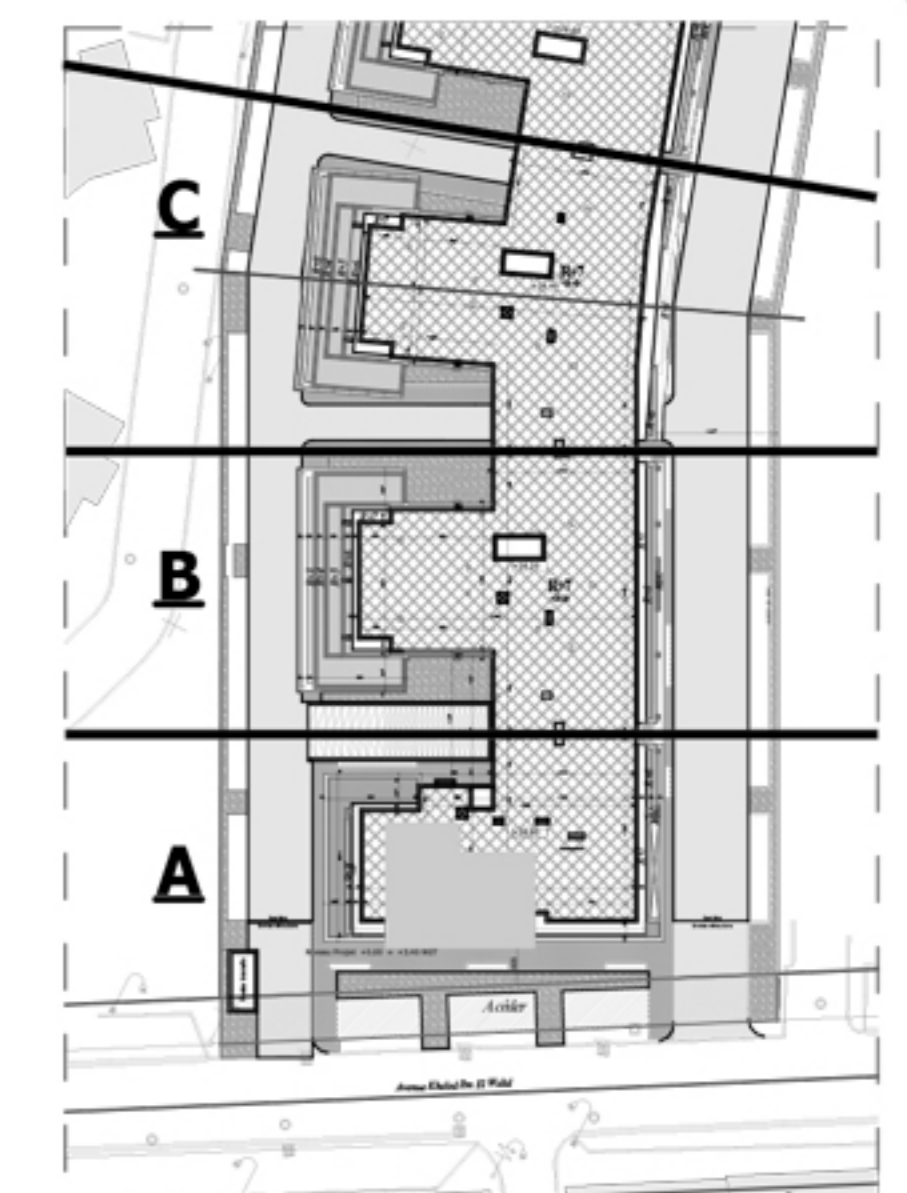

Appartement N°:

A.1.1 - A.2.1 - A.3.1 - A.4.1 - A.5.1 - A.6.1

" RESIDENCE REGALIA "

ENSEMBLE RÉSIDENTIEL EN R+7 AVEC SOUS - SOL

SIS A AIN ZAGHOUANE

Désignation :

Niveau :

Type de logement : S+3
Type 1

SURFACE TOTALE COUVERTE 165.56 m²

SURFACE SEMI/NON COUVERTE -

DONT SURFACE COMMUNE 24.06 m²

DONT SURFACE HORS OEUVRE 141.50 m²

BLOC A

AOÛT - 2022