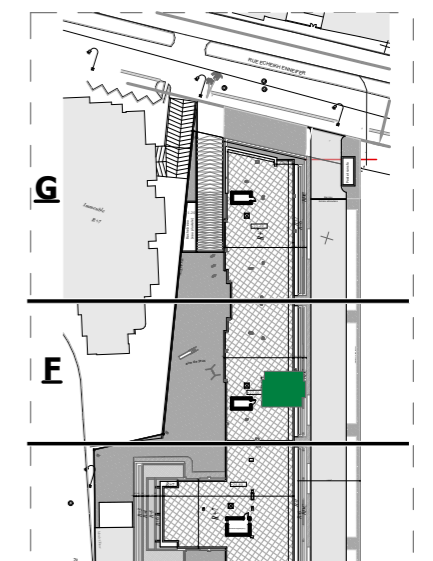

Appartement N°:

F.1.5 - F.2.5 - F.3.5 - F.4.5 - F.5.5

" RESIDENCE REGALIA "

ENSEMBLE RÉSIDENTIEL EN R+7 AVEC SOUS - SOL

SIS A AIN ZAGHOUANE

Désignation :

Niveau :

Type de logement : S+1

SURFACE TOTALE COUVERTE 64.53 m²

SURFACE SEMI/NON COUVERTE -

DONT SURFACE COMMUNE 9.38 m²

DONT SURFACE HORS OEUVRE 55.15 m²

BLOC F

Février - 2024

Ce plan et ses différentes dimensions sont données à titre indicatif.
Ils peuvent être légèrement modifiés lors de l'exécution des travaux