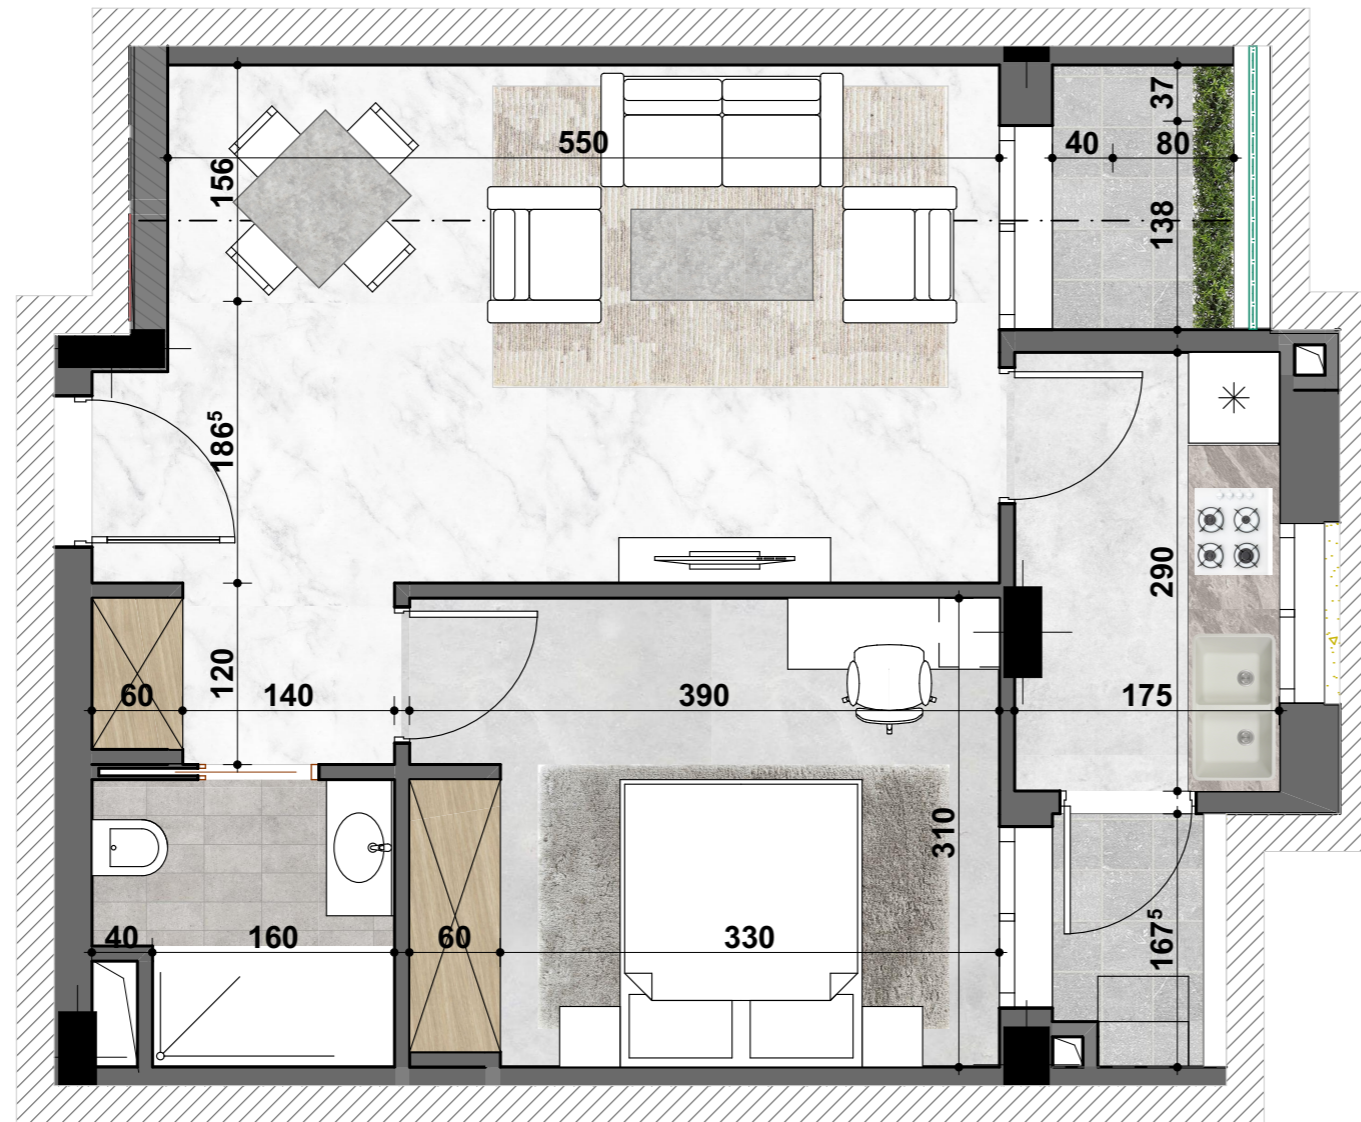

Appartement N°:

F.1.5 - F.2.5 - F.3.5 - F.4.5 - F.5.5

" RESIDENCE REGALIA "

ENSEMBLE RÉSIDENTIEL EN R+7 AVEC SOUS - SOL

SIS A AIN ZAGHOUANE

Désignation :

Niveau :

Type de logement : S+1

SURFACE TOTALE COUVERTE 64.53 m²

SURFACE SEMI/NON COUVERTE -

DONT SURFACE COMMUNE 9.38 m²

DONT SURFACE HORS OEUVRE 55.15 m²

BLOC F

Février - 2024

Ce plan et ses différentes dimensions sont données à titre indicatif.
Ils peuvent être légèrement modifiés lors de l'exécution des travaux