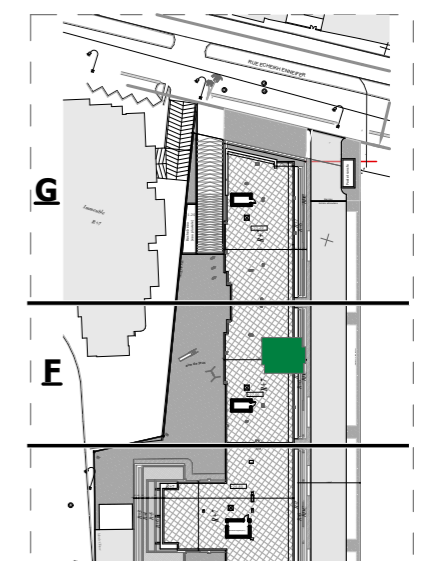

Appartement N°:

F.1.4 - F.2.4 - F.3.4 - F.4.4 - F.5.4

" RESIDENCE REGALIA "

ENSEMBLE RÉSIDENTIEL EN R+7 AVEC SOUS - SOL

SIS A AIN ZAGHOUANE

Désignation :

Niveau :

Type de logement : S+1

SURFACE TOTALE COUVERTE 64.53 m²

SURFACE SEMI/NON COUVERTE -

DONT SURFACE COMMUNE 9.38 m²

DONT SURFACE HORS OEUVRE 55.15 m²

BLOC F

Février - 2024

Ce plan et ses différentes dimensions sont données à titre indicatif.
Ils peuvent être légèrement modifiés lors de l'exécution des travaux