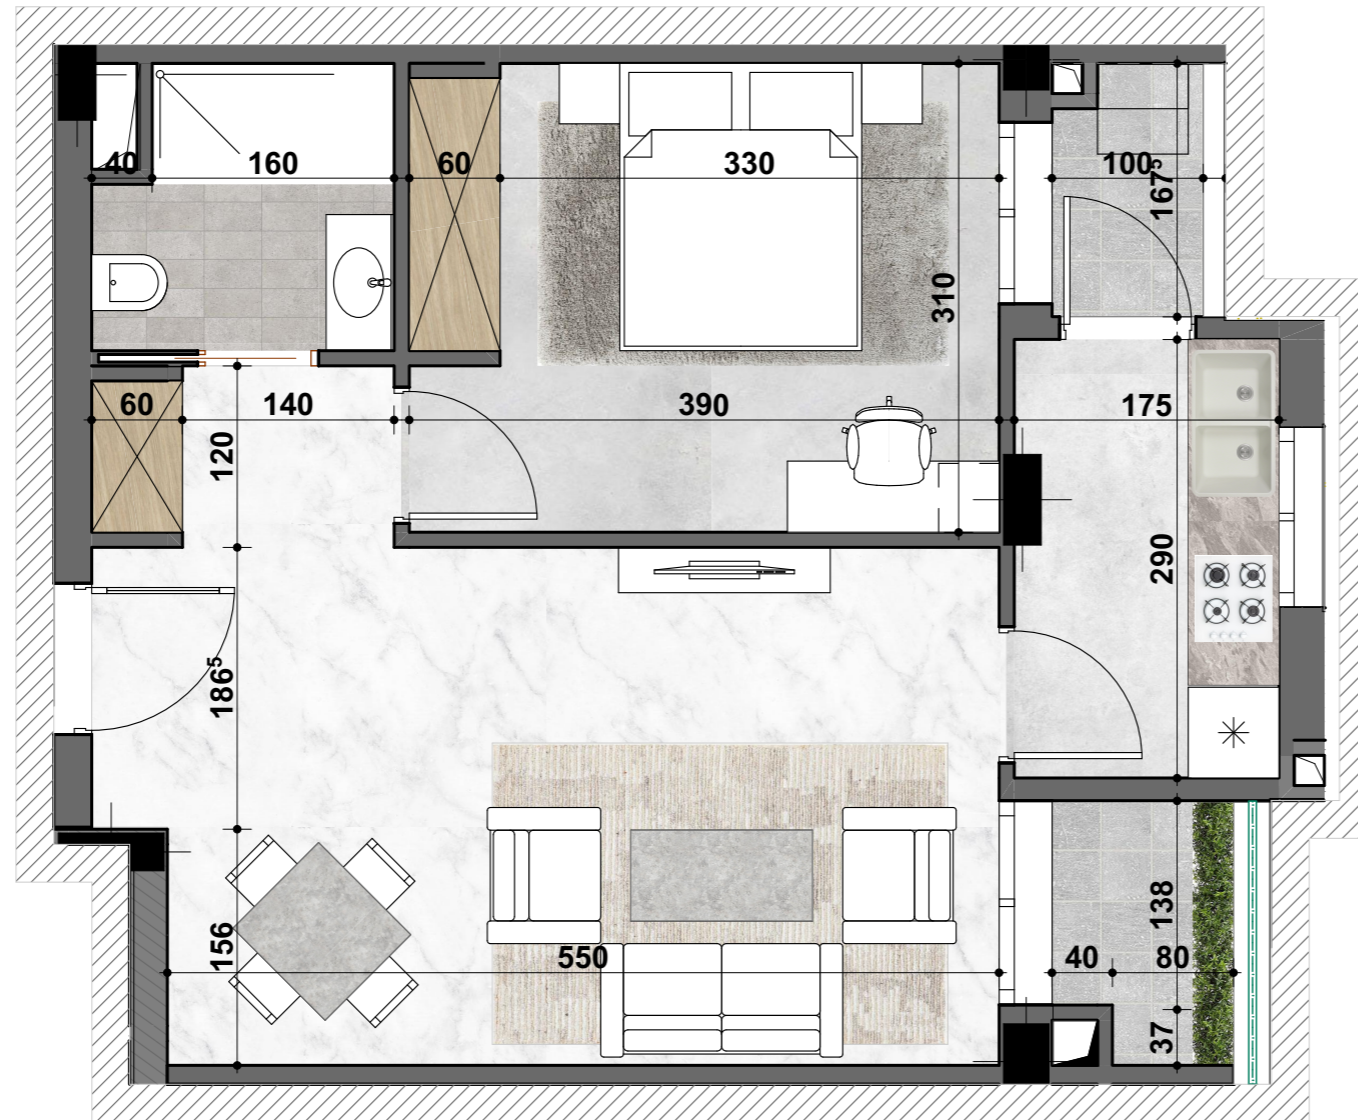

Appartement N°:

F.1.4 - F.2.4 - F.3.4 - F.4.4 - F.5.4

" RESIDENCE REGALIA "

ENSEMBLE RÉSIDENTIEL EN R+7 AVEC SOUS - SOL

SIS A AIN ZAGHOUANE

Désignation :

Niveau :

Type de logement : S+1

SURFACE TOTALE COUVERTE 64.53 m²

SURFACE SEMI/NON COUVERTE -

DONT SURFACE COMMUNE 9.38 m²

DONT SURFACE HORS OEUVRE 55.15 m²

BLOC F

Février - 2024

Ce plan et ses différentes dimensions sont données à titre indicatif.
Ils peuvent être légèrement modifiés lors de l'exécution des travaux