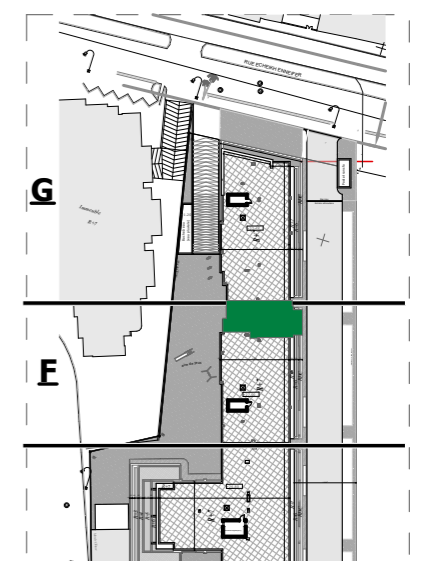

Appartement N°:

F.1.3 - F.2.3 - F.3.3 - F.4.3 - F.5.3 - F.6.3

" RESIDENCE REGALIA "

ENSEMBLE RÉSIDENTIEL EN R+7 AVEC SOUS - SOL

SIS A AIN ZAGHOUANE

Désignation :

Niveau :

Type de logement : S+2

SURFACE TOTALE COUVERTE 114.13m²

SURFACE SEMI/NON COUVERTE -

DONT SURFACE COMMUNE 16.58 m²

DONT SURFACE HORS OEUVRE 97.55 m²

BLOC F

N

Ce plan et ses différentes dimensions sont données à titre indicatif.
Ils peuvent être légèrement modifiés lors de l'exécution des travaux