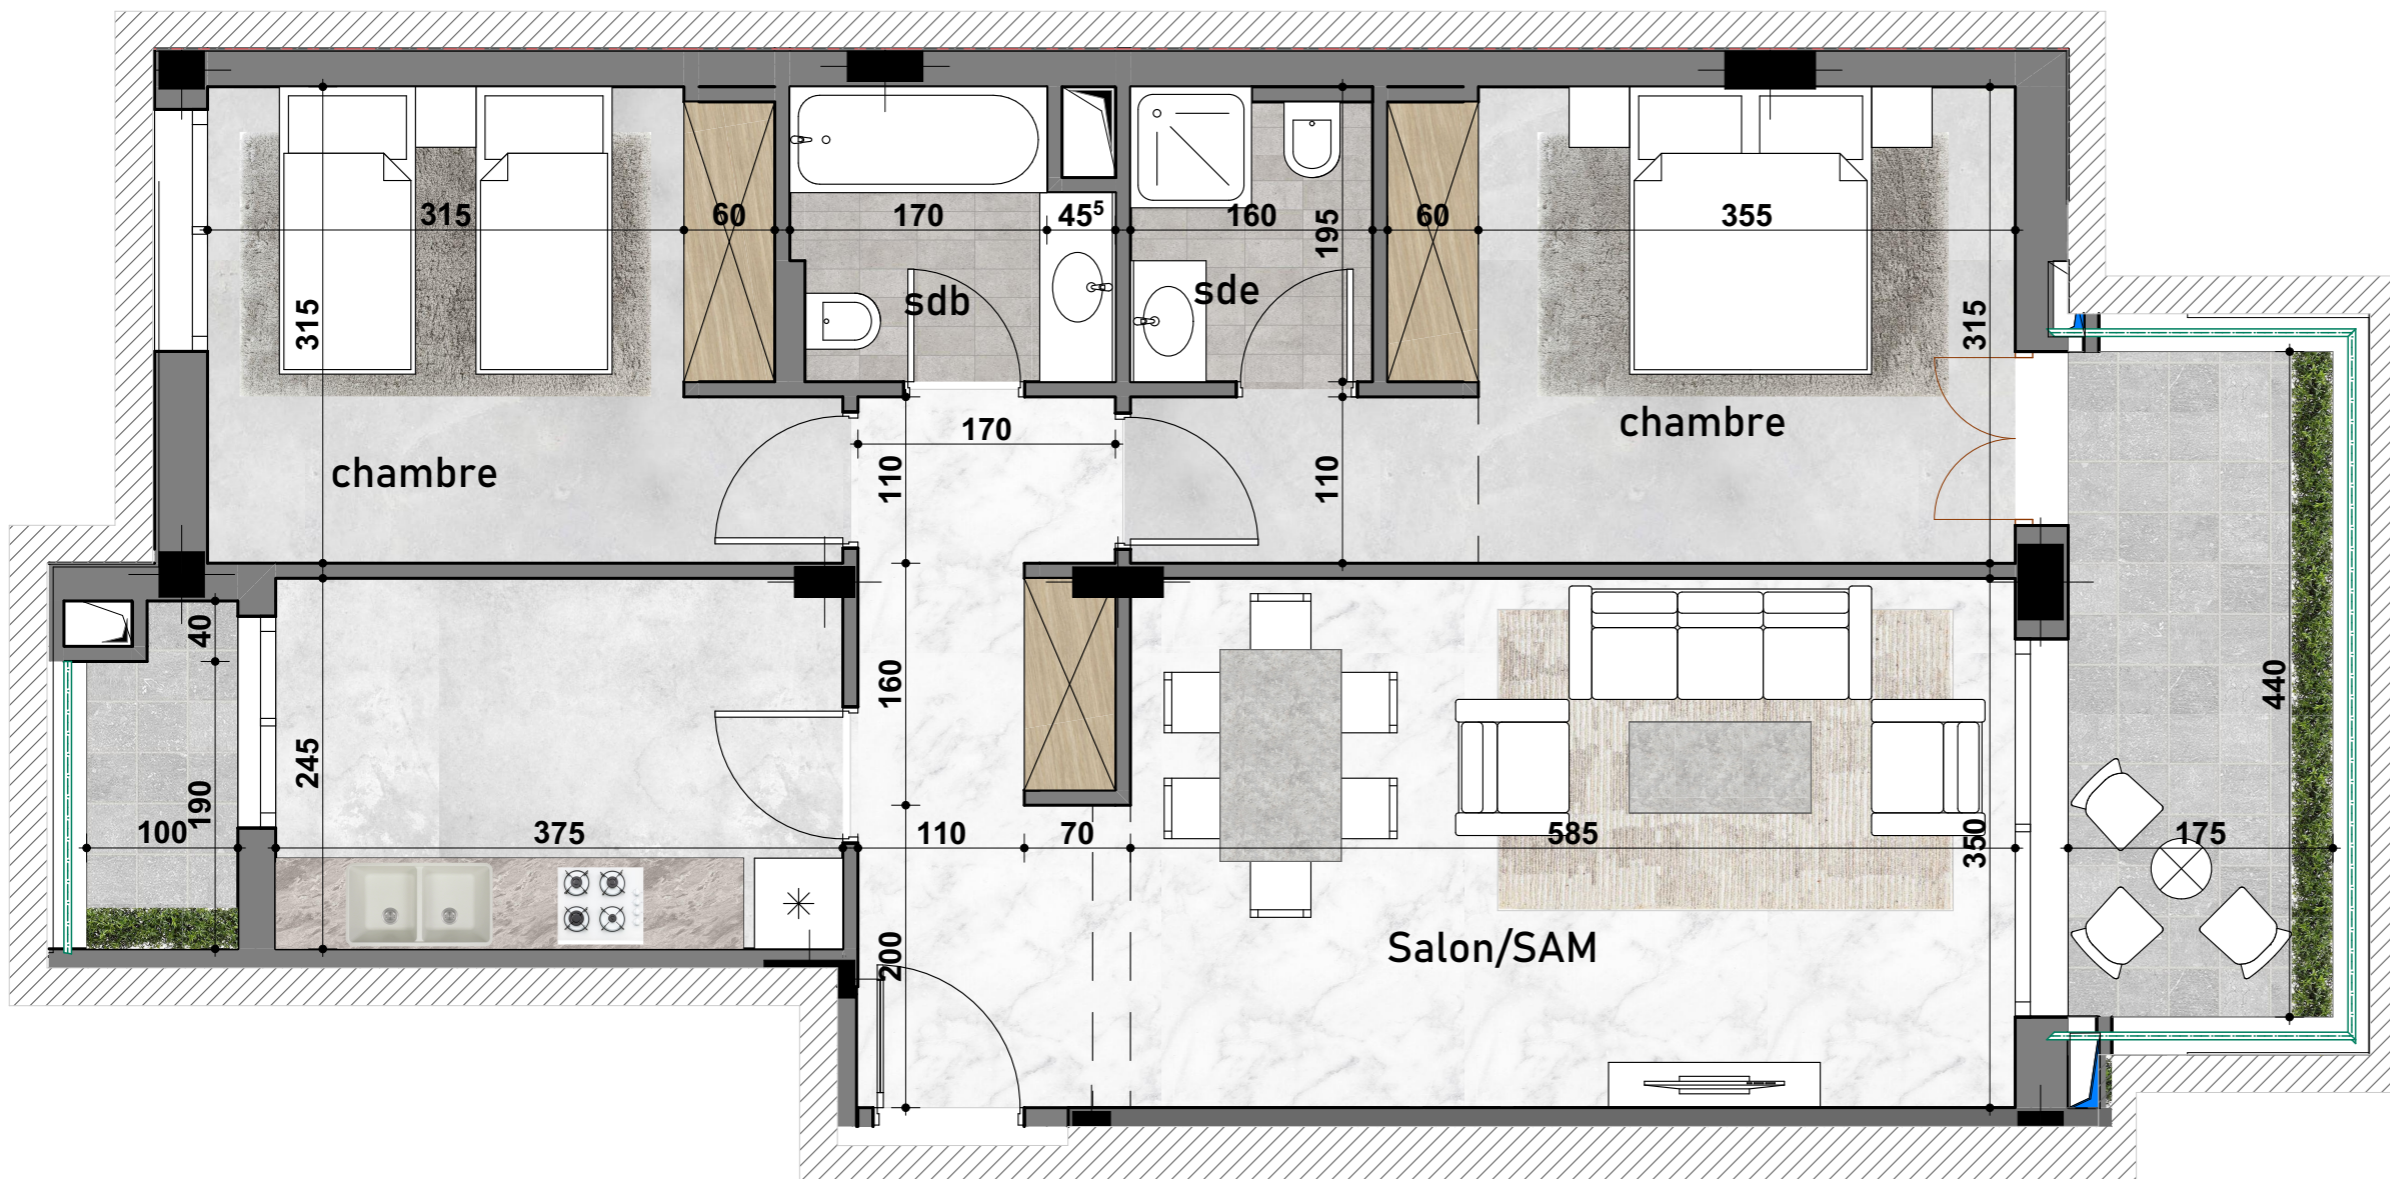

Appartement N°:

F.1.3 - F.2.3 - F.3.3 - F.4.3 - F.5.3 - F.6.3

" RESIDENCE REGALIA "

ENSEMBLE RÉSIDENTIEL EN R+7 AVEC SOUS - SOL

SIS A AIN ZAGHOUANE

Désignation :

Niveau :

Type de logement : S+2

SURFACE TOTALE COUVERTE 114.13m²

SURFACE SEMI/NON COUVERTE -

DONT SURFACE COMMUNE 16.58 m²

DONT SURFACE HORS OEUVRE 97.55 m²

BLOC F

N

Ce plan et ses différentes dimensions sont données à titre indicatif.
Ils peuvent être légèrement modifiés lors de l'exécution des travaux