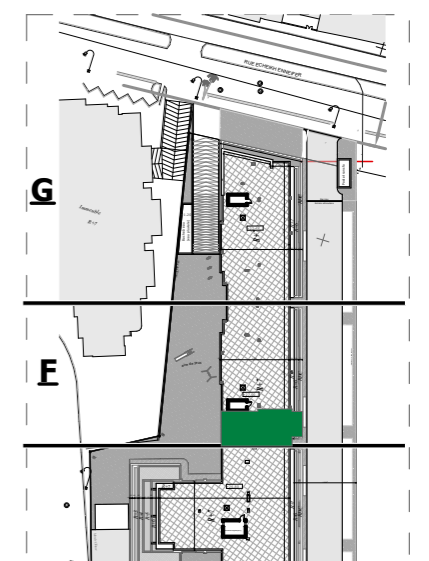

Appartement N°:

F.1.1 - F.2.1 - F.3.1 - F.4.1 - F.5.1 - F.6.1

" RESIDENCE REGALIA "

ENSEMBLE RÉSIDENTIEL EN R+7 AVEC SOUS - SOL

SIS A AIN ZAGHOUANE

Désignation :

Niveau :

Type de logement : S+2

SURFACE TOTALE COUVERTE 121.68m²

SURFACE SEMI/NON COUVERTE -

DONT SURFACE COMMUNE 17.68 m²

DONT SURFACE HORS OEUVRE 104.00 m²

BLOC F

N

Ce plan et ses différentes dimensions sont données à titre indicatif.
Ils peuvent être légèrement modifiés lors de l'exécution des travaux