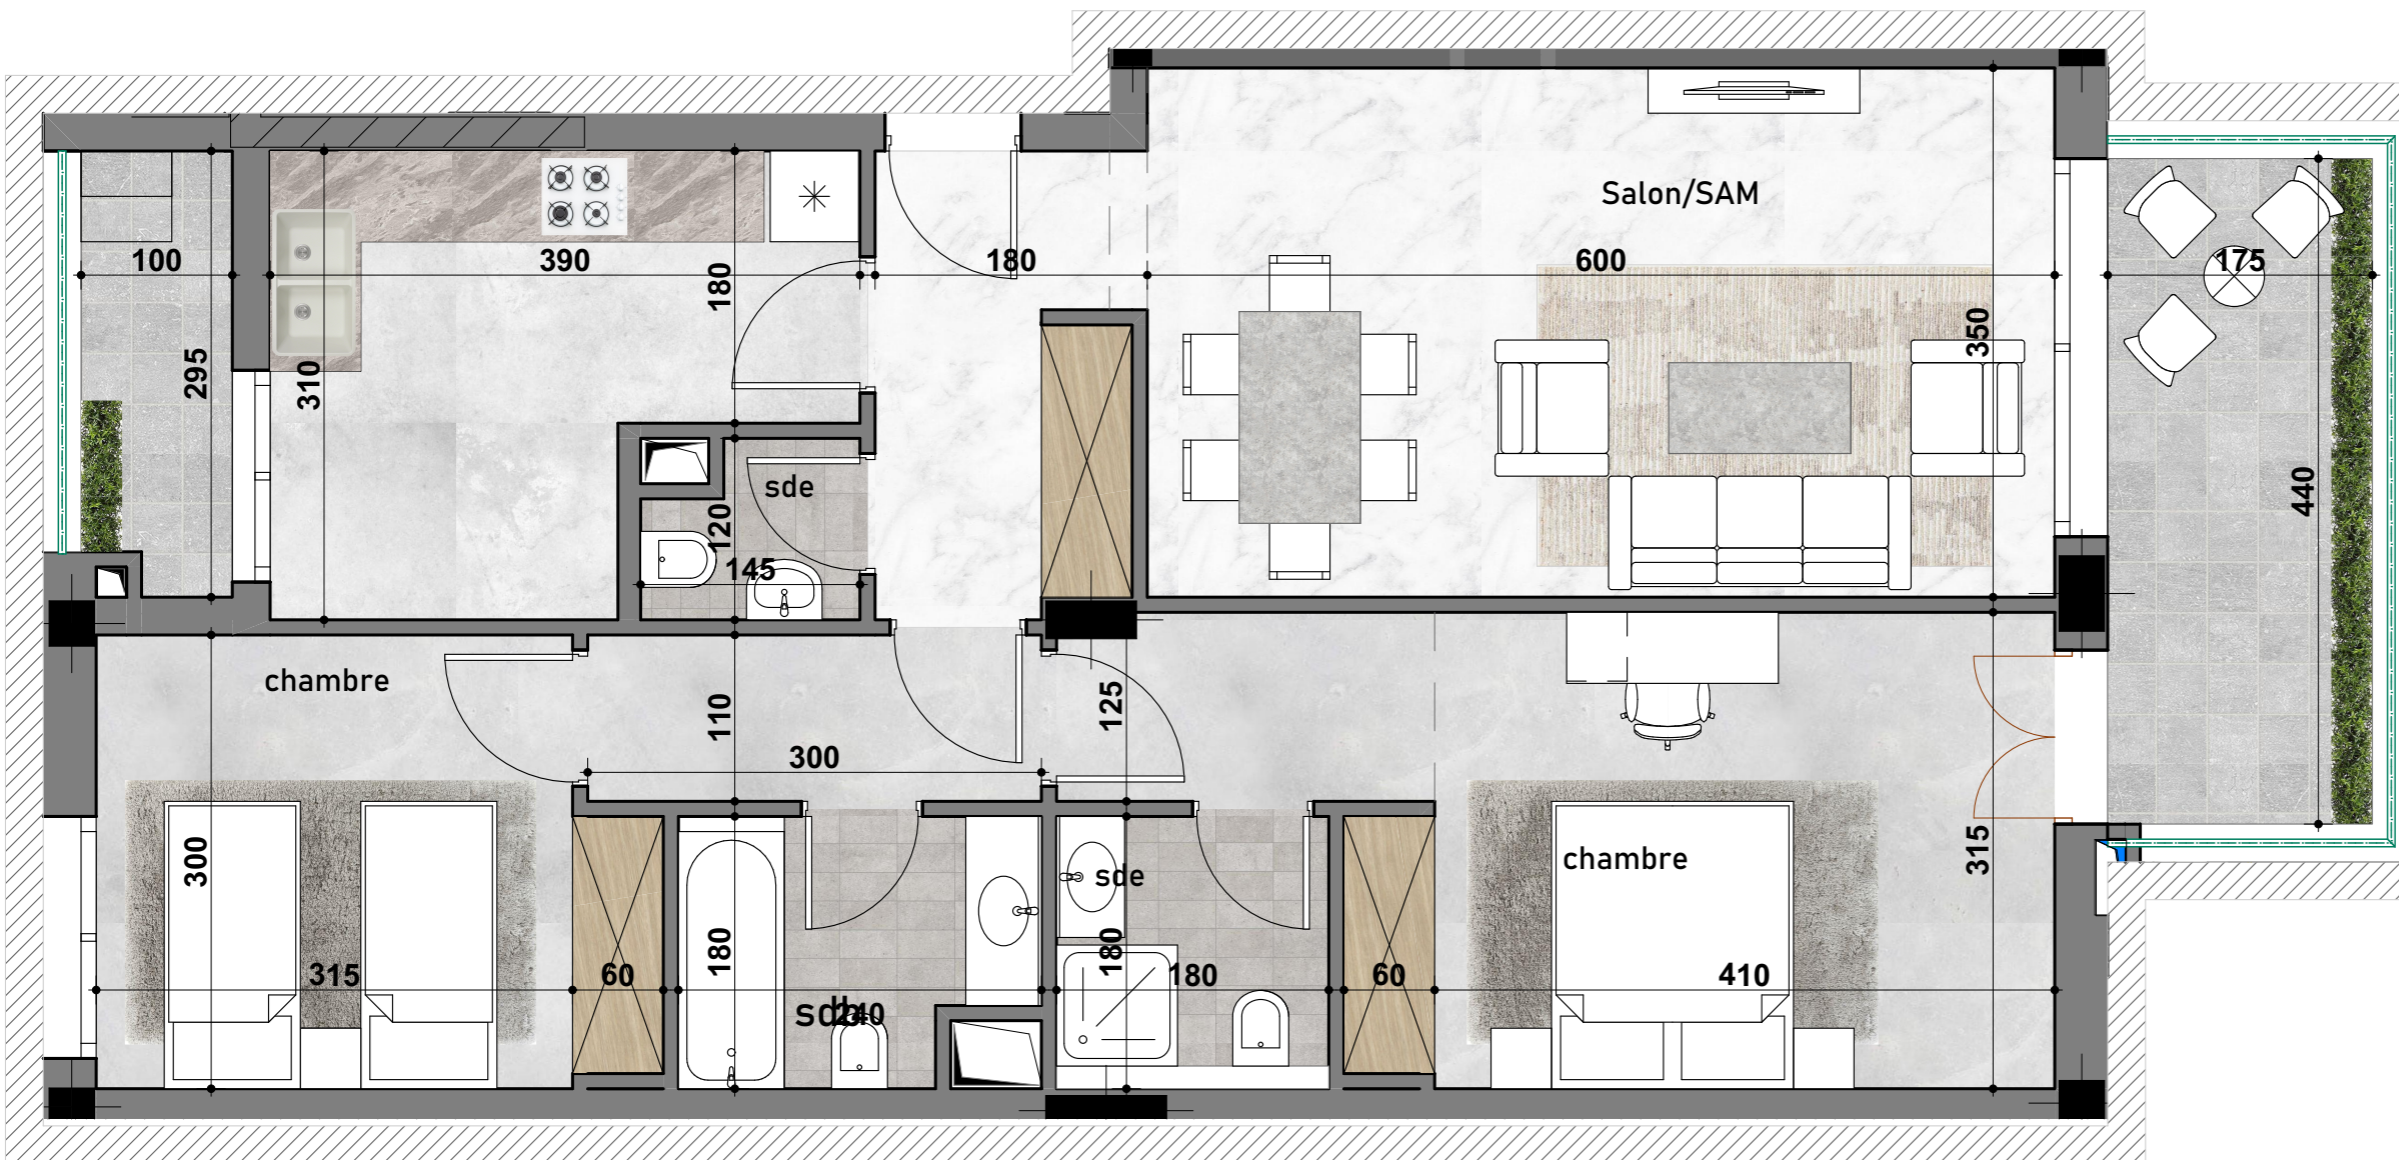

Appartement N°:

F.1.1 - F.2.1 - F.3.1 - F.4.1 - F.5.1 - F.6.1

" RESIDENCE REGALIA "

ENSEMBLE RÉSIDENTIEL EN R+7 AVEC SOUS - SOL

SIS A AIN ZAGHOUANE

Désignation :

Niveau :

Type de logement : S+2

SURFACE TOTALE COUVERTE 121.68m²

SURFACE SEMI/NON COUVERTE -

DONT SURFACE COMMUNE 17.68 m²

DONT SURFACE HORS OEUVRE 104.00 m²

BLOC F

N

Ce plan et ses différentes dimensions sont données à titre indicatif.
Ils peuvent être légèrement modifiés lors de l'exécution des travaux