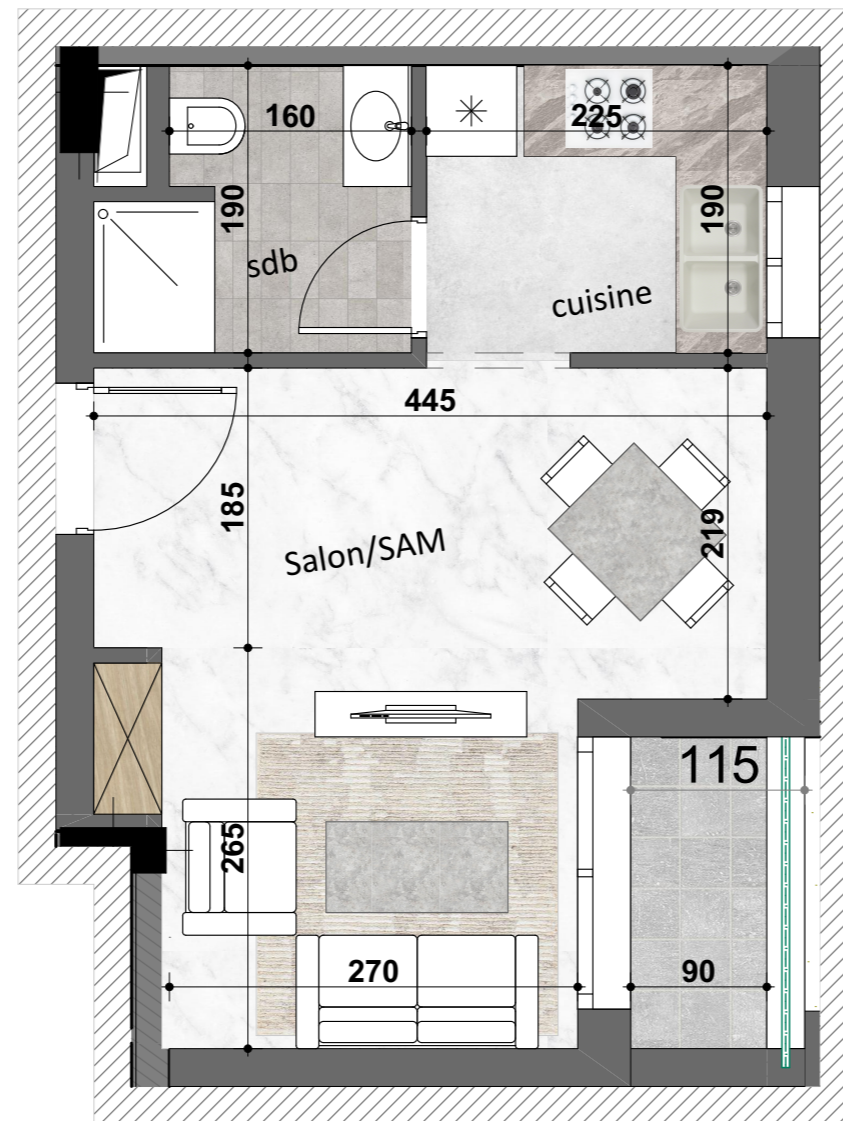

Appartement N°:

F.0.4

" RESIDENCE REGALIA "

ENSEMBLE RÉSIDENTIEL EN R+7 AVEC SOUS - SOL

SIS A AIN ZAGHOUANE

Désignation : F. 0 . 4

Niveau :

Type de logement : S+0

SURFACE TOTALE COUVERTE 39.31 m²

SURFACE SEMI/NON COUVERTE -

DONT SURFACE COMMUNE 5.71 m²

DONT SURFACE HORS OEUVRE 33.60 m²

BLOC F

Février - 2024

Ce plan et ses différentes dimensions sont données à titre indicatif.
Ils peuvent être légèrement modifiés lors de l'exécution des travaux