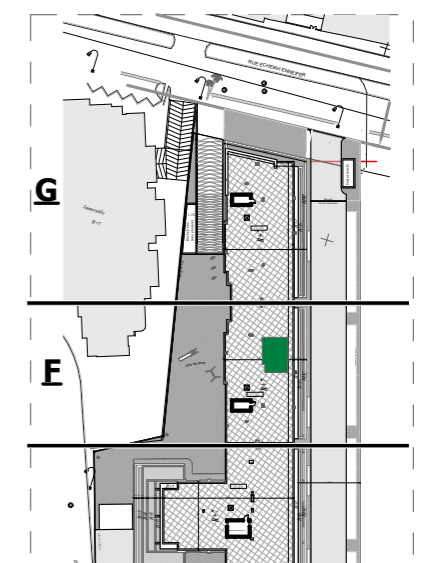

Appartement N°:

F.0.4

" RESIDENCE REGALIA "

ENSEMBLE RÉSIDENTIEL EN R+7 AVEC SOUS - SOL

SIS A AIN ZAGHOUANE

Désignation : F. 0 . 4

Niveau :

Type de logement : S+0

SURFACE TOTALE COUVERTE 39.31 m²

SURFACE SEMI/NON COUVERTE -

DONT SURFACE COMMUNE 5.71 m²

DONT SURFACE HORS OEUVRE 33.60 m²

BLOC F

Février - 2024

Ce plan et ses différentes dimensions sont données à titre indicatif.
Ils peuvent être légèrement modifiés lors de l'exécution des travaux