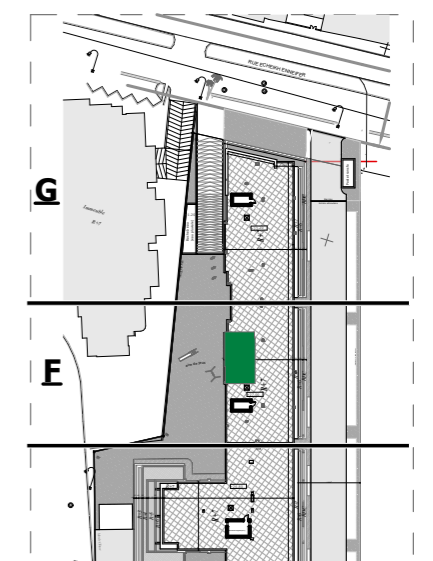

## " RESIDENCE REGALIA "

ENSEMBLE RÉSIDENTIEL EN R+7 AVEC SOUS - SOL

SIS A AIN ZAGHOUANE

Désignation :

Niveau :

Type de logement : S+1

**SURFACE TOTALE COUVERTE** 69.03 m<sup>2</sup>

**SURFACE SEMI/NON COUVERTE** -

DONT SURFACE COMMUNE 10.03 m<sup>2</sup>

DONT SURFACE HORS OEUVRE 59.00 m<sup>2</sup>

BLOC F

Février - 2024

Ce plan et ses différentes dimensions sont données à titre indicatif.  
Ils peuvent être légèrement modifiés lors de l'exécution des travaux