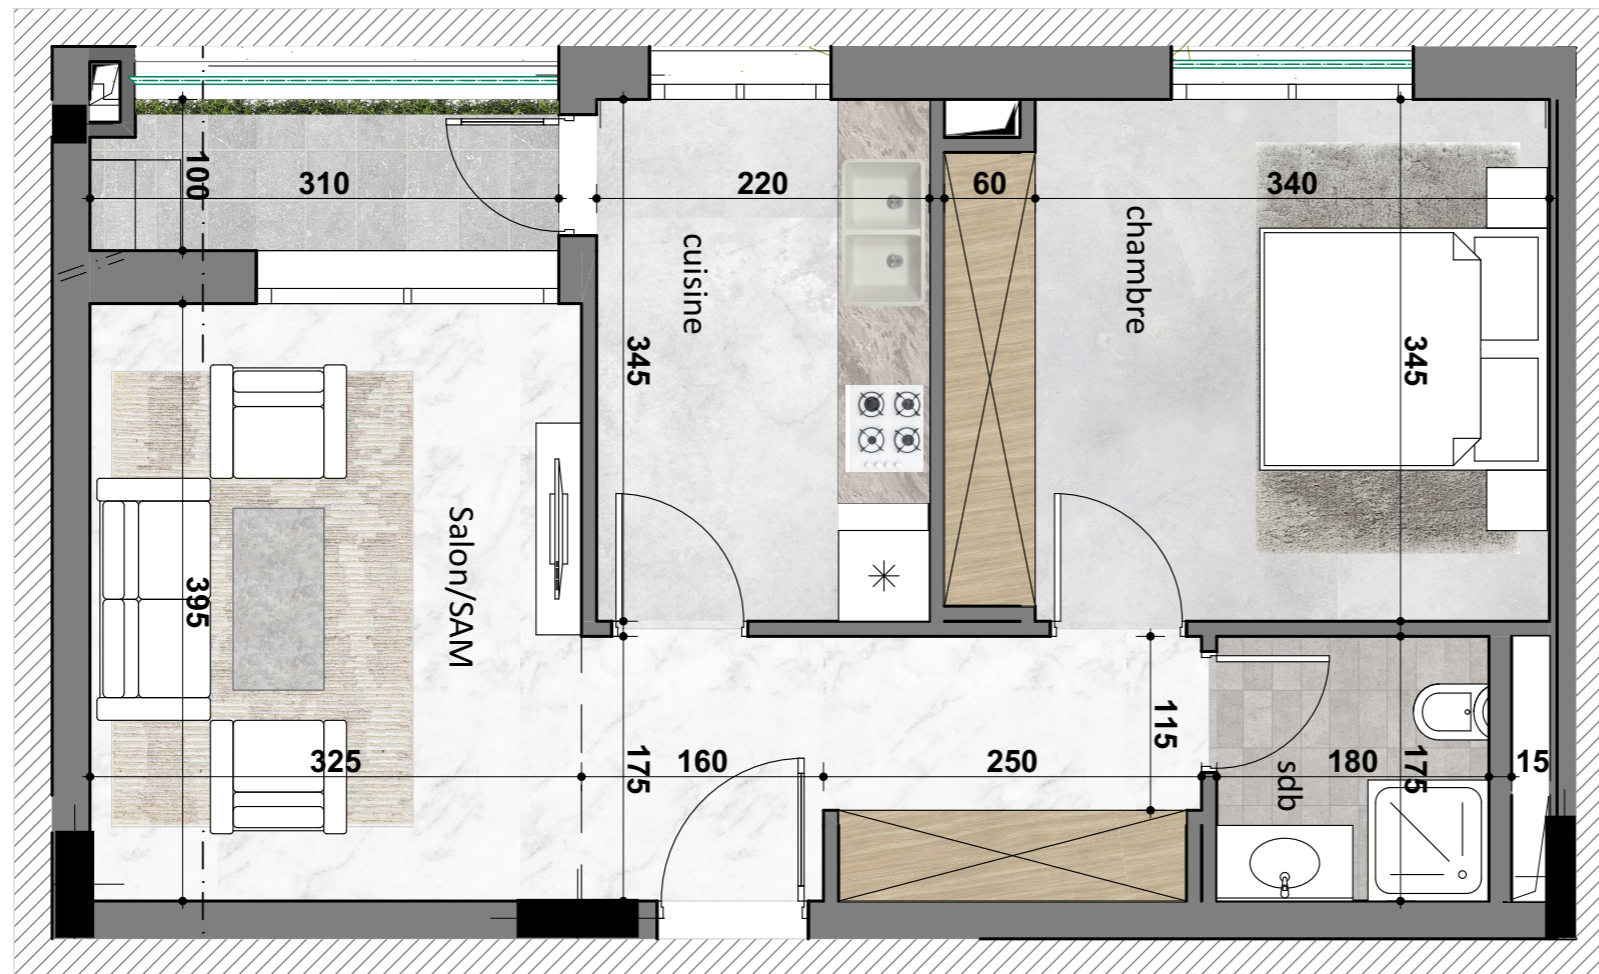

Appartement N°:

F.0.2 - F.1.2 - F.2.2 - F.3.2 - F.4.2 - F.5.2 - F.6.2 - F.7.2

## " RESIDENCE REGALIA "

ENSEMBLE RÉSIDENTIEL EN R+7 AVEC SOUS - SOL

SIS A AIN ZAGHOUANE

Désignation :

Niveau :

Type de logement : S+1

**SURFACE TOTALE COUVERTE** 69.03 m<sup>2</sup>

**SURFACE SEMI/NON COUVERTE** -

DONT SURFACE COMMUNE 10.03 m<sup>2</sup>

DONT SURFACE HORS OEUVRE 59.00 m<sup>2</sup>

BLOC F

Février - 2024

Ce plan et ses différentes dimensions sont données à titre indicatif.  
Ils peuvent être légèrement modifiés lors de l'exécution des travaux